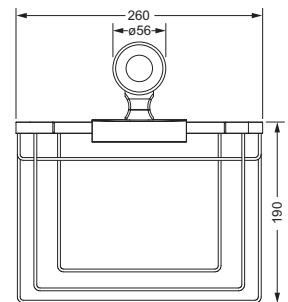

109.00.022

Badetuchhalter

- ca. 710 mm

109.00.040

Accessoires für Handtücher

Badetuchhalter, doppelt

- ca. 710 mm

109.00.041

Wannengriff

- ca. 516 mm

109.00.031

Gästehandtuchkorb, eckig

- mit Ablage
- offene Ausführung
- Korbgröße 260 x 150 x 190 mm

109.00.104

Accessoires für Seife

Seifenhalter, komplett

Schwammkorb

- rechteckig, 260 x 130 mm
- geschlossene Ausführung

109.00.105

Eckschwammkorb

- 195 x 195 mm
- geschlossene Ausführung

109.00.106

Accessoires für Waschplatz

Glashalter, komplett