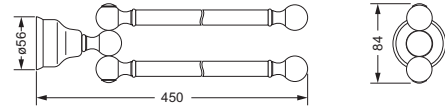

Accessoires für Handtücher

Handtuchhalter, doppelt

- Rohre schwenkbar
- ca. 450 mm
- auf Anfrage Rohre kürzbar