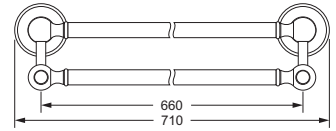

109.00.022

Badetuchhalter

- ca. 710 mm

109.00.040

Accessoires für Handtücher

Badetuchhalter, doppelt

- ca. 710 mm

109.00.041

Wannengriff

- ca. 516 mm

109.00.031

Gästehandtuchkorb, eckig

- mit Ablage
- offene Ausführung
- Korbgröße 260 x 150 x 190 mm

109.00.104

Accessoires für Seife

Seifenhalter, komplett

Schwammkorb

- rechteckig, 260 x 130 mm
- geschlossene Ausführung

109.00.105

Eckschwammkorb

- 195 x 195 mm
- geschlossene Ausführung

109.00.106

Accessoires für Waschplatz

Glashalter, komplett