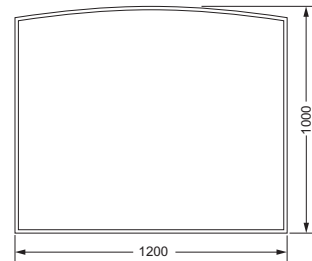

Wannengriff

- ca. 516 mm

109.00.031

Gästehandtuchkorb, eckig

- mit Ablage
- offene Ausführung
- Korbgröße 260 x 150 x 190 mm

109.00.104

Accessoires für Seife

Seifenhalter, komplett

109.00.000 159.00.053
 799.00.236

Spiegel

Kosmetikspiegel

- schwenk- und ausziehbar
- 5-fache Vergrößerung
- Spiegeldurchmesser 160 mm

109.00.314

Kristallspiegel

- 1200 x 1000 mm
- Zierrahmen aus Metall
- Befestigungsset