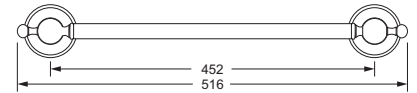

Wannengriff

- ca. 516 mm

109.00.031

Gästehandtuchkorb, eckig

- mit Ablage
- offene Ausführung
- Korbgröße 260 x 150 x 190 mm

109.00.104

Accessoires für Seife

Seifenhalter, komplett

Schwammkorb

- rechteckig, 260 x 130 mm
- geschlossene Ausführung

109.00.105

Eckschwammkorb

- 195 x 195 mm
- geschlossene Ausführung

109.00.106

Accessoires für Waschplatz

Glashalter, komplett