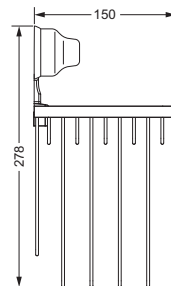

109.00.022

Badetuchhalter

- ca. 710 mm

109.00.040

Accessoires für Handtücher

Badetuchhalter, doppelt

- ca. 710 mm

109.00.041

Wannengriff

- ca. 516 mm

109.00.031

Gästehandtuchkorb, eckig

- mit Ablage
- offene Ausführung
- Korbgröße 260 x 150 x 190 mm

109.00.104

Accessoires für Seife

Seifenhalter, komplett

Schwammkorb

- rechteckig, 260 x 130 mm
- geschlossene Ausführung

109.00.105

Eckschwammkorb

- 195 x 195 mm
- geschlossene Ausführung

109.00.106

Accessoires für Waschplatz

Glashalter, komplett