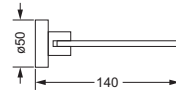

619.00.009 619.00.019