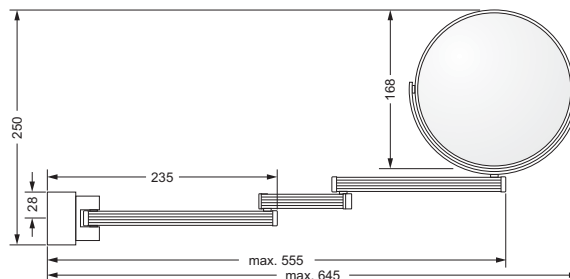

### Kosmetikspiegel, beleuchtet

- Direktanschluss
- schwenkbar
- 3-fache Vergrößerung
- Spiegeldurchmesser 170 mm
- Rahmendurchmesser 220 mm
- Wandblende 35mm tief/100mm Durchmesser
- Kippschalter rund
- Kalt und Warmlicht durch Kippschalter umschaltbar
- CE IP 44 ohne externes Netzteil  
Lebensdauer der LED's ca. 50.000 Stunden

### Kosmetikspiegel

- schwenk- und ausziehbar
- 5-fache Vergrößerung
- Spiegeldurchmesser 160 mm

613.00.604