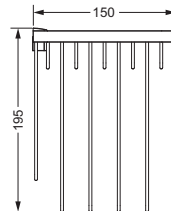

### Handtuchhalter

- 619.00.002
- Rohr starr, ca. 410 mm

### Handtuchring

- offene Ausführung
- ø ca. 235 mm

619.00.047

### Wannengriff

- ca. 305 mm

619.00.031

### Gästehandtuchkorb, eckig

- mit Ablage
- offene Ausführung
- Korbgröße 260 x 150 x 190 mm

634.00.104