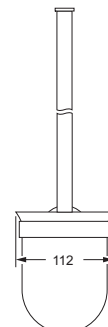

619.00.000 799.00.300
663.00.053 799.00.237