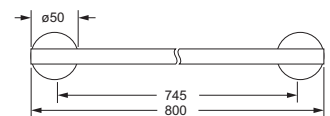

619.00.040