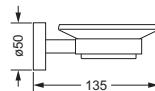

Accessoires für Seife

Seifenhalter, komplett

- Seifenschale aus Kristallglas

Seifenschale, lose

- 713.00.307

619.00.007 713.00.307

Lotionspender, komplett

Lotionspenderglas, lose

- 713.00.306
- seidenmatt, ohne Pumpe

619.00.006 713.00.306

Schwammkorb

- rechteckig, 260 x 130 mm
- geschlossene Ausführung

634.00.105

Eckschwammkorb

- 195 x 195 mm
- geschlossene Ausführung

634.00.106