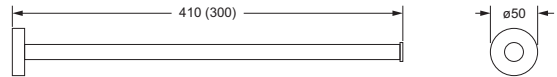

### Handtuchhalter

- 619.00.002
- Rohr starr, ca. 410 mm