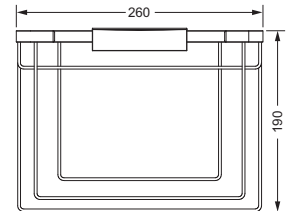

### Gästehandtuchkorb, eckig

- mit Ablage
- offene Ausführung
- Korbgröße 260 x 150 x 190 mm

634.00.104