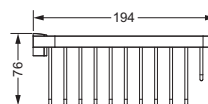

Eckschwammkorb

- 195 x 195 mm
- geschlossene Ausführung