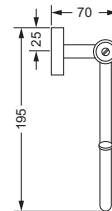

### Handtuchhalter

- 619.00.002
- Rohr starr, ca. 410 mm

### Handtuchring

- offene Ausführung
- ø ca. 235 mm

619.00.047