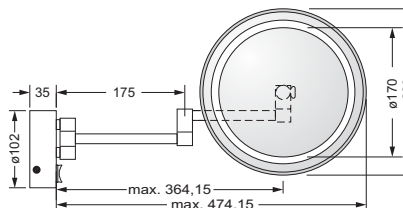

### Kosmetikspiegel, beleuchtet

- Direktanschluss
- schwenkbar
- 3-fache Vergrößerung
- Spiegeldurchmesser 170 mm
- Rahmendurchmesser 220 mm
- Wandblende 35mm tief/100mm Durchmesser
- Kippschalter rund
- Kalt und Warmlicht durch Kippschalter umschaltbar
- CE IP 44 ohne externes Netzteil  
Lebensdauer der LED's ca. 50.000 Stunden