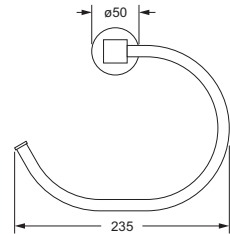

### Handtuchhalter

- 619.00.002
- Rohr starr, ca. 410 mm

### Handtuchring

- offene Ausführung
- ø ca. 235 mm

619.00.047

### Badetuchhalter

- ca. 800 mm

619.00.040

### Gästehandtuchkorb, eckig

- mit Ablage
- offene Ausführung
- Korbgröße 260 x 150 x 190 mm

634.00.104