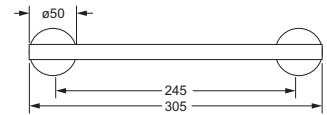

Accessoires für Handtücher

Wannengriff

- ca. 305 mm