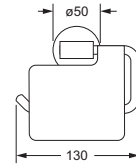

Accessoires für WC-Bereich

Papierhalter

- mit Deckel

619.00.014

Reserve-Papierhalter

619.00.015

Klosettbürstengarnitur, komplett

- Glas aus Kristallglas, seidenmatt

Bürstenglas, seidenmatt, lose

- 799.00.300

Bürstengarnitur, komplett, lose

- 663.00.053

Bürstenkopf, lose

- 799.00.237

619.00.000 799.00.300
663.00.053 799.00.237