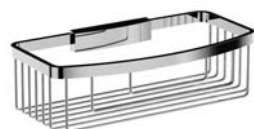

619.00.006 713.00.306