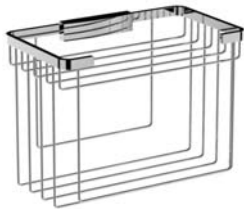

### Gästehandtuchkorb, eckig

- mit Ablage
- offene Ausführung
- Korbgröße 260 x 150 x 190 mm

634.00.104