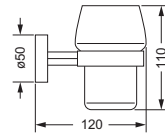

Accessoires für Waschplatz

Glashalter, komplett

- Glas aus Kristallglas

Mundglas, lose

- 713.00.336

619.00.036 713.00.336

Ablage, 650 mm

- 619.00.009
- Glasplatte aus Kristallglas

Ablage, 450 mm

- 619.00.019
- Glasplatte aus Kristallglas

619.00.009 619.00.019