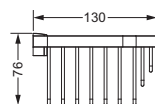

### Schwammkorb

- rechteckig, 260 x 130 mm
- geschlossene Ausführung

634.00.105