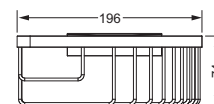

Eckschwammkorb

- 195 x 195 mm
- geschlossene Ausführung