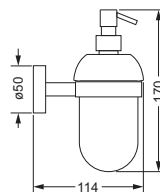

Lotionspender, komplett

Lotionspenderglas, lose

- 713.00.306
- seidenmatt, ohne Pumpe