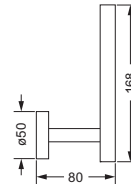

Accessoires für WC-Bereich

Papierhalter

- mit Deckel

619.00.014

Reserve-Papierhalter

619.00.015

Klosettbürstengarnitur, komplett

- Glas aus Kristallglas, seidenmatt

Bürstenglas, seidenmatt, lose

- 799.00.300

Bürstengarnitur, komplett, lose

- 663.00.053

Bürstenkopf, lose

- 799.00.237

619.00.000 799.00.300
663.00.053 799.00.237