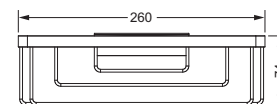

### Schwammkorb

- rechteckig, 260 x 130 mm
- geschlossene Ausführung

634.00.105