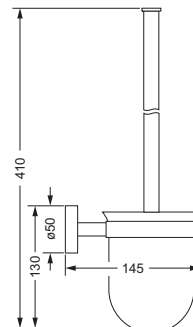

619.00.000 799.00.300
663.00.053 799.00.237