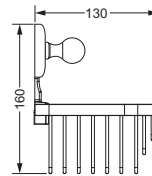

Gästehandtuchkorb, eckig

- mit Ablage
- offene Ausführung
- Korbgröße 260 x 150 x 190 mm

629.00.104

Accessoires für Seife

Seifenshalter, komplett

- Seifenschale aus Keramik
- Handarbeit

Seifenschale, lose

- 729.00.307
- Seifenschale, Handarbeit

629.00.007 729.00.307

Lotionspender, komplett

Lotionspenderglas, lose

- 713.00.306
- seidenmatt, ohne Pumpe

629.00.006 713.00.306

Accessoires für Seife

Schwammkorb

- rechteckig, 260 x 130 mm
- geschlossene Ausführung

629.00.105

Eckschwammkorb

- 195 x 195 mm
- geschlossene Ausführung

629.00.106

Accessoires für Waschplatz

Becherhalter, komplett

- Becher aus Keramik
- Handarbeit

Keramik-Becher, lose