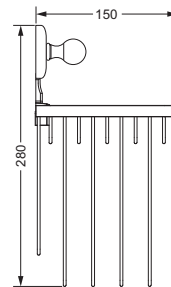

629.00.022

Badetuchhalter

- ca. 710 mm

629.00.040

Accessoires für Handtücher

Wannengriff

- ca. 410 mm

629.00.031

Gästehandtuchkorb, eckig

- mit Ablage
- offene Ausführung
- Korbgröße 260 x 150 x 190 mm

629.00.104

Accessoires für Seife

Seifenshalter, komplett

- Seifenschale aus Keramik
- Handarbeit

Seifenschale, lose

- 729.00.307
- Seifenschale, Handarbeit

629.00.105

Eckschwammkorb

- 195 x 195 mm
- geschlossene Ausführung

629.00.106

Accessoires für Waschplatz

Becherhalter, komplett

- Becher aus Keramik
- Handarbeit

Keramik-Becher, lose

649.00.412

Kosmetikspiegel, beleuchtet

- Direktanschluss
- schwenkbar
- 3-fache Vergrößerung
- Spiegeldurchmesser 170 mm
- Rahmendurchmesser 220 mm
- Wandblende 35mm tief/100mm Durchmesser
- Kippschalter rund
- Kalt und Warmlicht durch Kippschalter umschaltbar
- CE IP 44 ohne externes Netzteil
- Lebensdauer der LED's ca. 50.000 Stunden