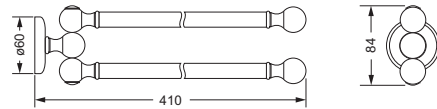

Accessoires für Handtücher

Handtuchhalter, doppelt

- Rohre schwenkbar
- Gesamtlänge ca. 410 mm

629.00.002

Handtuchring

- geschlossene Ausführung
- \varnothing ca. 220 mm

629.00.047

Handtuchhaken

Gästehandtuchkorb, eckig

- mit Ablage
- offene Ausführung
- Korbgröße 260 x 150 x 190 mm

629.00.104

Accessoires für Seife

Seifenshalter, komplett

- Seifenschale aus Keramik
- Handarbeit

Seifenschale, lose

- 729.00.307
- Seifenschale, Handarbeit