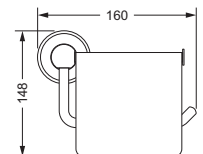

Gästehandtuchkorb, eckig

- mit Ablage
- offene Ausführung
- Korbgröße 260 x 150 x 190 mm

629.00.104

Accessoires für Seife

Seifenshalter, komplett

- Seifenschale aus Keramik
- Handarbeit

Seifenschale, lose

- 729.00.307
- Seifenschale, Handarbeit

629.00.105

Eckschwammkorb

- 195 x 195 mm
- geschlossene Ausführung

629.00.106

Accessoires für Waschplatz

Becherhalter, komplett

- Becher aus Keramik
- Handarbeit

Keramik-Becher, lose

- 729.00.336
- Becher aus Keramik
- Handarbeit

629.00.036 729.00.336

Becher- und Seifenhalter

- stehendes Modell
- Becher und Seifenschale aus Keramik
- Handarbeit

629.00.736

Accessoires für Waschplatz

Ablage, 600 mm

- Glasplatte aus Kristallglas

629.00.009

Accessoires für WC-Bereich

Papierhalter

- mit Deckel

629.00.014

Reserve-Papierhalter

629.00.015