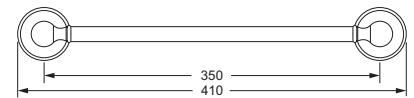

629.00.022

Badetuchhalter

- ca. 710 mm

629.00.040

Accessoires für Handtücher

Wannengriff

- ca. 410 mm

629.00.031

Gästehandtuchkorb, eckig

- mit Ablage
- offene Ausführung
- Korbgröße 260 x 150 x 190 mm

629.00.104

Accessoires für Seife

Seifenshalter, komplett

- Seifenschale aus Keramik
- Handarbeit

Seifenschale, lose

- 729.00.307
- Seifenschale, Handarbeit

629.00.007 729.00.307

Lotionspender, komplett

Lotionspenderglas, lose

- 713.00.306
- seidenmatt, ohne Pumpe

629.00.006 713.00.306

Accessoires für Seife

Schwammkorb

- rechteckig, 260 x 130 mm
- geschlossene Ausführung