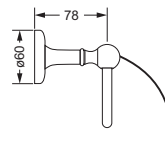

Accessoires für Waschplatz

Ablage, 600 mm

- Glasplatte aus Kristallglas

629.00.009

Accessoires für WC-Bereich

Papierhalter

- mit Deckel

629.00.014

Reserve-Papierhalter

629.00.015

Klosettbürstengarnitur, komplett

- stehendes Modell
- Bürstentopf aus Keramik
- Handarbeit

Bürstenstange komplett, lose

- 629.00.053

Bürstenkopf, lose

- 799.00.236

629.00.000 629.00.053
799.00.236