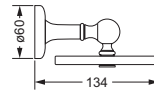

629.00.009