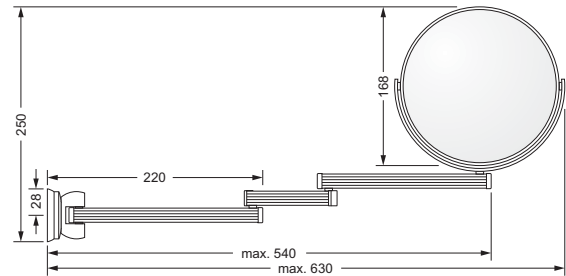

629.00.022

Badetuchhalter

- ca. 710 mm

629.00.040

Accessoires für Handtücher

Wannengriff

- ca. 410 mm

629.00.031

Gästehandtuchkorb, eckig

- mit Ablage
- offene Ausführung
- Korbgröße 260 x 150 x 190 mm

629.00.104

Accessoires für Seife

Seifenshalter, komplett

- Seifenschale aus Keramik
- Handarbeit

Seifenschale, lose

- 729.00.307
- Seifenschale, Handarbeit

649.00.412

Kosmetikspiegel, beleuchtet

- Direktanschluss
- schwenkbar
- 3-fache Vergrößerung
- Spiegeldurchmesser 170 mm
- Rahmendurchmesser 220 mm
- Wandblende 35mm tief/100mm Durchmesser
- Kippschalter rund
- Kalt und Warmlicht durch Kippschalter umschaltbar
- CE IP 44 ohne externes Netzteil
- Lebensdauer der LED's ca. 50.000 Stunden

109.00.314

Kosmetikspiegel

- schwenk- und ausziehbar
- 5-fache Vergrößerung
- Spiegeldurchmesser 160 mm

629.00.204 629.00.404

Kristallspiegel

- 1200 x 1000 mm
- Zierrahmen aus Metall

Kristallspiegel

- 900 x 1000 mm
- Zierrahmen aus Metal