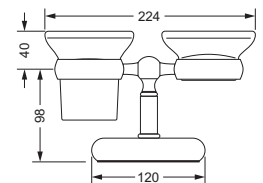

Gästehandtuchkorb, eckig

- mit Ablage
- offene Ausführung
- Korbgröße 260 x 150 x 190 mm

629.00.104

Accessoires für Seife

Seifenshalter, komplett

- Seifenschale aus Keramik
- Handarbeit

Seifenschale, lose

- 729.00.307
- Seifenschale, Handarbeit

629.00.105

Eckschwammkorb

- 195 x 195 mm
- geschlossene Ausführung

629.00.106

Accessoires für Waschplatz

Becherhalter, komplett

- Becher aus Keramik
- Handarbeit

Keramik-Becher, lose

- 729.00.336
- Becher aus Keramik
- Handarbeit

629.00.036 729.00.336

Becher- und Seifenhalter

- stehendes Modell
- Becher und Seifenschale aus Keramik
- Handarbeit

629.00.736

Accessoires für Waschplatz

Ablage, 600 mm