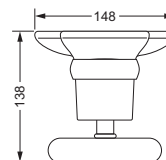

629.00.022

Badetuchhalter

- ca. 710 mm

629.00.040

Accessoires für Handtücher

Wannengriff

- ca. 410 mm

629.00.031

Gästehandtuchkorb, eckig

- mit Ablage
- offene Ausführung
- Korbgröße 260 x 150 x 190 mm

629.00.104

Accessoires für Seife

Seifenshalter, komplett

- Seifenschale aus Keramik
- Handarbeit

Seifenschale, lose

- 729.00.307
- Seifenschale, Handarbeit

629.00.105

Eckschwammkorb

- 195 x 195 mm
- geschlossene Ausführung

629.00.106

Accessoires für Waschplatz

Becherhalter, komplett

- Becher aus Keramik
- Handarbeit

Keramik-Becher, lose

- 729.00.336
- Becher aus Keramik
- Handarbeit

629.00.036 729.00.336

Becher- und Seifenhalter

- stehendes Modell
- Becher und Seifenschale aus Keramik
- Handarbeit

629.00.736

Accessoires für Waschplatz

Ablage, 600 mm