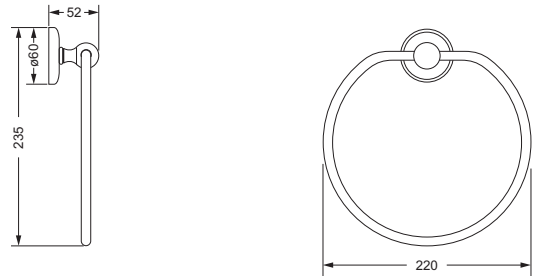

Accessoires für Handtücher

Handtuchhalter, doppelt

- Rohre schwenkbar
- Gesamtlänge ca. 410 mm

629.00.002

Handtuchring

- geschlossene Ausführung
- \varnothing ca. 220 mm

629.00.047

Handtuchhaken

629.00.022

Badetuchhalter

- ca. 710 mm

629.00.040

Accessoires für Handtücher

Wannengriff

- ca. 410 mm

629.00.031

Gästehandtuchkorb, eckig

- mit Ablage
- offene Ausführung
- Korbgröße 260 x 150 x 190 mm

629.00.104

Accessoires für Seife

Seifenshalter, komplett

- Seifenschale aus Keramik
- Handarbeit

Seifenschale, lose

- 729.00.307
- Seifenschale, Handarbeit

649.00.412

Kosmetikspiegel, beleuchtet

- Direktanschluss
- schwenkbar
- 3-fache Vergrößerung
- Spiegeldurchmesser 170 mm
- Rahmendurchmesser 220 mm
- Wandblende 35mm tief/100mm Durchmesser
- Kippschalter rund
- Kalt und Warmlicht durch Kippschalter umschaltbar
- CE IP 44 ohne externes Netzteil
- Lebensdauer der LED's ca. 50.000 Stunden