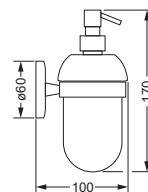

Gästehandtuchkorb, eckig

- mit Ablage
- offene Ausführung
- Korbgröße 260 x 150 x 190 mm

629.00.104

Accessoires für Seife

Seifenshalter, komplett

- Seifenschale aus Keramik
- Handarbeit

Seifenschale, lose

- 729.00.307
- Seifenschale, Handarbeit

629.00.007 729.00.307

Lotionspender, komplett

Lotionspenderglas, lose

- 713.00.306
- seidenmatt, ohne Pumpe

629.00.006 713.00.306

Accessoires für Seife

Schwammkorb

- rechteckig, 260 x 130 mm
- geschlossene Ausführung

629.00.105

Eckschwammkorb

- 195 x 195 mm
- geschlossene Ausführung

629.00.106

Accessoires für Waschplatz

Becherhalter, komplett

- Becher aus Keramik
- Handarbeit

Keramik-Becher, lose