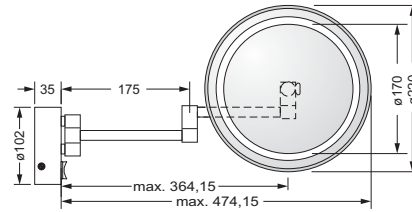

Gästehandtuchkorb, eckig

- mit Ablage
- offene Ausführung
- Korbgröße 260 x 150 x 190 mm

629.00.104

Accessoires für Seife

Seifenshalter, komplett

- Seifenschale aus Keramik
- Handarbeit

Seifenschale, lose

- 729.00.307
- Seifenschale, Handarbeit

Klosettbürstengarnitur, komplett

- stehendes Modell
- Bürstentopf aus Keramik
- Handarbeit

Bürstenstange komplett, lose

- 629.00.053

Bürstenkopf, lose

- 799.00.236

629.00.000 629.00.053
 799.00.236

Leuchten und Spiegel

649.00.412

Kosmetikspiegel, beleuchtet

- Direktanschluss
- schwenkbar
- 3-fache Vergrößerung
- Spiegeldurchmesser 170 mm
- Rahmendurchmesser 220 mm
- Wandblende 35mm tief/100mm Durchmesser
- Kippschalter rund
- Kalt und Warmlicht durch Kippschalter umschaltbar
- CE IP 44 ohne externes Netzteil
- Lebensdauer der LED's ca. 50.000 Stunden

109.00.314

Kosmetikspiegel

- schwenk- und ausziehbar
- 5-fache Vergrößerung
- Spiegeldurchmesser 160 mm

629.00.204 629.00.404

Kristallspiegel

- 1200 x 1000 mm
- Zierrahmen aus Metall

Kristallspiegel

- 900 x 1000 mm
- Zierrahmen aus Metal