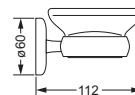

Gästehandtuchkorb, eckig

- mit Ablage
- offene Ausführung
- Korbgröße 260 x 150 x 190 mm

629.00.104

Accessoires für Seife

Seifenshalter, komplett

- Seifenschale aus Keramik
- Handarbeit

Seifenschale, lose

- 729.00.307
- Seifenschale, Handarbeit

629.00.007 729.00.307

Lotionspender, komplett

Lotionspenderglas, lose

- 713.00.306
- seidenmatt, ohne Pumpe

629.00.006 713.00.306

Accessoires für Seife

Schwammkorb

- rechteckig, 260 x 130 mm
- geschlossene Ausführung

629.00.105

Eckschwammkorb

- 195 x 195 mm
- geschlossene Ausführung

629.00.106

Accessoires für Waschplatz

Becherhalter, komplett

- Becher aus Keramik
- Handarbeit

Keramik-Becher, lose