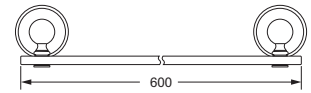

629.00.009