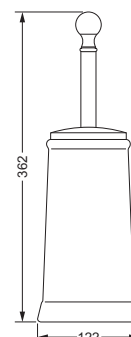

Accessoires für Handtücher

Handtuchhalter, doppelt

- Rohre schwenkbar
- Gesamtlänge ca. 410 mm

629.00.002

Handtuchring

- geschlossene Ausführung
- \varnothing ca. 220 mm

629.00.047

Handtuchhaken

Gästehandtuchkorb, eckig

- mit Ablage
- offene Ausführung
- Korbgröße 260 x 150 x 190 mm

629.00.104

Accessoires für Seife

Seifenshalter, komplett

- Seifenschale aus Keramik
- Handarbeit

Seifenschale, lose

- 729.00.307
- Seifenschale, Handarbeit

Klosettbürstengarnitur, komplett

- stehendes Modell
- Bürstentopf aus Keramik
- Handarbeit

Bürstenstange komplett, lose

- 629.00.053

Bürstenkopf, lose

- 799.00.236

629.00.000 629.00.053
 799.00.236

Leuchten und Spiegel

649.00.412

Kosmetikspiegel, beleuchtet

- Direktanschluss
- schwenkbar
- 3-fache Vergrößerung
- Spiegeldurchmesser 170 mm
- Rahmendurchmesser 220 mm
- Wandblende 35mm tief/100mm Durchmesser
- Kippschalter rund
- Kalt und Warmlicht durch Kippschalter umschaltbar
- CE IP 44 ohne externes Netzteil
- Lebensdauer der LED's ca. 50.000 Stunden