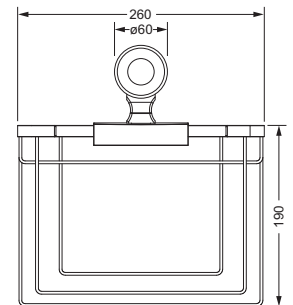

629.00.022

Badetuchhalter

- ca. 710 mm

629.00.040

Accessoires für Handtücher

Wannengriff

- ca. 410 mm

629.00.031

Gästehandtuchkorb, eckig

- mit Ablage
- offene Ausführung
- Korbgröße 260 x 150 x 190 mm

629.00.104

Accessoires für Seife

Seifenshalter, komplett

- Seifenschale aus Keramik
- Handarbeit

Seifenschale, lose

- 729.00.307
- Seifenschale, Handarbeit

629.00.105

Eckschwammkorb

- 195 x 195 mm
- geschlossene Ausführung

629.00.106

Accessoires für Waschplatz

Becherhalter, komplett

- Becher aus Keramik
- Handarbeit

Keramik-Becher, lose

649.00.412

Kosmetikspiegel, beleuchtet

- Direktanschluss
- schwenkbar
- 3-fache Vergrößerung
- Spiegeldurchmesser 170 mm
- Rahmendurchmesser 220 mm
- Wandblende 35mm tief/100mm Durchmesser
- Kippschalter rund
- Kalt und Warmlicht durch Kippschalter umschaltbar
- CE IP 44 ohne externes Netzteil
- Lebensdauer der LED's ca. 50.000 Stunden