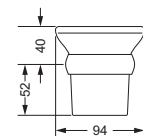

Gästehandtuchkorb, eckig

- mit Ablage
- offene Ausführung
- Korbgröße 260 x 150 x 190 mm

629.00.104

Accessoires für Seife

Seifenshalter, komplett

- Seifenschale aus Keramik
- Handarbeit

Seifenschale, lose

- 729.00.307
- Seifenschale, Handarbeit

629.00.007 729.00.307

Lotionspender, komplett

Lotionspenderglas, lose

- 713.00.306
- seidenmatt, ohne Pumpe

629.00.006 713.00.306

Accessoires für Seife

Schwammkorb

- rechteckig, 260 x 130 mm
- geschlossene Ausführung

629.00.105

Eckschwammkorb

- 195 x 195 mm
- geschlossene Ausführung

629.00.106

Accessoires für Waschplatz

Becherhalter, komplett

- Becher aus Keramik
- Handarbeit

Keramik-Becher, lose

- 729.00.336
- Becher aus Keramik
- Handarbeit

629.00.036 729.00.336

Becher- und Seifenhalter

- stehendes Modell
- Becher und Seifenschale aus Keramik
- Handarbeit

629.00.736

Accessoires für Waschplatz

Ablage, 600 mm