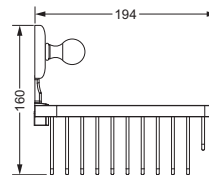

Gästehandtuchkorb, eckig

- mit Ablage
- offene Ausführung
- Korbgröße 260 x 150 x 190 mm

629.00.104

Accessoires für Seife

Seifenshalter, komplett

- Seifenschale aus Keramik
- Handarbeit

Seifenschale, lose

- 729.00.307
- Seifenschale, Handarbeit

629.00.007 729.00.307

Lotionspender, komplett

Lotionspenderglas, lose

- 713.00.306
- seidenmatt, ohne Pumpe

629.00.006 713.00.306

Accessoires für Seife

Schwammkorb

- rechteckig, 260 x 130 mm
- geschlossene Ausführung

629.00.105

Eckschwammkorb

- 195 x 195 mm
- geschlossene Ausführung

629.00.106

Accessoires für Waschplatz

Becherhalter, komplett

- Becher aus Keramik
- Handarbeit

Keramik-Becher, lose