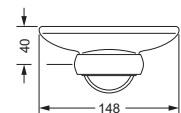

Gästehandtuchkorb, eckig

- mit Ablage
- offene Ausführung
- Korbgröße 260 x 150 x 190 mm

629.00.104

Accessoires für Seife

Seifenshalter, komplett

- Seifenschale aus Keramik
- Handarbeit

Seifenschale, lose

- 729.00.307
- Seifenschale, Handarbeit

629.00.007 729.00.307

Lotionspender, komplett

Lotionspenderglas, lose

- 713.00.306
- seidenmatt, ohne Pumpe

629.00.006 713.00.306

Accessoires für Seife

Schwammkorb

- rechteckig, 260 x 130 mm
- geschlossene Ausführung

629.00.105

Eckschwammkorb

- 195 x 195 mm
- geschlossene Ausführung

629.00.106

Accessoires für Waschplatz

Becherhalter, komplett

- Becher aus Keramik
- Handarbeit

Keramik-Becher, lose