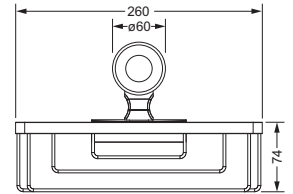

Gästehandtuchkorb, eckig

- mit Ablage
- offene Ausführung
- Korbgröße 260 x 150 x 190 mm

629.00.104

Accessoires für Seife

Seifenshalter, komplett

- Seifenschale aus Keramik
- Handarbeit

Seifenschale, lose

- 729.00.307
- Seifenschale, Handarbeit

629.00.007 729.00.307

Lotionspender, komplett

Lotionspenderglas, lose

- 713.00.306
- seidenmatt, ohne Pumpe

629.00.006 713.00.306

Accessoires für Seife

Schwammkorb

- rechteckig, 260 x 130 mm
- geschlossene Ausführung

629.00.105

Eckschwammkorb

- 195 x 195 mm
- geschlossene Ausführung

629.00.106

Accessoires für Waschplatz

Becherhalter, komplett

- Becher aus Keramik
- Handarbeit

Keramik-Becher, lose