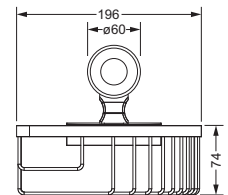

Gästehandtuchkorb, eckig

- mit Ablage
- offene Ausführung
- Korbgröße 260 x 150 x 190 mm

629.00.104

Accessoires für Seife

Seifenshalter, komplett

- Seifenschale aus Keramik
- Handarbeit

Seifenschale, lose

- 729.00.307
- Seifenschale, Handarbeit

629.00.007 729.00.307

Lotionspender, komplett

Lotionspenderglas, lose

- 713.00.306
- seidenmatt, ohne Pumpe

629.00.006 713.00.306

Accessoires für Seife

Schwammkorb

- rechteckig, 260 x 130 mm
- geschlossene Ausführung

629.00.105

Eckschwammkorb

- 195 x 195 mm
- geschlossene Ausführung

629.00.106

Accessoires für Waschplatz

Becherhalter, komplett

- Becher aus Keramik
- Handarbeit

Keramik-Becher, lose

649.00.412

Kosmetikspiegel, beleuchtet

- Direktanschluss
- schwenkbar
- 3-fache Vergrößerung
- Spiegeldurchmesser 170 mm
- Rahmendurchmesser 220 mm
- Wandblende 35mm tief/100mm Durchmesser
- Kippschalter rund
- Kalt und Warmlicht durch Kippschalter umschaltbar
- CE IP 44 ohne externes Netzteil
- Lebensdauer der LED's ca. 50.000 Stunden