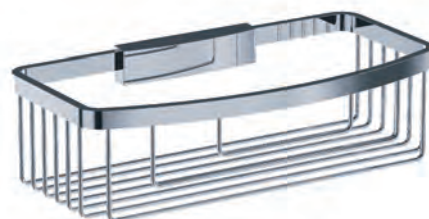

6 634.00.105.xxx