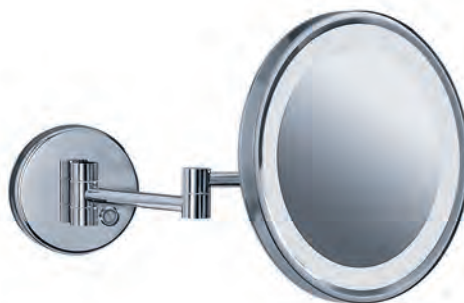

3 649.00.414.xxx