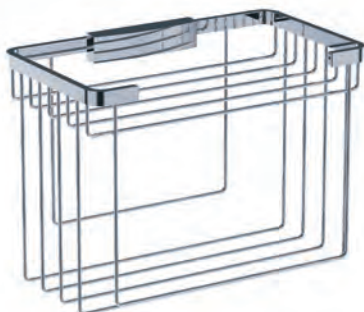

7 634.00.104.xxx

9 631.00.031.xxx

1 | Дозатор для мыла настольный · Soap dispenser, free standing 2 | Мыльница настольная · Soap dish holder, free standing 3 | Косметическое зеркало с подсветкой
Cosmetic mirror, illuminated 4 | Ручка для душевой кабины, 550 мм · Handle for shower enclosure, 550 mm 5 | Туалетный ёршик напольный · Toilet brush holder set, free
standing 6 | Полочка-решётка прямоугольная · Sponge basket 7 | Полочка-решётка для гостевых полотенец · Guest towel basket, angular 8 | стакан настольный
Tumbler holder, free standing 9 | Поручень для ванны · Tub handle

Другие продукты на сайте www.joerger.de · Further products see www.joerger.de