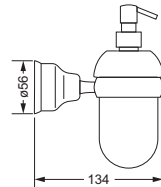

Lotionspender, komplett

Lotionspenderglas, lose

- 713.00.306
- seidenmatt, ohne Pumpe