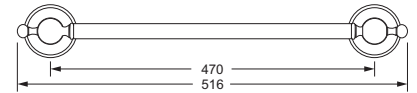

Wannengriff

- ca. 516 mm

109.00.031

Gästehandtuchkorb, eckig

- mit Ablage
- offene Ausführung
- Korbgröße 260 x 150 x 190 mm

109.00.104

Accessoires für Seife

Seifenhalter, komplett

Schwammkorb

- rechteckig, 260 x 130 mm
- geschlossene Ausführung

109.00.105

Eckschwammkorb

- 195 x 195 mm
- geschlossene Ausführung

109.00.106

Accessoires für Waschplatz

Glashalter, komplett