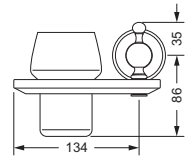

Accessoires für Waschplatz

Glashalter, komplett

- Glas aus Kristallglas

Mundglas, lose

- 109.00.336

109.00.036 109.00.336

Ablage, 600 mm

- Glasplatte aus Kristallglas

109.00.009