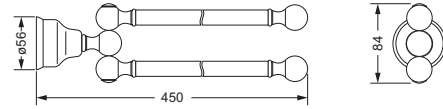

Accessoires für Handtücher

Handtuchhalter, doppelt

- Rohre schwenkbar
- ca. 450 mm
- auf Anfrage Rohre kürzbar