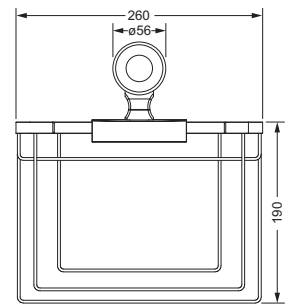

109.00.022

Badetuchhalter

- ca. 710 mm

109.00.040

Accessoires für Handtücher

Badetuchhalter, doppelt

- ca. 710 mm

109.00.041

Wannengriff

- ca. 516 mm

109.00.031

Gästehandtuchkorb, eckig

- mit Ablage
- offene Ausführung
- Korbgröße 260 x 150 x 190 mm

109.00.104

Accessoires für Seife

Seifenhalter, komplett

Schwammkorb

- rechteckig, 260 x 130 mm
- geschlossene Ausführung

109.00.105

Eckschwammkorb

- 195 x 195 mm
- geschlossene Ausführung

109.00.106

Accessoires für Waschplatz

Glashalter, komplett