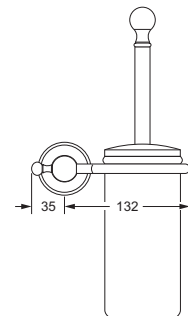

Wannengriff

- ca. 516 mm

109.00.031

Gästehandtuchkorb, eckig

- mit Ablage
- offene Ausführung
- Korbgröße 260 x 150 x 190 mm

109.00.104

Accessoires für Seife

Seifenhalter, komplett

Schwammkorb

- rechteckig, 260 x 130 mm
- geschlossene Ausführung

109.00.105

Eckschwammkorb

- 195 x 195 mm
- geschlossene Ausführung

109.00.106

Accessoires für Waschplatz

Glashalter, komplett

- 799.00.236

109.00.001 799.00.236

Klosettbürstengarnitur, komplett

- wandhängendes Modell

Bürstenstange komplett, lose

- 159.00.053

Bürstenkopf, lose

- 799.00.236

109.00.000 159.00.053
 799.00.236

Spiegel

Kosmetikspiegel

- schwenk- und ausziehbar
- 5-fache Vergrößerung
- Spiegeldurchmesser 160 mm

109.00.314

Kristallspiegel

- 1200 x 1000 mm
- Zierrahmen aus Metall
- Befestigungsset