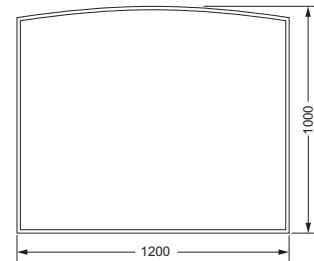

Wannengriff

- ca. 516 mm

109.00.031

Gästehandtuchkorb, eckig

- mit Ablage
- offene Ausführung
- Korbgröße 260 x 150 x 190 mm

109.00.104

Accessoires für Seife

Seifenhalter, komplett

109.00.000 159.00.053
 799.00.236

Spiegel

Kosmetikspiegel

- schwenk- und ausziehbar
- 5-fache Vergrößerung
- Spiegeldurchmesser 160 mm

109.00.314

Kristallspiegel

- 1200 x 1000 mm
- Zierrahmen aus Metall
- Befestigungsset