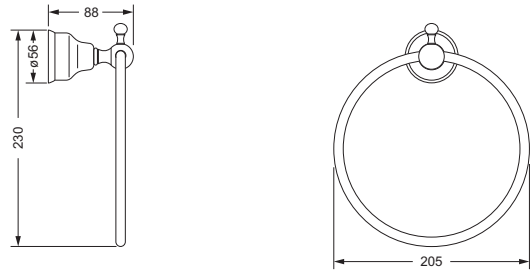

Accessoires für Handtücher

Handtuchhalter, doppelt

- Rohre schwenkbar
- ca. 450 mm
- auf Anfrage Rohre kürzbar

109.00.002

Handtuchring

- \varnothing ca. 205 mm
- geschlossene Ausführung

109.00.047

Handtuchhaken, doppelt

109.00.022

Badetuchhalter

- ca. 710 mm

109.00.040

Accessoires für Handtücher

Badetuchhalter, doppelt

- ca. 710 mm

109.00.041

Wannengriff

- ca. 516 mm

109.00.031

Gästehandtuchkorb, eckig

- mit Ablage
- offene Ausführung
- Korbgröße 260 x 150 x 190 mm

109.00.104

Accessoires für Seife

Seifenhalter, komplett

Schwammkorb

- rechteckig, 260 x 130 mm
- geschlossene Ausführung

109.00.105

Eckschwammkorb

- 195 x 195 mm
- geschlossene Ausführung

109.00.106

Accessoires für Waschplatz

Glashalter, komplett