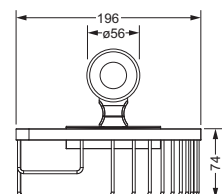

Wannengriff

- ca. 516 mm

109.00.031

Gästehandtuchkorb, eckig

- mit Ablage
- offene Ausführung
- Korbgröße 260 x 150 x 190 mm

109.00.104

Accessoires für Seife

Seifenhalter, komplett

Schwammkorb

- rechteckig, 260 x 130 mm
- geschlossene Ausführung

109.00.105

Eckschwammkorb

- 195 x 195 mm
- geschlossene Ausführung

109.00.106

Accessoires für Waschplatz

Glashalter, komplett

- Glas aus Kristallglas

Mundglas, lose

- 109.00.336

109.00.036 109.00.336

Ablage, 600 mm

- Glasplatte aus Kristallglas

109.00.009

Accessoires für WC-Bereich