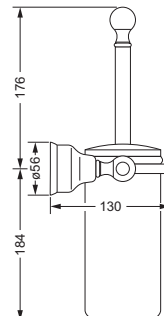

Wannengriff

- ca. 516 mm

109.00.031

Gästehandtuchkorb, eckig

- mit Ablage
- offene Ausführung
- Korbgröße 260 x 150 x 190 mm

109.00.104

Accessoires für Seife

Seifenhalter, komplett

Schwammkorb

- rechteckig, 260 x 130 mm
- geschlossene Ausführung

109.00.105

Eckschwammkorb

- 195 x 195 mm
- geschlossene Ausführung

109.00.106

Accessoires für Waschplatz

Glashalter, komplett

- 799.00.236

109.00.001 799.00.236

Klosettbürstengarnitur, komplett

- wandhängendes Modell

Bürstenstange komplett, lose

- 159.00.053

Bürstenkopf, lose

- 799.00.236

109.00.000 159.00.053
 799.00.236

Spiegel

Kosmetikspiegel

- schwenk- und ausziehbar
- 5-fache Vergrößerung
- Spiegeldurchmesser 160 mm

109.00.314

Kristallspiegel

- 1200 x 1000 mm
- Zierrahmen aus Metall
- Befestigungsset