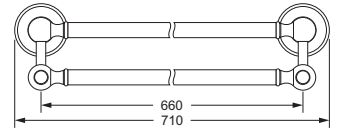

109.00.022

Badetuchhalter

- ca. 710 mm

109.00.040

Accessoires für Handtücher

Badetuchhalter, doppelt

- ca. 710 mm

109.00.041

Wannengriff

- ca. 516 mm

109.00.031

Gästehandtuchkorb, eckig

- mit Ablage
- offene Ausführung
- Korbgröße 260 x 150 x 190 mm

109.00.104

Accessoires für Seife

Seifenhalter, komplett

Schwammkorb

- rechteckig, 260 x 130 mm
- geschlossene Ausführung

109.00.105

Eckschwammkorb

- 195 x 195 mm
- geschlossene Ausführung

109.00.106

Accessoires für Waschplatz

Glashalter, komplett