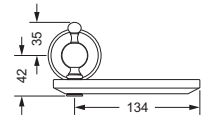

Accessoires für Seife

Seifenhalter, komplett

- Kristallglas

Seifenschale, lose

- 109.00.307

109.00.007 109.00.307

Lotionspender, komplett

Lotionspenderglas, lose

- 713.00.306
- seidenmatt, ohne Pumpe

109.00.006 713.00.306

Schwammkorb

- rechteckig, 260 x 130 mm
- geschlossene Ausführung

109.00.105

Eckschwammkorb

- 195 x 195 mm
- geschlossene Ausführung

109.00.106