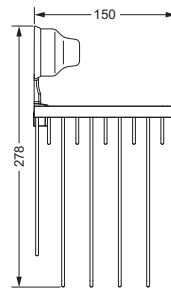

109.00.022

Badetuchhalter

- ca. 710 mm

109.00.040

Accessoires für Handtücher

Badetuchhalter, doppelt

- ca. 710 mm

109.00.041

Wannengriff

- ca. 516 mm

109.00.031

Gästehandtuchkorb, eckig

- mit Ablage
- offene Ausführung
- Korbgröße 260 x 150 x 190 mm

109.00.104

Accessoires für Seife

Seifenhalter, komplett

Schwammkorb

- rechteckig, 260 x 130 mm
- geschlossene Ausführung

109.00.105

Eckschwammkorb

- 195 x 195 mm
- geschlossene Ausführung

109.00.106

Accessoires für Waschplatz

Glashalter, komplett