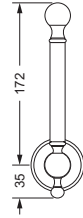

Wannengriff

- ca. 516 mm

109.00.031

Gästehandtuchkorb, eckig

- mit Ablage
- offene Ausführung
- Korbgröße 260 x 150 x 190 mm

109.00.104

Accessoires für Seife

Seifenhalter, komplett

Schwammkorb

- rechteckig, 260 x 130 mm
- geschlossene Ausführung

109.00.105

Eckschwammkorb

- 195 x 195 mm
- geschlossene Ausführung

109.00.106

Accessoires für Waschplatz

Glashalter, komplett

Papierhalter

- mit Deckel

109.00.014

Reserve-Papierhalter

109.00.015

Klosettbürstengarnitur, komplett

- stehendes Modell

Bürstenkopf, lose