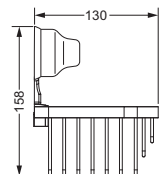

Wannengriff

- ca. 516 mm

109.00.031

Gästehandtuchkorb, eckig

- mit Ablage
- offene Ausführung
- Korbgröße 260 x 150 x 190 mm

109.00.104

Accessoires für Seife

Seifenhalter, komplett

Schwammkorb

- rechteckig, 260 x 130 mm
- geschlossene Ausführung

109.00.105

Eckschwammkorb

- 195 x 195 mm
- geschlossene Ausführung

109.00.106

Accessoires für Waschplatz

Glashalter, komplett