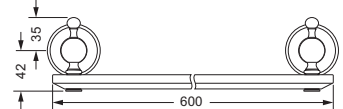

Wannengriff

- ca. 516 mm

109.00.031

Gästehandtuchkorb, eckig

- mit Ablage
- offene Ausführung
- Korbgröße 260 x 150 x 190 mm

109.00.104

Accessoires für Seife

Seifenhalter, komplett

Schwammkorb

- rechteckig, 260 x 130 mm
- geschlossene Ausführung

109.00.105

Eckschwammkorb

- 195 x 195 mm
- geschlossene Ausführung

109.00.106

Accessoires für Waschplatz

Glashalter, komplett

- Glas aus Kristallglas

Mundglas, lose

- 109.00.336

109.00.036 109.00.336

Ablage, 600 mm

- Glasplatte aus Kristallglas

109.00.009

Accessoires für WC-Bereich