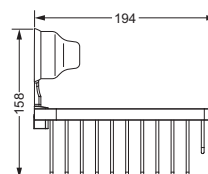

Wannengriff

- ca. 516 mm

109.00.031

Gästehandtuchkorb, eckig

- mit Ablage
- offene Ausführung
- Korbgröße 260 x 150 x 190 mm

109.00.104

Accessoires für Seife

Seifenhalter, komplett

Schwammkorb

- rechteckig, 260 x 130 mm
- geschlossene Ausführung

109.00.105

Eckschwammkorb

- 195 x 195 mm
- geschlossene Ausführung

109.00.106

Accessoires für Waschplatz

Glashalter, komplett