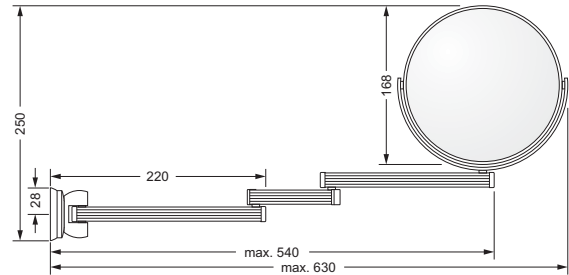

109.00.022

Badetuchhalter

- ca. 710 mm

109.00.040

Accessoires für Handtücher

Badetuchhalter, doppelt

- ca. 710 mm

109.00.041

Wannengriff

- ca. 516 mm

109.00.031

Gästehandtuchkorb, eckig

- mit Ablage
- offene Ausführung
- Korbgröße 260 x 150 x 190 mm

109.00.104

Accessoires für Seife

Seifenhalter, komplett

109.00.000 159.00.053
 799.00.236

Spiegel

Kosmetikspiegel

- schwenk- und ausziehbar
- 5-fache Vergrößerung
- Spiegeldurchmesser 160 mm

109.00.314

Kristallspiegel

- 1200 x 1000 mm
- Zierrahmen aus Metall
- Befestigungsset