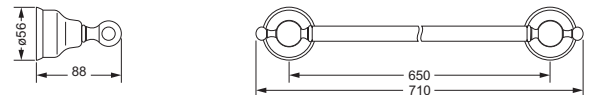

Badetuchhalter

- ca. 710 mm