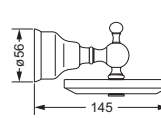

Accessoires für Seife

Seifenhalter, komplett

- Kristallglas

Seifenschale, lose

- 109.00.307

109.00.007 109.00.307

Lotionspender, komplett

Lotionspenderglas, lose

- 713.00.306
- seidenmatt, ohne Pumpe

109.00.006 713.00.306

Schwammkorb

- rechteckig, 260 x 130 mm
- geschlossene Ausführung

109.00.105

Eckschwammkorb

- 195 x 195 mm
- geschlossene Ausführung

109.00.106