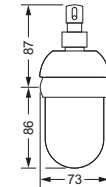

Lotionspender, komplett

Lotionspenderglas, lose

- 713.00.306
- seidenmatt, ohne Pumpe