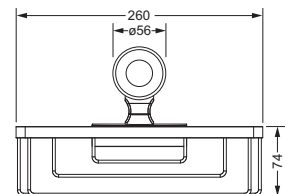

Wannengriff

- ca. 516 mm

109.00.031

Gästehandtuchkorb, eckig

- mit Ablage
- offene Ausführung
- Korbgröße 260 x 150 x 190 mm

109.00.104

Accessoires für Seife

Seifenhalter, komplett

Schwammkorb

- rechteckig, 260 x 130 mm
- geschlossene Ausführung

109.00.105

Eckschwammkorb

- 195 x 195 mm
- geschlossene Ausführung

109.00.106

Accessoires für Waschplatz

Glashalter, komplett