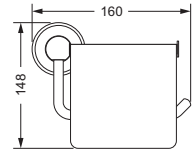

Accessoires für WC-Bereich

Papierhalter

- mit Deckel

109.00.014

Reserve-Papierhalter

109.00.015

Klosettbürstengarnitur, komplett

- stehendes Modell

Bürstenkopf, lose

- 799.00.236

109.00.001 799.00.236

Klosettbürstengarnitur, komplett

- wandhängendes Modell

Bürstenstange komplett, lose

- 159.00.053

Bürstenkopf, lose

- 799.00.236

109.00.000 159.00.053
799.00.236