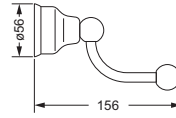

109.00.022

Badetuchhalter

- ca. 710 mm

109.00.040

Accessoires für Handtücher

Badetuchhalter, doppelt

- ca. 710 mm

109.00.041

Wannengriff

- ca. 516 mm

109.00.031

Gästehandtuchkorb, eckig

- mit Ablage
- offene Ausführung
- Korbgröße 260 x 150 x 190 mm

109.00.104

Accessoires für Seife

Seifenhalter, komplett

Schwammkorb

- rechteckig, 260 x 130 mm
- geschlossene Ausführung

109.00.105

Eckschwammkorb

- 195 x 195 mm
- geschlossene Ausführung

109.00.106

Accessoires für Waschplatz

Glashalter, komplett