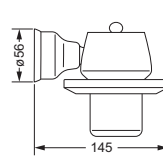

Accessoires für Waschplatz

Glashalter, komplett

- Glas aus Kristallglas

Mundglas, lose

- 109.00.336

109.00.036 109.00.336

Ablage, 600 mm

- Glasplatte aus Kristallglas

109.00.009