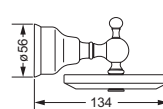

Wannengriff

- ca. 516 mm

109.00.031

Gästehandtuchkorb, eckig

- mit Ablage
- offene Ausführung
- Korbgröße 260 x 150 x 190 mm

109.00.104

Accessoires für Seife

Seifenhalter, komplett

Schwammkorb

- rechteckig, 260 x 130 mm
- geschlossene Ausführung

109.00.105

Eckschwammkorb

- 195 x 195 mm
- geschlossene Ausführung

109.00.106

Accessoires für Waschplatz

Glashalter, komplett

- Glas aus Kristallglas

Mundglas, lose

- 109.00.336

109.00.036 109.00.336

Ablage, 600 mm

- Glasplatte aus Kristallglas

109.00.009

Accessoires für WC-Bereich