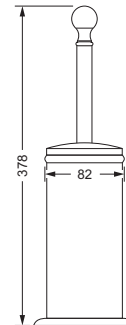

Accessoires für WC-Bereich

Papierhalter

- mit Deckel

109.00.014

Reserve-Papierhalter

109.00.015

Klosettbürstengarnitur, komplett

- stehendes Modell

Bürstenkopf, lose

- 799.00.236

109.00.001 799.00.236

Klosettbürstengarnitur, komplett

- wandhängendes Modell

Bürstenstange komplett, lose

- 159.00.053

Bürstenkopf, lose

- 799.00.236

109.00.000 159.00.053
799.00.236