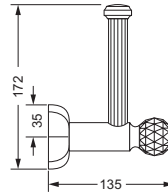

600.00.002.000-11

Modell Oberfläche Kristallgriff

Accessoires für WC-Bereich

Papierhalter

- mit Deckel

600.00.014

Reserve-Papierhalter

600.00.015