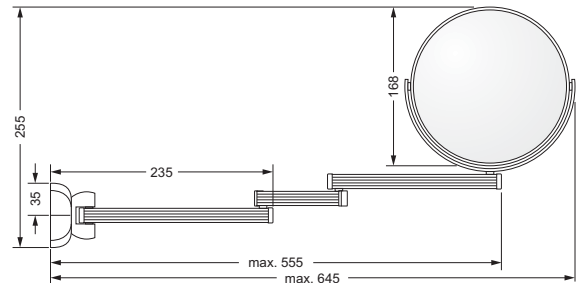

Wandleuchte, komplett

- Designvariante LOTOS
- mit Leuchtmittel, 40 W

Leuchtenglas, lose

- 703.00.361
- Leuchtenglas klar

606.00.061 703.00.361

Kosmetikspiegel, beleuchtet

- Direktanschluss
- schwenkbar
- 3-fache Vergrößerung
- Spiegeldurchmesser 170 mm
- Rahmendurchmesser 220 mm
- Wandblende 35mm tief/100mm Durchmesser
- Kippschalter rund
- Kalt und Warmlicht durch Kippschalter umschaltbar
- CE IP 44 ohne externes Netzteil
- Lebensdauer der LED's ca. 50.000 Stunden

649.00.412

Kosmetikspiegel

- schwenk- und ausziehbar
- 5-fache Vergrößerung
- Spiegeldurchmesser 160 mm

600.00.314

Leuchten und Spiegel

Kristallspiegel

- 620 x 860 mm
- Muschelform mit Facettenschliff
- Befestigungsset