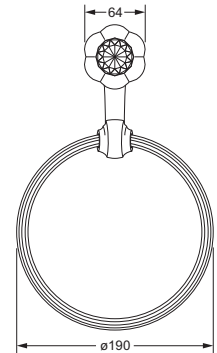

Accessoires für Handtücher

Handtuchhalter, doppelt

- 600.00.002
- Rohre schwenkbar
- ca. 430 mm

Handtuchhalter, doppelt

- 600.00.012
- Rohre schwenkbar
- verkürzt, ca. 300 mm
- für Gäste-WC geeignet

600.00.002 600.00.012

Handtuchring

- geschlossene Ausführung
- ø ca. 190 mm

600.00.047

Handtuchhaken

600.00.022

Badetuchhalter

- ca. 800 mm

600.00.040

Accessoires für Handtücher

Wannengriff

- ca. 300 mm

600.00.031

Gästehandtuchkorb, eckig

- mit Ablage
- offene Ausführung
- Korbgröße 260 x 150 x 190 mm

600.00.104

Accessoires für Seife

649.00.412

Kosmetikspiegel

- schwenk- und ausziehbar
- 5-fache Vergrößerung
- Spiegeldurchmesser 160 mm

600.00.314

Leuchten und Spiegel

Kristallspiegel

- 620 x 860 mm
- Muschelform mit Facettenschliff
- Befestigungsset