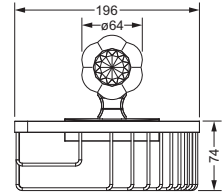

Accessoires für Handtücher

Wannengriff

- ca. 300 mm

600.00.031

Gästehandtuchkorb, eckig

- mit Ablage
- offene Ausführung
- Korbgröße 260 x 150 x 190 mm

600.00.104

Accessoires für Seife

Accessoires für Seife

Eckschwammkorb

- 195 x 195 mm
- geschlossene Ausführung

600.00.106

Lotionspender, komplett

Lotionspenderglas, lose

- 713.00.306
- seidenmatt ohne Pumpe

600.00.006 713.00.306