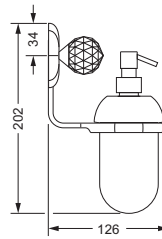

Accessoires für Handtücher

Wannengriff

- ca. 300 mm

600.00.031

Gästehandtuchkorb, eckig

- mit Ablage
- offene Ausführung
- Korbgröße 260 x 150 x 190 mm

600.00.104

Accessoires für Seife

Accessoires für Seife

Eckschwammkorb

- 195 x 195 mm
- geschlossene Ausführung

600.00.106

Lotionspender, komplett

Lotionspenderglas, lose

- 713.00.306
- seidenmatt ohne Pumpe

600.00.006 713.00.306