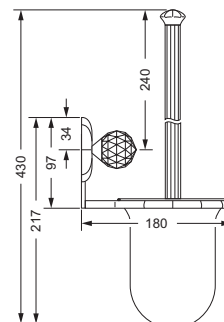

600.00.000 799.00.300

650.00.053 799.00.238