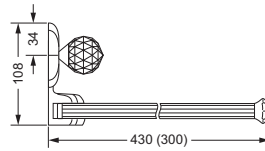

- -11 kristall klar
- -12 schwarz
- -16 bernstein
- -17 amethyst

Die Artikelnummer wird um weitere 2 Ziffern erweitert. Beispiel:
Handtuchhalter, doppelt in chrom mit Designelement in kristallklar:

600.00.002.000-11
Modell Oberfläche Kristallgriff

Accessoires für Handtücher

Handtuchhalter, doppelt

- 600.00.002
- Rohre schwenkbar
- ca. 430 mm

Handtuchhalter, doppelt

- 600.00.012
- Rohre schwenkbar
- verkürzt, ca. 300 mm
- für Gäste-WC geeignet

600.00.002 600.00.012

Handtuchring

- geschlossene Ausführung
- ø ca. 190 mm

600.00.047

Handtuchhaken

600.00.022

Badetuchhalter

- ca. 800 mm

600.00.040