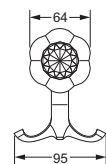

Handtuchring

- geschlossene Ausführung
- ø ca. 190 mm

600.00.047

Handtuchhaken

600.00.022

Badetuchhalter

- ca. 800 mm

600.00.040

Accessoires für Handtücher

Wannengriff

- ca. 300 mm

600.00.031

Gästehandtuchkorb, eckig

- mit Ablage
- offene Ausführung
- Korbgröße 260 x 150 x 190 mm

600.00.104

Accessoires für Seife