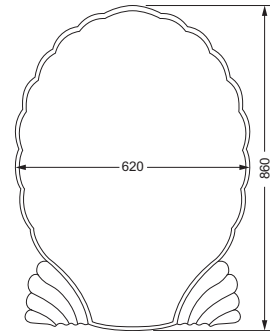

- 11 kristall klar
- 12 schwarz
- 16 bernstein
- 17 amethyst

Die Artikelnummer wird um weitere 2 Ziffern erweitert. Beispiel:
 Handtuchhalter, doppelt in chrom mit Designelement in kristallklar:

600.00.002.000-11
 Modell Oberfläche Kristallgriff

Accessoires für Handtücher

Wannengriff

- ca. 300 mm

600.00.031

Gästehandtuchkorb, eckig

- mit Ablage
- offene Ausführung
- Korbgröße 260 x 150 x 190 mm

600.00.104

Accessoires für Seife

Wandleuchte, komplett

- Designvariante LOTOS
- mit Leuchtmittel, 40 W

Leuchtenglas, lose

- 703.00.361
- Leuchtenglas klar

606.00.061 703.00.361

Kosmetikspiegel, beleuchtet

- Direktanschluss
- schwenkbar
- 3-fache Vergrößerung
- Spiegeldurchmesser 170 mm
- Rahmendurchmesser 220 mm
- Wandblende 35mm tief/100mm Durchmesser
- Kippschalter rund
- Kalt und Warmlicht durch Kippschalter umschaltbar
- CE IP 44 ohne externes Netzteil
- Lebensdauer der LED's ca. 50.000 Stunden

649.00.412

Kosmetikspiegel

- schwenk- und ausziehbar
- 5-fache Vergrößerung
- Spiegeldurchmesser 160 mm

600.00.314

Leuchten und Spiegel

Kristallspiegel

- 620 x 860 mm
- Muschelform mit Facettenschliff
- Befestigungsset