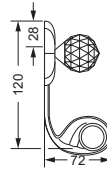

Handtuchring

- geschlossene Ausführung
- ø ca. 190 mm

600.00.047

Handtuchhaken

600.00.022

Badetuchhalter

- ca. 800 mm

600.00.040

Accessoires für Handtücher

Wannengriff

- ca. 300 mm

600.00.031

Gästehandtuchkorb, eckig

- mit Ablage
- offene Ausführung
- Korbgröße 260 x 150 x 190 mm

600.00.104

Accessoires für Seife