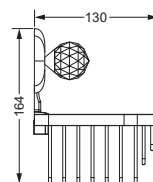

Accessoires für Handtücher

Wannengriff

- ca. 300 mm

600.00.031

Gästehandtuchkorb, eckig

- mit Ablage
- offene Ausführung
- Korbgröße 260 x 150 x 190 mm

600.00.104

Accessoires für Seife

Seifenhalter, komplett

- Seifenschale aus Kristallglas

Seifenschale, lose

- 700.00.307

600.00.007 700.00.307

Schwammkorb

- rechteckig, 260 x 130 mm
- geschlossene Ausführung

600.00.105

Accessoires für Seife

Eckschwammkorb

- 195 x 195 mm
- geschlossene Ausführung

600.00.106

Lotionspender, komplett

Lotionspenderglas, lose

- 713.00.306
- seidenmatt ohne Pumpe

600.00.006 713.00.306