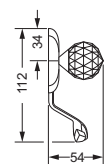

Handtuchring

- geschlossene Ausführung
- ø ca. 190 mm

600.00.047

Handtuchhaken

600.00.022

Badetuchhalter

- ca. 800 mm

600.00.040