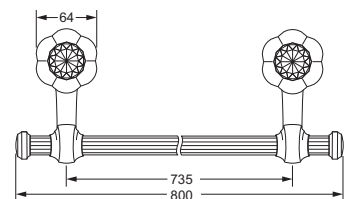

- 11 kristall klar
- 12 schwarz
- 16 bernstein
- 17 amethyst

Die Artikelnummer wird um weitere 2 Ziffern erweitert. Beispiel:
 Handtuchhalter, doppelt in chrom mit Designelement in kristallklar:

600.00.002.000-11
 Modell Oberfläche Kristallgriff

Accessoires für Handtücher

Handtuchhalter, doppelt

- 600.00.002
- Rohre schwenkbar
- ca. 430 mm

Handtuchhalter, doppelt

- 600.00.012
- Rohre schwenkbar
- verkürzt, ca. 300 mm
- für Gäste-WC geeignet

600.00.002 600.00.012

Handtuchring

- geschlossene Ausführung
- ø ca. 190 mm

600.00.047

Handtuchhaken

600.00.022

Badetuchhalter

- ca. 800 mm

600.00.040

Accessoires für Handtücher

Wannengriff

- ca. 300 mm

600.00.031

Gästehandtuchkorb, eckig

- mit Ablage
- offene Ausführung
- Korbgröße 260 x 150 x 190 mm

600.00.104

Accessoires für Seife