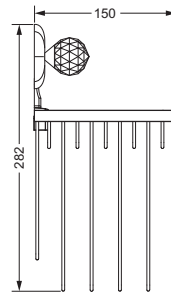

Accessoires für Handtücher

Wannengriff

- ca. 300 mm

600.00.031

Gästehandtuchkorb, eckig

- mit Ablage
- offene Ausführung
- Korbgröße 260 x 150 x 190 mm

600.00.104

Accessoires für Seife

Seifenhalter, komplett

- Seifenschale aus Kristallglas

Seifenschale, lose

- 700.00.307

600.00.007 700.00.307

Schwammkorb

- rechteckig, 260 x 130 mm
- geschlossene Ausführung

600.00.105

649.00.412

Kosmetikspiegel

- schwenk- und ausziehbar
- 5-fache Vergrößerung
- Spiegeldurchmesser 160 mm

600.00.314

Leuchten und Spiegel

Kristallspiegel

- 620 x 860 mm
- Muschelform mit Facettenschliff
- Befestigungsset