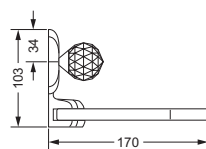

600.00.009 600.00.019