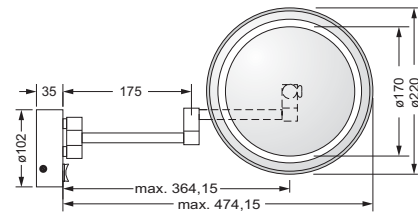

Wandleuchte, komplett

- Designvariante LOTOS
- mit Leuchtmittel, 40 W

Leuchtenglas, lose

- 703.00.361
- Leuchtenglas klar

606.00.061 703.00.361

Kosmetikspiegel, beleuchtet

- Direktanschluss
- schwenkbar
- 3-fache Vergrößerung
- Spiegeldurchmesser 170 mm
- Rahmendurchmesser 220 mm
- Wandblende 35mm tief/100mm Durchmesser
- Kippschalter rund
- Kalt und Warmlicht durch Kippschalter umschaltbar
- CE IP 44 ohne externes Netzteil
- Lebensdauer der LED's ca. 50.000 Stunden

649.00.412

Kosmetikspiegel

- schwenk- und ausziehbar
- 5-fache Vergrößerung
- Spiegeldurchmesser 160 mm

600.00.314

Leuchten und Spiegel

Kristallspiegel

- 620 x 860 mm
- Muschelform mit Facettenschliff
- Befestigungsset