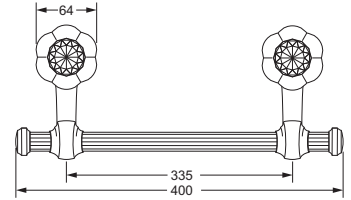

Handtuchring

- geschlossene Ausführung
- ø ca. 190 mm

600.00.047

Handtuchhaken

600.00.022

Badetuchhalter

- ca. 800 mm

600.00.040

- 11 kristall klar
- 12 schwarz
- 16 bernstein
- 17 amethyst

Die Artikelnummer wird um weitere 2 Ziffern erweitert. Beispiel:
 Handtuchhalter, doppelt in chrom mit Designelement in kristallklar:

600.00.002.000-11
 Modell Oberfläche Kristallgriff

Accessoires für Handtücher

Wannengriff

- ca. 300 mm

600.00.031

Gästehandtuchkorb, eckig

- mit Ablage
- offene Ausführung
- Korbgröße 260 x 150 x 190 mm

600.00.104

Accessoires für Seife

Seifenhalter, komplett

- Seifenschale aus Kristallglas

Seifenschale, lose

- 700.00.307

600.00.007 700.00.307

Schwammkorb

- rechteckig, 260 x 130 mm
- geschlossene Ausführung

600.00.105