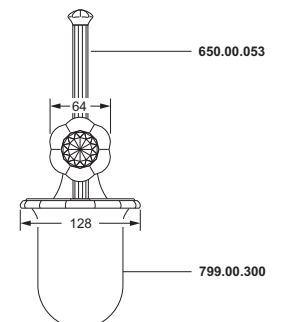

600.00.000 799.00.300

650.00.053 799.00.238