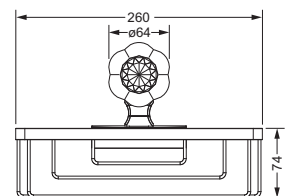

Accessoires für Handtücher

Wannengriff

- ca. 300 mm

600.00.031

Gästehandtuchkorb, eckig

- mit Ablage
- offene Ausführung
- Korbgröße 260 x 150 x 190 mm

600.00.104

Accessoires für Seife

Seifenhalter, komplett

- Seifenschale aus Kristallglas

Seifenschale, lose

- 700.00.307

600.00.007 700.00.307

Schwammkorb

- rechteckig, 260 x 130 mm
- geschlossene Ausführung

600.00.105

Accessoires für Seife

Eckschwammkorb

- 195 x 195 mm
- geschlossene Ausführung

600.00.106

Lotionspender, komplett

Lotionspenderglas, lose

- 713.00.306
- seidenmatt ohne Pumpe

600.00.006 713.00.306