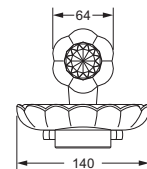

Handtuchring

- geschlossene Ausführung
- ø ca. 190 mm

600.00.047

Handtuchhaken

600.00.022

Badetuchhalter

- ca. 800 mm

600.00.040

Accessoires für Handtücher

Wannengriff

- ca. 300 mm

600.00.031

Gästehandtuchkorb, eckig

- mit Ablage
- offene Ausführung
- Korbgröße 260 x 150 x 190 mm

600.00.104

Accessoires für Seife

Seifenhalter, komplett

- Seifenschale aus Kristallglas

Seifenschale, lose

- 700.00.307

600.00.007 700.00.307

Schwammkorb

- rechteckig, 260 x 130 mm
- geschlossene Ausführung

600.00.105

Accessoires für Seife

Eckschwammkorb

- 195 x 195 mm
- geschlossene Ausführung

600.00.106

Lotionspender, komplett

Lotionspenderglas, lose

- 713.00.306
- seidenmatt ohne Pumpe

600.00.006 713.00.306