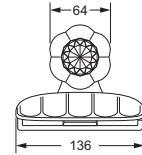

- -11 kristall klar
- -12 schwarz
- -16 bernstein
- -17 amethyst

Die Artikelnummer wird um weitere 2 Ziffern erweitert. Beispiel:
Handtuchhalter, doppelt in chrom mit Designelement in kristallklar:

600.00.002.000-11

Modell Oberfläche Kristallgriff

Accessoires für WC-Bereich

Papierhalter

- mit Deckel

600.00.014

Reserve-Papierhalter

600.00.015

Klosettbürstengarnitur, komplett

- Glas aus Kristallglas, seidenmatt

Bürstenglas, seidenmatt, lose

- 799.00.300

Bürstenstange komplett, lose

- 650.00.053

Bürstenkopf, lose

- 799.00.238

600.00.000 799.00.300

650.00.053 799.00.238