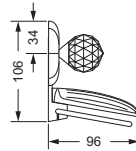

600.00.002.000-11

Modell Oberfläche Kristallgriff

Accessoires für WC-Bereich

Papierhalter

- mit Deckel

600.00.014

Reserve-Papierhalter

600.00.015