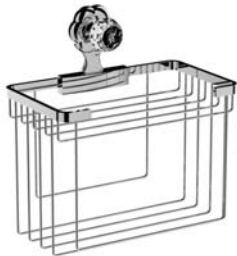

Accessoires für Handtücher

Wannengriff

- ca. 300 mm

600.00.031

Gästehandtuchkorb, eckig

- mit Ablage
- offene Ausführung
- Korbgröße 260 x 150 x 190 mm

600.00.104

Accessoires für Seife

Seifenhalter, komplett

- Seifenschale aus Kristallglas

Seifenschale, lose

- 700.00.307

600.00.007 700.00.307

Schwammkorb

- rechteckig, 260 x 130 mm
- geschlossene Ausführung

600.00.105

Accessoires für Seife

Eckschwammkorb

- 195 x 195 mm
- geschlossene Ausführung

600.00.106

Lotionspender, komplett

Lotionspenderglas, lose

- 713.00.306
- seidenmatt ohne Pumpe

600.00.006 713.00.306