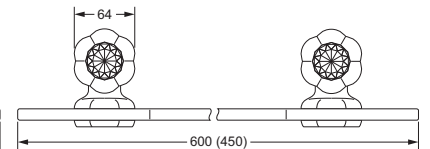

600.00.009 600.00.019