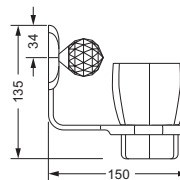

- -11 kristall klar
- -12 schwarz
- -16 bernstein
- -17 amethyst

Die Artikelnummer wird um weitere 2 Ziffern erweitert. Beispiel:
Handtuchhalter, doppelt in chrom mit Designelement in kristallklar:

600.00.002.000-11
Modell Oberfläche Kristallgriff

Accessoires für Seife

Eckschwammkorb

- 195 x 195 mm
- geschlossene Ausführung

600.00.106

Lotionspender, komplett

Lotionspenderglas, lose

- 713.00.306
- seidenmatt ohne Pumpe

600.00.006 713.00.306

Accessoires für Waschplatz

Glashalter, komplett

- Glas aus Kristallglas

Mundglas, lose

- 700.00.336

600.00.036 700.00.336

Ablage, 600 mm

- 600.00.009
- Glasplatte aus Kristallglas

Ablage, 450 mm

- 600.00.019
- Glasplatte aus Kristallglas

600.00.009 600.00.019