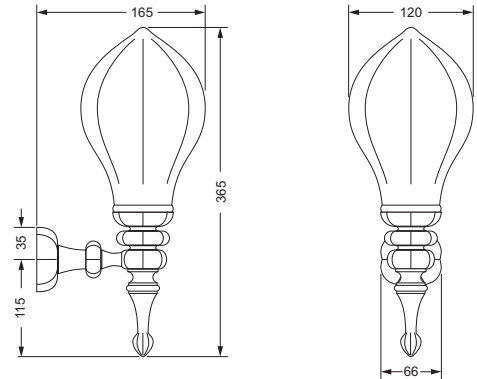

Accessoires für Handtücher

Wannengriff

- ca. 300 mm

600.00.031

Gästehandtuchkorb, eckig

- mit Ablage
- offene Ausführung
- Korbgröße 260 x 150 x 190 mm

600.00.104

Accessoires für Seife

600.00.000 799.00.300

650.00.053 799.00.238

Leuchten und Spiegel

Wandleuchte, komplett

- Designvariante FLORALE
- mit Leuchtmittel, 40 W

Leuchtenglas, lose

- 700.00.361
- Leuchtenglas klar

600.00.061 700.00.361

Wandleuchte, komplett

- Designvariante LOTOS
- mit Leuchtmittel, 40 W

Leuchtenglas, lose

- 703.00.361
- Leuchtenglas klar

606.00.061 703.00.361

Kosmetikspiegel, beleuchtet

- Direktanschluss
- schwenkbar
- 3-fache Vergrößerung
- Spiegeldurchmesser 170 mm
- Rahmendurchmesser 220 mm
- Wandblende 35mm tief/100mm Durchmesser
- Kippschalter rund
- Kalt und Warmlicht durch Kippschalter umschaltbar
- CE IP 44 ohne externes Netzteil
- Lebensdauer der LED's ca. 50.000 Stunden

649.00.412

Kosmetikspiegel

- schwenk- und ausziehbar
- 5-fache Vergrößerung
- Spiegeldurchmesser 160 mm

600.00.314

Leuchten und Spiegel

Kristallspiegel

- 620 x 860 mm
- Muschelform mit Facettenschliff
- Befestigungsset