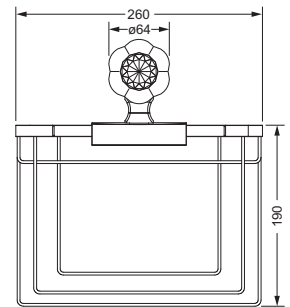

Accessoires für Handtücher

Wannengriff

- ca. 300 mm

600.00.031

Gästehandtuchkorb, eckig

- mit Ablage
- offene Ausführung
- Korbgröße 260 x 150 x 190 mm

600.00.104

Accessoires für Seife

Seifenhalter, komplett

- Seifenschale aus Kristallglas

Seifenschale, lose

- 700.00.307

600.00.007 700.00.307

Schwammkorb

- rechteckig, 260 x 130 mm
- geschlossene Ausführung

600.00.105