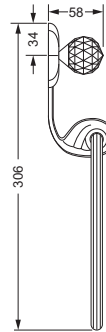

- 11 kristall klar
- 12 schwarz
- 16 bernstein
- 17 amethyst

Die Artikelnummer wird um weitere 2 Ziffern erweitert. Beispiel:
 Handtuchhalter, doppelt in chrom mit Designelement in kristallklar:

600.00.002.000-11
 Modell Oberfläche Kristallgriff

Accessoires für Handtücher

Handtuchhalter, doppelt

- 600.00.002
- Rohre schwenkbar
- ca. 430 mm

Handtuchhalter, doppelt

- 600.00.012
- Rohre schwenkbar
- verkürzt, ca. 300 mm
- für Gäste-WC geeignet

600.00.002 600.00.012

Handtuchring

- geschlossene Ausführung
- ø ca. 190 mm

600.00.047

Handtuchhaken

600.00.022

Badetuchhalter

- ca. 800 mm

600.00.040

Accessoires für Handtücher

Wannengriff

- ca. 300 mm

600.00.031

Gästehandtuchkorb, eckig

- mit Ablage
- offene Ausführung
- Korbgröße 260 x 150 x 190 mm

600.00.104

Accessoires für Seife