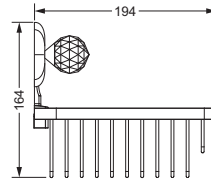

Accessoires für Handtücher

Wannengriff

- ca. 300 mm

600.00.031

Gästehandtuchkorb, eckig

- mit Ablage
- offene Ausführung
- Korbgröße 260 x 150 x 190 mm

600.00.104

Accessoires für Seife

Seifenhalter, komplett

- Seifenschale aus Kristallglas

Seifenschale, lose

- 700.00.307

600.00.007 700.00.307

Schwammkorb

- rechteckig, 260 x 130 mm
- geschlossene Ausführung

600.00.105

Accessoires für Seife

Eckschwammkorb

- 195 x 195 mm
- geschlossene Ausführung

600.00.106

Lotionspender, komplett

Lotionspenderglas, lose

- 713.00.306
- seidenmatt ohne Pumpe

600.00.006 713.00.306