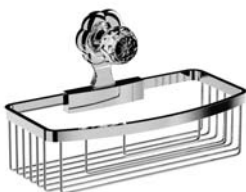

Accessoires für Handtücher

Wannengriff

- ca. 300 mm

600.00.031

Gästehandtuchkorb, eckig

- mit Ablage
- offene Ausführung
- Korbgröße 260 x 150 x 190 mm

600.00.104

Accessoires für Seife

Seifenhalter, komplett

- Seifenschale aus Kristallglas

Seifenschale, lose

- 700.00.307

600.00.007 700.00.307

Schwammkorb

- rechteckig, 260 x 130 mm
- geschlossene Ausführung

600.00.105

Accessoires für Seife

Eckschwammkorb

- 195 x 195 mm
- geschlossene Ausführung

600.00.106

Lotionspender, komplett

Lotionspenderglas, lose

- 713.00.306
- seidenmatt ohne Pumpe

600.00.006 713.00.306