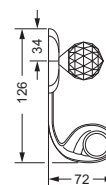

Handtuchring

- geschlossene Ausführung
- ø ca. 190 mm

600.00.047

Handtuchhaken

600.00.022

Badetuchhalter

- ca. 800 mm

600.00.040