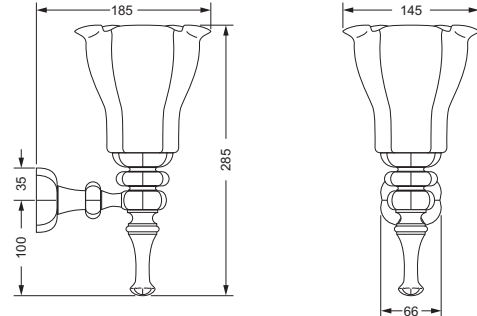

Accessoires für Handtücher

Wannengriff

- ca. 300 mm

600.00.031

Gästehandtuchkorb, eckig

- mit Ablage
- offene Ausführung
- Korbgröße 260 x 150 x 190 mm

600.00.104

Accessoires für Seife

600.00.000 799.00.300

650.00.053 799.00.238

Leuchten und Spiegel

Wandleuchte, komplett

- Designvariante FLORALE
- mit Leuchtmittel, 40 W

Leuchtenglas, lose

- 700.00.361
- Leuchtenglas klar

600.00.061 700.00.361

Wandleuchte, komplett

- Designvariante LOTOS
- mit Leuchtmittel, 40 W

Leuchtenglas, lose

- 703.00.361
- Leuchtenglas klar

606.00.061 703.00.361

Kosmetikspiegel, beleuchtet

- Direktanschluss
- schwenkbar
- 3-fache Vergrößerung
- Spiegeldurchmesser 170 mm
- Rahmendurchmesser 220 mm
- Wandblende 35mm tief/100mm Durchmesser
- Kippschalter rund
- Kalt und Warmlicht durch Kippschalter umschaltbar
- CE IP 44 ohne externes Netzteil
- Lebensdauer der LED's ca. 50.000 Stunden

649.00.412

Kosmetikspiegel

- schwenk- und ausziehbar
- 5-fache Vergrößerung
- Spiegeldurchmesser 160 mm

600.00.314

Leuchten und Spiegel

Kristallspiegel

- 620 x 860 mm
- Muschelform mit Facettenschliff
- Befestigungsset