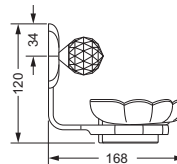

Accessoires für Handtücher

Wannengriff

- ca. 300 mm

600.00.031

Gästehandtuchkorb, eckig

- mit Ablage
- offene Ausführung
- Korbgröße 260 x 150 x 190 mm

600.00.104

Accessoires für Seife

Seifenhalter, komplett

- Seifenschale aus Kristallglas

Seifenschale, lose

- 700.00.307

600.00.007 700.00.307

Schwammkorb

- rechteckig, 260 x 130 mm
- geschlossene Ausführung

600.00.105