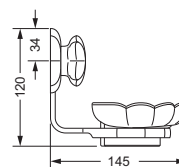

Handtuchring

- geschlossene Ausführung
- ø ca. 190 mm

600.00.047

Handtuchhaken

600.00.022

Badetuchhalter

- ca. 800 mm

600.00.040

Accessoires für Handtücher

Wannengriff

- ca. 300 mm

600.00.031

Gästehandtuchkorb, eckig

- mit Ablage
- offene Ausführung
- Korbgröße 260 x 150 x 190 mm

600.00.104

Accessoires für Seife

Seifenhalter, komplett

- Seifenschale aus Kristallglas

Seifenschale, lose

- 700.00.307

600.00.007 700.00.307

Schwammkorb

- rechteckig, 260 x 130 mm
- geschlossene Ausführung

600.00.105

Accessoires für Seife

Eckschwammkorb

- 195 x 195 mm
- geschlossene Ausführung

600.00.106

Lotionspender, komplett

Lotionspenderglas, lose

- 713.00.306
- seidenmatt ohne Pumpe

600.00.006 713.00.306