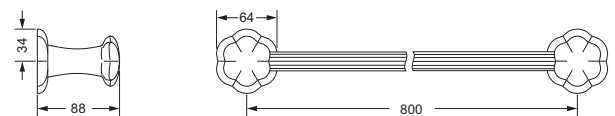

Handtuchring

- geschlossene Ausführung
- ø ca. 190 mm

600.00.047

Handtuchhaken

600.00.022

Badetuchhalter

- ca. 800 mm

600.00.040

Accessoires für Handtücher

Wannengriff

- ca. 300 mm

600.00.031

Gästehandtuchkorb, eckig

- mit Ablage
- offene Ausführung
- Korbgröße 260 x 150 x 190 mm

600.00.104

Accessoires für Seife

Seifenhalter, komplett

- Seifenschale aus Kristallglas

Seifenschale, lose

- 700.00.307

600.00.007 700.00.307

Schwammkorb

- rechteckig, 260 x 130 mm
- geschlossene Ausführung

600.00.105

Accessoires für Seife

Eckschwammkorb

- 195 x 195 mm
- geschlossene Ausführung

600.00.106

Lotionspender, komplett

Lotionspenderglas, lose

- 713.00.306
- seidenmatt ohne Pumpe

600.00.006 713.00.306