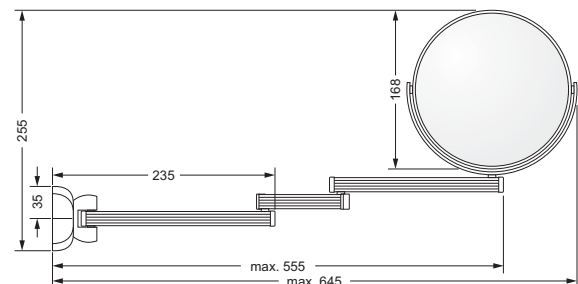

Accessoires für Handtücher

Wannengriff

- ca. 300 mm

600.00.031

Gästehandtuchkorb, eckig

- mit Ablage
- offene Ausführung
- Korbgröße 260 x 150 x 190 mm

600.00.104

Accessoires für Seife

Wandleuchte, komplett

- Designvariante LOTOS
- mit Leuchtmittel, 40 W

Leuchtenglas, lose

- 703.00.361
- Leuchtenglas klar

606.00.061 703.00.361

Kosmetikspiegel, beleuchtet

- Direktanschluss
- schwenkbar
- 3-fache Vergrößerung
- Spiegeldurchmesser 170 mm
- Rahmendurchmesser 220 mm
- Wandblende 35mm tief/100mm Durchmesser
- Kippschalter rund
- Kalt und Warmlicht durch Kippschalter umschaltbar
- CE IP 44 ohne externes Netzteil
Lebensdauer der LED's ca. 50.000 Stunden

649.00.412

Kosmetikspiegel

- schwenk- und ausziehbar
- 5-fache Vergrößerung
- Spiegeldurchmesser 160 mm

600.00.314

Leuchten und Spiegel

Kristallspiegel

- 620 x 860 mm
- Muschelform mit Facettenschliff
- Befestigungsset