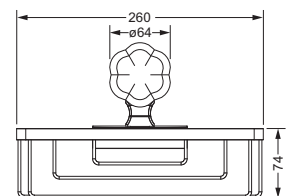

Accessoires für Handtücher

Wannengriff

- ca. 300 mm

600.00.031

Gästehandtuchkorb, eckig

- mit Ablage
- offene Ausführung
- Korbgröße 260 x 150 x 190 mm

600.00.104

Accessoires für Seife

Seifenhalter, komplett

- Seifenschale aus Kristallglas

Seifenschale, lose

- 700.00.307

600.00.007 700.00.307

Schwammkorb

- rechteckig, 260 x 130 mm
- geschlossene Ausführung

600.00.105

Accessoires für Seife

Eckschwammkorb

- 195 x 195 mm
- geschlossene Ausführung

600.00.106

Lotionspender, komplett

Lotionspenderglas, lose

- 713.00.306
- seidenmatt ohne Pumpe

600.00.006 713.00.306