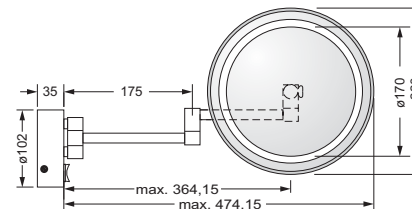

Accessoires für Handtücher

Wannengriff

- ca. 300 mm

600.00.031

Gästehandtuchkorb, eckig

- mit Ablage
- offene Ausführung
- Korbgröße 260 x 150 x 190 mm

600.00.104

Accessoires für Seife

Wandleuchte, komplett

- Designvariante LOTOS
- mit Leuchtmittel, 40 W

Leuchtenglas, lose

- 703.00.361
- Leuchtenglas klar

606.00.061 703.00.361

Kosmetikspiegel, beleuchtet

- Direktanschluss
- schwenkbar
- 3-fache Vergrößerung
- Spiegeldurchmesser 170 mm
- Rahmendurchmesser 220 mm
- Wandblende 35mm tief/100mm Durchmesser
- Kippschalter rund
- Kalt und Warmlicht durch Kippschalter umschaltbar
- CE IP 44 ohne externes Netzteil
Lebensdauer der LED's ca. 50.000 Stunden

649.00.412

Kosmetikspiegel

- schwenk- und ausziehbar
- 5-fache Vergrößerung
- Spiegeldurchmesser 160 mm

600.00.314

Leuchten und Spiegel

Kristallspiegel

- 620 x 860 mm
- Muschelform mit Facettenschliff
- Befestigungsset