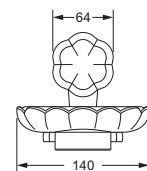

Handtuchring

- geschlossene Ausführung
- ø ca. 190 mm

600.00.047

Handtuchhaken

600.00.022

Badetuchhalter

- ca. 800 mm

600.00.040

Accessoires für Handtücher

Wannengriff

- ca. 300 mm

600.00.031

Gästehandtuchkorb, eckig

- mit Ablage
- offene Ausführung
- Korbgröße 260 x 150 x 190 mm

600.00.104

Accessoires für Seife

Seifenhalter, komplett

- Seifenschale aus Kristallglas

Seifenschale, lose

- 700.00.307

600.00.007 700.00.307

Schwammkorb

- rechteckig, 260 x 130 mm
- geschlossene Ausführung

600.00.105

Accessoires für Seife

Eckschwammkorb

- 195 x 195 mm
- geschlossene Ausführung

600.00.106

Lotionspender, komplett

Lotionspenderglas, lose

- 713.00.306
- seidenmatt ohne Pumpe

600.00.006 713.00.306