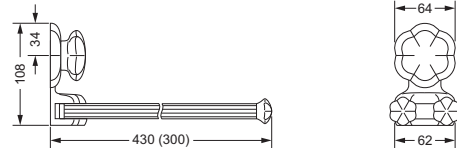

Accessoires für Handtücher

Handtuchhalter, doppelt

- 600.00.002
- Rohre schwenkbar
- ca. 430 mm

Handtuchhalter, doppelt

- 600.00.012
- Rohre schwenkbar
- verkürzt, ca. 300 mm
- für Gäste-WC geeignet

600.00.002 600.00.012

Handtuchring

- geschlossene Ausführung
- ø ca. 190 mm

600.00.047

Handtuchhaken

600.00.022

Badetuchhalter

- ca. 800 mm

600.00.040

Accessoires für Handtücher

Wannengriff

- ca. 300 mm

600.00.031

Gästehandtuchkorb, eckig

- mit Ablage
- offene Ausführung
- Korbgröße 260 x 150 x 190 mm

600.00.104

Accessoires für Seife

649.00.412

Kosmetikspiegel

- schwenk- und ausziehbar
- 5-fache Vergrößerung
- Spiegeldurchmesser 160 mm

600.00.314

Leuchten und Spiegel

Kristallspiegel

- 620 x 860 mm
- Muschelform mit Facettenschliff
- Befestigungsset