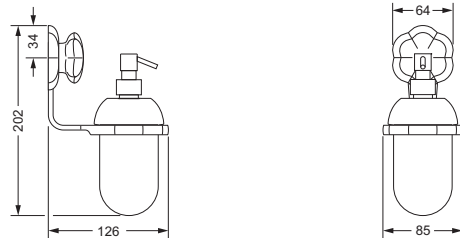

Handtuchring

- geschlossene Ausführung
- ø ca. 190 mm

600.00.047

Handtuchhaken

600.00.022

Badetuchhalter

- ca. 800 mm

600.00.040

Accessoires für Handtücher

Wannengriff

- ca. 300 mm

600.00.031

Gästehandtuchkorb, eckig

- mit Ablage
- offene Ausführung
- Korbgröße 260 x 150 x 190 mm

600.00.104

Accessoires für Seife

Seifenhalter, komplett

- Seifenschale aus Kristallglas

Seifenschale, lose

- 700.00.307

600.00.007 700.00.307

Schwammkorb

- rechteckig, 260 x 130 mm
- geschlossene Ausführung

600.00.105

Accessoires für Seife

Eckschwammkorb

- 195 x 195 mm
- geschlossene Ausführung

600.00.106

Lotionspender, komplett

Lotionspenderglas, lose

- 713.00.306
- seidenmatt ohne Pumpe

600.00.006 713.00.306