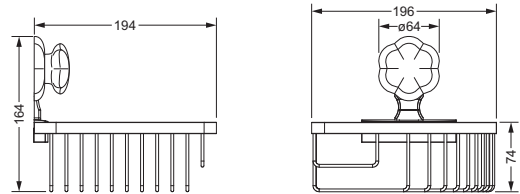

Accessoires für Handtücher

Wannengriff

- ca. 300 mm

600.00.031

Gästehandtuchkorb, eckig

- mit Ablage
- offene Ausführung
- Korbgröße 260 x 150 x 190 mm

600.00.104

Accessoires für Seife

Seifenhalter, komplett

- Seifenschale aus Kristallglas

Seifenschale, lose

- 700.00.307

600.00.007 700.00.307

Schwammkorb

- rechteckig, 260 x 130 mm
- geschlossene Ausführung

600.00.105

Accessoires für Seife

Eckschwammkorb

- 195 x 195 mm
- geschlossene Ausführung

600.00.106

Lotionspender, komplett

Lotionspenderglas, lose

- 713.00.306
- seidenmatt ohne Pumpe

600.00.006 713.00.306