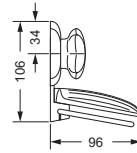

Handtuchring

- geschlossene Ausführung
- ø ca. 190 mm

600.00.047

Handtuchhaken

600.00.022

Badetuchhalter

- ca. 800 mm

600.00.040

Accessoires für Handtücher

Wannengriff

- ca. 300 mm

600.00.031

Gästehandtuchkorb, eckig

- mit Ablage
- offene Ausführung
- Korbgröße 260 x 150 x 190 mm

600.00.104

Accessoires für Seife

Accessoires für Seife

Eckschwammkorb

- 195 x 195 mm
- geschlossene Ausführung

600.00.106

Lotionspender, komplett

Lotionspenderglas, lose

- 713.00.306
- seidenmatt ohne Pumpe

600.00.006 713.00.306

Ablage, 450 mm

- 600.00.019
- Glasplatte aus Kristallglas

600.00.009 600.00.019

Accessoires für WC-Bereich

Papierhalter

- mit Deckel

600.00.014

Reserve-Papierhalter