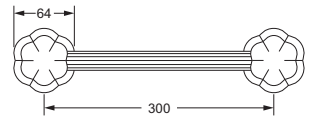

Handtuchring

- geschlossene Ausführung
- ø ca. 190 mm

600.00.047

Handtuchhaken

600.00.022

Badetuchhalter

- ca. 800 mm

600.00.040

Accessoires für Handtücher

Wannengriff

- ca. 300 mm

600.00.031

Gästehandtuchkorb, eckig

- mit Ablage
- offene Ausführung
- Korbgröße 260 x 150 x 190 mm

600.00.104

Accessoires für Seife

Accessoires für Seife

Eckschwammkorb

- 195 x 195 mm
- geschlossene Ausführung

600.00.106

Lotionspender, komplett

Lotionspenderglas, lose

- 713.00.306
- seidenmatt ohne Pumpe

600.00.006 713.00.306