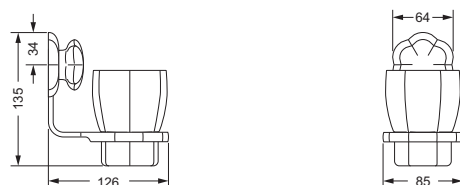

600.00.036 700.00.336

Ablage, 600 mm

- 600.00.009
- Glasplatte aus Kristallglas