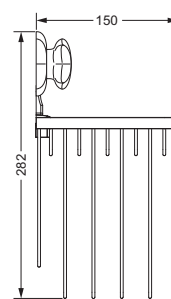

Accessoires für Handtücher

Wannengriff

- ca. 300 mm

600.00.031

Gästehandtuchkorb, eckig

- mit Ablage
- offene Ausführung
- Korbgröße 260 x 150 x 190 mm

600.00.104

Accessoires für Seife

Seifenhalter, komplett

- Seifenschale aus Kristallglas

Seifenschale, lose

- 700.00.307

600.00.007 700.00.307

Schwammkorb

- rechteckig, 260 x 130 mm
- geschlossene Ausführung

600.00.105

Accessoires für Seife

Eckschwammkorb

- 195 x 195 mm
- geschlossene Ausführung

600.00.106

Lotionspender, komplett

Lotionspenderglas, lose

- 713.00.306
- seidenmatt ohne Pumpe

600.00.006 713.00.306

649.00.412

Kosmetikspiegel

- schwenk- und ausziehbar
- 5-fache Vergrößerung
- Spiegeldurchmesser 160 mm

600.00.314

Leuchten und Spiegel

Kristallspiegel

- 620 x 860 mm
- Muschelform mit Facettenschliff
- Befestigungsset