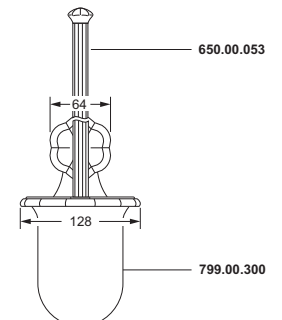

Bürstenkopf, lose

- 799.00.238

600.00.000 799.00.300
650.00.053 799.00.238