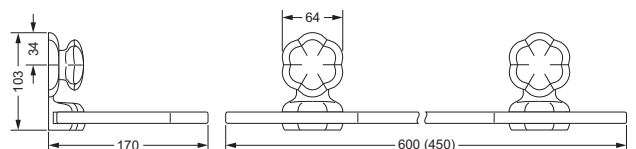

Ablage, 450 mm

- 600.00.019
- Glasplatte aus Kristallglas

600.00.009 600.00.019