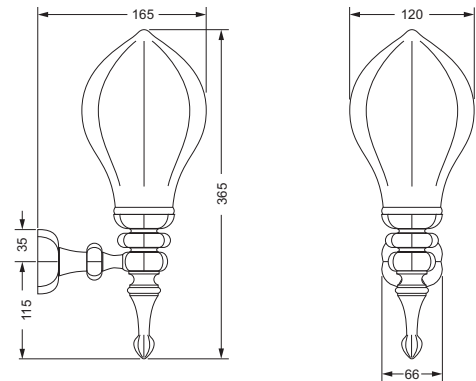

Accessoires für Handtücher

Wannengriff

- ca. 300 mm

600.00.031

Gästehandtuchkorb, eckig

- mit Ablage
- offene Ausführung
- Korbgröße 260 x 150 x 190 mm

600.00.104

Accessoires für Seife

- 799.00.238

600.00.000 799.00.300
 650.00.053 799.00.238

Leuchten und Spiegel

Wandleuchte, komplett

- Designvariante FLORALE
- mit Leuchtmittel, 40 W

Leuchtenglas, lose

- 700.00.361
- Leuchtenglas klar

600.00.061 700.00.361

Wandleuchte, komplett

- Designvariante LOTOS
- mit Leuchtmittel, 40 W

Leuchtenglas, lose

- 703.00.361
- Leuchtenglas klar

606.00.061 703.00.361

Kosmetikspiegel, beleuchtet

- Direktanschluss
- schwenkbar
- 3-fache Vergrößerung
- Spiegeldurchmesser 170 mm
- Rahmendurchmesser 220 mm
- Wandblende 35mm tief/100mm Durchmesser
- Kippschalter rund
- Kalt und Warmlicht durch Kippschalter umschaltbar
- CE IP 44 ohne externes Netzteil
Lebensdauer der LED's ca. 50.000 Stunden

649.00.412

Kosmetikspiegel

- schwenk- und ausziehbar
- 5-fache Vergrößerung
- Spiegeldurchmesser 160 mm

600.00.314

Leuchten und Spiegel

Kristallspiegel

- 620 x 860 mm
- Muschelform mit Facettenschliff
- Befestigungsset