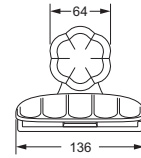

Accessoires für Handtücher

Wannengriff

- ca. 300 mm

600.00.031

Gästehandtuchkorb, eckig

- mit Ablage
- offene Ausführung
- Korbgröße 260 x 150 x 190 mm

600.00.104

Accessoires für Seife

Accessoires für Seife

Eckschwammkorb

- 195 x 195 mm
- geschlossene Ausführung

600.00.106

Lotionspender, komplett

Lotionspenderglas, lose

- 713.00.306
- seidenmatt ohne Pumpe

600.00.006 713.00.306

Ablage, 450 mm

- 600.00.019
- Glasplatte aus Kristallglas

600.00.009 600.00.019

Accessoires für WC-Bereich

Papierhalter

- mit Deckel

600.00.014

Reserve-Papierhalter