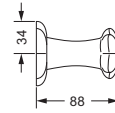

Handtuchring

- geschlossene Ausführung
- ø ca. 190 mm

600.00.047

Handtuchhaken

600.00.022

Badetuchhalter

- ca. 800 mm

600.00.040

Accessoires für Handtücher

Wannengriff

- ca. 300 mm

600.00.031

Gästehandtuchkorb, eckig

- mit Ablage
- offene Ausführung
- Korbgröße 260 x 150 x 190 mm

600.00.104

Accessoires für Seife

Accessoires für Seife

Eckschwammkorb

- 195 x 195 mm
- geschlossene Ausführung

600.00.106

Lotionspender, komplett

Lotionspenderglas, lose

- 713.00.306
- seidenmatt ohne Pumpe

600.00.006 713.00.306