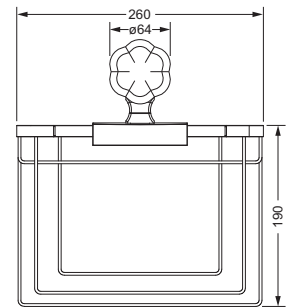

Accessoires für Handtücher

Wannengriff

- ca. 300 mm

600.00.031

Gästehandtuchkorb, eckig

- mit Ablage
- offene Ausführung
- Korbgröße 260 x 150 x 190 mm

600.00.104

Accessoires für Seife

Seifenhalter, komplett

- Seifenschale aus Kristallglas

Seifenschale, lose

- 700.00.307

600.00.007 700.00.307

Schwammkorb

- rechteckig, 260 x 130 mm
- geschlossene Ausführung

600.00.105

Accessoires für Seife

Eckschwammkorb

- 195 x 195 mm
- geschlossene Ausführung

600.00.106

Lotionspender, komplett

Lotionspenderglas, lose

- 713.00.306
- seidenmatt ohne Pumpe

600.00.006 713.00.306

649.00.412

Kosmetikspiegel

- schwenk- und ausziehbar
- 5-fache Vergrößerung
- Spiegeldurchmesser 160 mm

600.00.314

Leuchten und Spiegel

Kristallspiegel

- 620 x 860 mm
- Muschelform mit Facettenschliff
- Befestigungsset