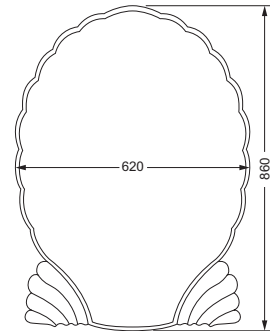

Accessoires für Handtücher

Wannengriff

- ca. 300 mm

600.00.031

Gästehandtuchkorb, eckig

- mit Ablage
- offene Ausführung
- Korbgröße 260 x 150 x 190 mm

600.00.104

Accessoires für Seife

Wandleuchte, komplett

- Designvariante LOTOS
- mit Leuchtmittel, 40 W

Leuchtenglas, lose

- 703.00.361
- Leuchtenglas klar

606.00.061 703.00.361

Kosmetikspiegel, beleuchtet

- Direktanschluss
- schwenkbar
- 3-fache Vergrößerung
- Spiegeldurchmesser 170 mm
- Rahmendurchmesser 220 mm
- Wandblende 35mm tief/100mm Durchmesser
- Kippschalter rund
- Kalt und Warmlicht durch Kippschalter umschaltbar
- CE IP 44 ohne externes Netzteil
Lebensdauer der LED's ca. 50.000 Stunden

649.00.412

Kosmetikspiegel

- schwenk- und ausziehbar
- 5-fache Vergrößerung
- Spiegeldurchmesser 160 mm

600.00.314

Leuchten und Spiegel

Kristallspiegel

- 620 x 860 mm
- Muschelform mit Facettenschliff
- Befestigungsset