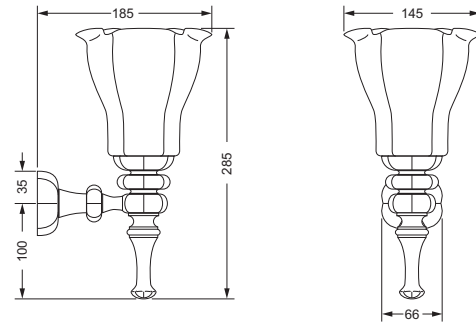

Accessoires für Handtücher

Wannengriff

- ca. 300 mm

600.00.031

Gästehandtuchkorb, eckig

- mit Ablage
- offene Ausführung
- Korbgröße 260 x 150 x 190 mm

600.00.104

Accessoires für Seife

- 799.00.238

600.00.000 799.00.300
 650.00.053 799.00.238

Leuchten und Spiegel

Wandleuchte, komplett

- Designvariante FLORALE
- mit Leuchtmittel, 40 W

Leuchtenglas, lose

- 700.00.361
- Leuchtenglas klar

600.00.061 700.00.361

Wandleuchte, komplett

- Designvariante LOTOS
- mit Leuchtmittel, 40 W

Leuchtenglas, lose

- 703.00.361
- Leuchtenglas klar

606.00.061 703.00.361

Kosmetikspiegel, beleuchtet

- Direktanschluss
- schwenkbar
- 3-fache Vergrößerung
- Spiegeldurchmesser 170 mm
- Rahmendurchmesser 220 mm
- Wandblende 35mm tief/100mm Durchmesser
- Kippschalter rund
- Kalt und Warmlicht durch Kippschalter umschaltbar
- CE IP 44 ohne externes Netzteil
Lebensdauer der LED's ca. 50.000 Stunden

649.00.412

Kosmetikspiegel

- schwenk- und ausziehbar
- 5-fache Vergrößerung
- Spiegeldurchmesser 160 mm

600.00.314

Leuchten und Spiegel

Kristallspiegel

- 620 x 860 mm
- Muschelform mit Facettenschliff
- Befestigungsset