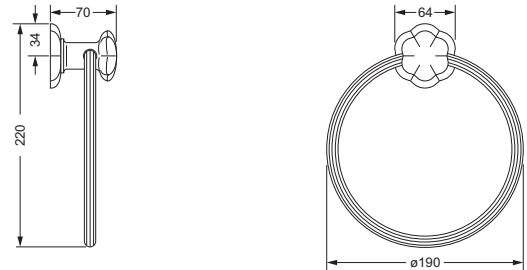

Accessoires für Handtücher

Handtuchhalter, doppelt

- 600.00.002
- Rohre schwenkbar
- ca. 430 mm

Handtuchhalter, doppelt

- 600.00.012
- Rohre schwenkbar
- verkürzt, ca. 300 mm
- für Gäste-WC geeignet

600.00.002 600.00.012

Handtuchring

- geschlossene Ausführung
- ø ca. 190 mm

600.00.047

Handtuchhaken

600.00.022

Badetuchhalter

- ca. 800 mm

600.00.040

Accessoires für Handtücher

Wannengriff

- ca. 300 mm

600.00.031

Gästehandtuchkorb, eckig

- mit Ablage
- offene Ausführung
- Korbgröße 260 x 150 x 190 mm

600.00.104

Accessoires für Seife

649.00.412

Kosmetikspiegel

- schwenk- und ausziehbar
- 5-fache Vergrößerung
- Spiegeldurchmesser 160 mm

600.00.314

Leuchten und Spiegel

Kristallspiegel

- 620 x 860 mm
- Muschelform mit Facettenschliff
- Befestigungsset