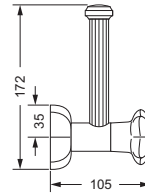

Accessoires für Handtücher

Wannengriff

- ca. 300 mm

600.00.031

Gästehandtuchkorb, eckig

- mit Ablage
- offene Ausführung
- Korbgröße 260 x 150 x 190 mm

600.00.104

Accessoires für Seife

Accessoires für Seife

Eckschwammkorb

- 195 x 195 mm
- geschlossene Ausführung

600.00.106

Lotionspender, komplett

Lotionspenderglas, lose

- 713.00.306
- seidenmatt ohne Pumpe

600.00.006 713.00.306

Ablage, 450 mm

- 600.00.019
- Glasplatte aus Kristallglas

600.00.009 600.00.019

Accessoires für WC-Bereich

Papierhalter

- mit Deckel

600.00.014

Reserve-Papierhalter

649.00.412

Kosmetikspiegel

- schwenk- und ausziehbar
- 5-fache Vergrößerung
- Spiegeldurchmesser 160 mm

600.00.314

Leuchten und Spiegel

Kristallspiegel

- 620 x 860 mm
- Muschelform mit Facettenschliff
- Befestigungsset