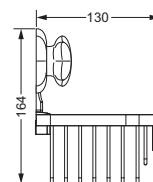

Accessoires für Handtücher

Wannengriff

- ca. 300 mm

600.00.031

Gästehandtuchkorb, eckig

- mit Ablage
- offene Ausführung
- Korbgröße 260 x 150 x 190 mm

600.00.104

Accessoires für Seife

Seifenhalter, komplett

- Seifenschale aus Kristallglas

Seifenschale, lose

- 700.00.307

600.00.007 700.00.307

Schwammkorb

- rechteckig, 260 x 130 mm
- geschlossene Ausführung

600.00.105

Accessoires für Seife

Eckschwammkorb

- 195 x 195 mm
- geschlossene Ausführung

600.00.106

Lotionspender, komplett

Lotionspenderglas, lose

- 713.00.306
- seidenmatt ohne Pumpe

600.00.006 713.00.306