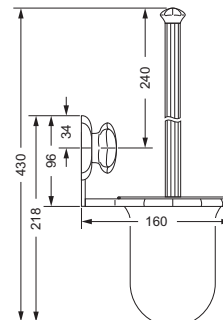

600.00.000 799.00.300
650.00.053 799.00.238