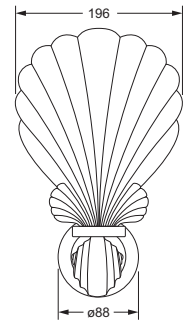

Accessoires für Handtücher

Wannengriff

- ca. 330 mm

601.00.031

Gästehandtuchkorb, eckig

- mit Ablage
- offene Ausführung
- Korbgröße 260 x 150 x 190 mm

601.00.104

Accessoires für Seife

Bürstenglas, seidenmatt, lose

- 799.00.300

Bürstenstange komplett, lose

- 651.00.053

Bürstenkopf, lose

- 799.00.224

601.00.000 799.00.300
 651.00.053 799.00.224

Leuchten und Spiegel

Wandleuchte, komplett

- mit Leuchtmittel, 40 W

Leuchtenglas, lose

- 701.00.361
- Leuchtenglas klar

601.00.061 701.00.361

Kosmetikspiegel, beleuchtet

- Direktanschluss
- schwenkbar
- 3-fache Vergrößerung
- Spiegeldurchmesser 170 mm
- Rahmendurchmesser 220 mm
- Wandblende 35mm tief/100mm Durchmesser
- Kippschalter rund
- Kalt und Warmlicht durch Kippschalter umschaltbar
- CE IP 44 ohne externes Netzteil
Lebensdauer der LED's ca. 50.000 Stunden

649.00.412

Kosmetikspiegel

- schwenk- und ausziehbar
- 5-fache Vergrößerung
- Spiegeldurchmesser 160 mm

601.00.314

Kristallspiegel

- 620 x 860 mm
- Muschelform mit Facettenschliff
- Befestigungsset

601.00.704