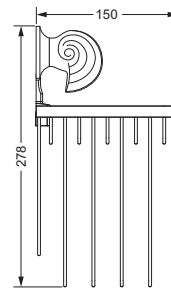

Accessoires für Handtücher

Wannengriff

- ca. 330 mm

601.00.031

Gästehandtuchkorb, eckig

- mit Ablage
- offene Ausführung
- Korbgröße 260 x 150 x 190 mm

601.00.104

Accessoires für Seife

Seifenhalter, komplett

- Seifenschale aus Kristallglas

Seifenschale, lose

- 701.00.307
- Seifenschale aus Kristallglas

601.00.007 701.00.307

Schwammkorb

- rechteckig, 260 x 130 mm
- geschlossene Ausführung

601.00.105

Accessoires für Waschplatz

Eckschwammkorb

- 195 x 195 mm
- geschlossene Ausführung

601.00.106

Lotionspender, komplett

Lotionspenderglas, lose

- 713.00.306
- seidenmatt, ohne Pumpe

601.00.006 713.00.306

649.00.412

Kosmetikspiegel

- schwenk- und ausziehbar
- 5-fache Vergrößerung
- Spiegeldurchmesser 160 mm

601.00.314

Kristallspiegel

- 620 x 860 mm
- Muschelform mit Facettenschliff
- Befestigungsset

601.00.704