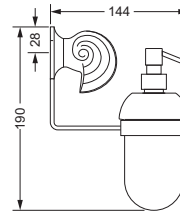

Handtuchring

- geschlossene Ausführung
- ø ca. 190 mm

601.00.047

Handtuchhaken

601.00.022

Badetuchhalter

- ca. 800 mm

601.00.040

Accessoires für Handtücher

Wannengriff

- ca. 330 mm

601.00.031

Gästehandtuchkorb, eckig

- mit Ablage
- offene Ausführung
- Korbgröße 260 x 150 x 190 mm

601.00.104

Accessoires für Seife

Seifenhalter, komplett

- Seifenschale aus Kristallglas

Seifenschale, lose

- 701.00.307
- Seifenschale aus Kristallglas

601.00.007 701.00.307

Schwammkorb

- rechteckig, 260 x 130 mm
- geschlossene Ausführung

601.00.105

Accessoires für Waschplatz

Eckschwammkorb

- 195 x 195 mm
- geschlossene Ausführung

601.00.106

Lotionspender, komplett

Lotionspenderglas, lose

- 713.00.306
- seidenmatt, ohne Pumpe

601.00.006 713.00.306