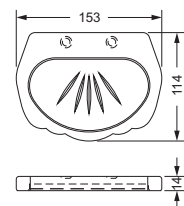

Handtuchring

- geschlossene Ausführung
- ø ca. 190 mm

601.00.047

Handtuchhaken

601.00.022

Badetuchhalter

- ca. 800 mm

601.00.040

Accessoires für Handtücher

Wannengriff

- ca. 330 mm

601.00.031

Gästehandtuchkorb, eckig

- mit Ablage
- offene Ausführung
- Korbgröße 260 x 150 x 190 mm

601.00.104

Accessoires für Seife

Seifenhalter, komplett

- Seifenschale aus Kristallglas

Seifenschale, lose

- 701.00.307
- Seifenschale aus Kristallglas

601.00.007 701.00.307

Schwammkorb

- rechteckig, 260 x 130 mm
- geschlossene Ausführung

601.00.105

Accessoires für Waschplatz

Eckschwammkorb

- 195 x 195 mm
- geschlossene Ausführung

601.00.106

Lotionspender, komplett

Lotionspenderglas, lose

- 713.00.306
- seidenmatt, ohne Pumpe

601.00.006 713.00.306