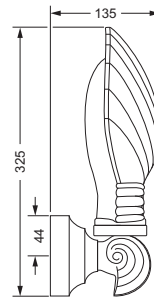

Accessoires für Handtücher

Wannengriff

- ca. 330 mm

601.00.031

Gästehandtuchkorb, eckig

- mit Ablage
- offene Ausführung
- Korbgröße 260 x 150 x 190 mm

601.00.104

Accessoires für Seife

Bürstenglas, seidenmatt, lose

- 799.00.300

Bürstenstange komplett, lose

- 651.00.053

Bürstenkopf, lose

- 799.00.224

601.00.000 799.00.300
 651.00.053 799.00.224

Leuchten und Spiegel

Wandleuchte, komplett

- mit Leuchtmittel, 40 W

Leuchtenglas, lose

- 701.00.361
- Leuchtenglas klar

601.00.061 701.00.361

Kosmetikspiegel, beleuchtet

- Direktanschluss
- schwenkbar
- 3-fache Vergrößerung
- Spiegeldurchmesser 170 mm
- Rahmendurchmesser 220 mm
- Wandblende 35mm tief/100mm Durchmesser
- Kippschalter rund
- Kalt und Warmlicht durch Kippschalter umschaltbar
- CE IP 44 ohne externes Netzteil
Lebensdauer der LED's ca. 50.000 Stunden

649.00.412

Kosmetikspiegel

- schwenk- und ausziehbar
- 5-fache Vergrößerung
- Spiegeldurchmesser 160 mm

601.00.314

Kristallspiegel

- 620 x 860 mm
- Muschelform mit Facettenschliff
- Befestigungsset

601.00.704