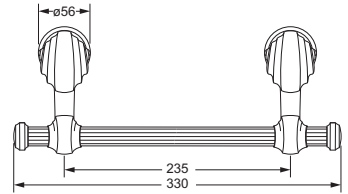

Accessoires für Handtücher

Handtuchhalter, doppelt

- 601.00.002
- Rohre schwenkbar
- ca. 430 mm

Handtuchhalter, doppelt

- 601.00.012
- Rohre schwenkbar
- verkürzt, ca. 300 mm
- für Gäste-WC geeignet

601.00.002 601.00.012

Handtuchring

- geschlossene Ausführung
- ø ca. 190 mm

601.00.047

Handtuchhaken

601.00.022

Badetuchhalter

- ca. 800 mm

601.00.040

Accessoires für Handtücher

Wannengriff

- ca. 330 mm

601.00.031

Gästehandtuchkorb, eckig

- mit Ablage
- offene Ausführung
- Korbgröße 260 x 150 x 190 mm

601.00.104

Accessoires für Seife

649.00.412

Kosmetikspiegel

- schwenk- und ausziehbar
- 5-fache Vergrößerung
- Spiegeldurchmesser 160 mm

601.00.314

Kristallspiegel

- 620 x 860 mm
- Muschelform mit Facettenschliff
- Befestigungsset

601.00.704