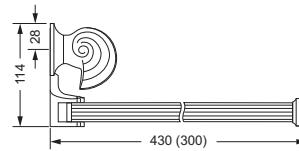

Accessoires für Handtücher

Handtuchhalter, doppelt

- 601.00.002
- Rohre schwenkbar
- ca. 430 mm

Handtuchhalter, doppelt

- 601.00.012
- Rohre schwenkbar
- verkürzt, ca. 300 mm
- für Gäste-WC geeignet

601.00.002 601.00.012

Handtuchring

- geschlossene Ausführung
- ø ca. 190 mm

601.00.047

Handtuchhaken

601.00.022

Badetuchhalter

- ca. 800 mm

601.00.040

Accessoires für Handtücher

Wannengriff

- ca. 330 mm

601.00.031

Gästehandtuchkorb, eckig

- mit Ablage
- offene Ausführung
- Korbgröße 260 x 150 x 190 mm

601.00.104

Accessoires für Seife

649.00.412

Kosmetikspiegel

- schwenk- und ausziehbar
- 5-fache Vergrößerung
- Spiegeldurchmesser 160 mm

601.00.314

Kristallspiegel

- 620 x 860 mm
- Muschelform mit Facettenschliff
- Befestigungsset

601.00.704