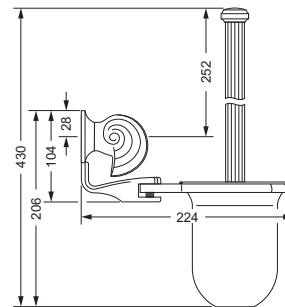

601.00.000 799.00.300
651.00.053 799.00.224