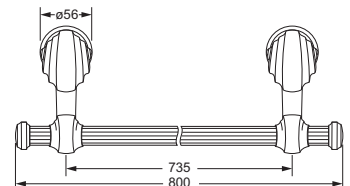

Accessoires für Handtücher

Handtuchhalter, doppelt

- 601.00.002
- Rohre schwenkbar
- ca. 430 mm

Handtuchhalter, doppelt

- 601.00.012
- Rohre schwenkbar
- verkürzt, ca. 300 mm
- für Gäste-WC geeignet

601.00.002 601.00.012

Handtuchring

- geschlossene Ausführung
- ø ca. 190 mm

601.00.047

Handtuchhaken

601.00.022

Badetuchhalter

- ca. 800 mm

601.00.040

Accessoires für Handtücher

Wannengriff

- ca. 330 mm

601.00.031

Gästehandtuchkorb, eckig

- mit Ablage
- offene Ausführung
- Korbgröße 260 x 150 x 190 mm

601.00.104

Accessoires für Seife

649.00.412

Kosmetikspiegel

- schwenk- und ausziehbar
- 5-fache Vergrößerung
- Spiegeldurchmesser 160 mm

601.00.314

Kristallspiegel

- 620 x 860 mm
- Muschelform mit Facettenschliff
- Befestigungsset

601.00.704