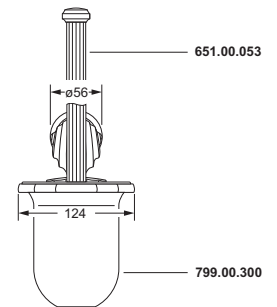

601.00.000 799.00.300
651.00.053 799.00.224