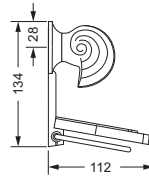

Accessoires für WC-Bereich

Papierhalter

- mit Deckel

601.00.014

Reserve-Papierhalter

601.00.015

Klosettbürstengarnitur, komplett

- Glas aus Kristallglas, seidenmatt

Bürstenglas, seidenmatt, lose

- 799.00.300

Bürstenstange komplett, lose

- 651.00.053

Bürstenkopf, lose

- 799.00.224

601.00.000 799.00.300
651.00.053 799.00.224