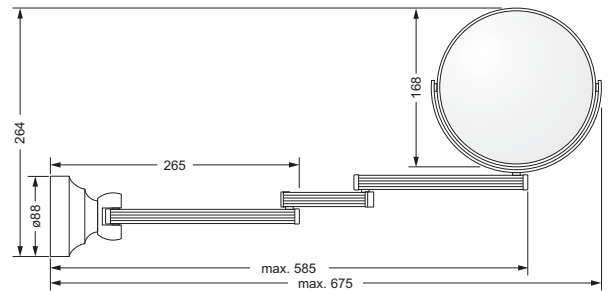

Handtuchring

- geschlossene Ausführung
- ø ca. 190 mm

601.00.047

Handtuchhaken

601.00.022

Badetuchhalter

- ca. 800 mm

601.00.040

Accessoires für Handtücher

Wannengriff

- ca. 330 mm

601.00.031

Gästehandtuchkorb, eckig

- mit Ablage
- offene Ausführung
- Korbgröße 260 x 150 x 190 mm

601.00.104

Accessoires für Seife

Wandleuchte, komplett

- mit Leuchtmittel, 40 W

Leuchtenglas, lose

- 701.00.361
- Leuchtenglas klar

601.00.061 701.00.361

Kosmetikspiegel, beleuchtet

- Direktanschluss
- schwenkbar
- 3-fache Vergrößerung
- Spiegeldurchmesser 170 mm
- Rahmendurchmesser 220 mm
- Wandblende 35mm tief/100mm Durchmesser
- Kippschalter rund
- Kalt und Warmlicht durch Kippschalter umschaltbar
- CE IP 44 ohne externes Netzteil
Lebensdauer der LED's ca. 50.000 Stunden

649.00.412

Kosmetikspiegel

- schwenk- und ausziehbar
- 5-fache Vergrößerung
- Spiegeldurchmesser 160 mm

601.00.314

Kristallspiegel

- 620 x 860 mm
- Muschelform mit Facettenschliff
- Befestigungsset

601.00.704