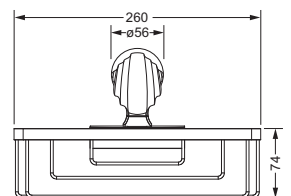

Accessoires für Handtücher

Wannengriff

- ca. 330 mm

601.00.031

Gästehandtuchkorb, eckig

- mit Ablage
- offene Ausführung
- Korbgröße 260 x 150 x 190 mm

601.00.104

Accessoires für Seife

Seifenhalter, komplett

- Seifenschale aus Kristallglas

Seifenschale, lose

- 701.00.307
- Seifenschale aus Kristallglas

601.00.007 701.00.307

Schwammkorb

- rechteckig, 260 x 130 mm
- geschlossene Ausführung

601.00.105

Accessoires für Waschplatz

Eckschwammkorb

- 195 x 195 mm
- geschlossene Ausführung

601.00.106

Lotionspender, komplett

Lotionspenderglas, lose

- 713.00.306
- seidenmatt, ohne Pumpe

601.00.006 713.00.306