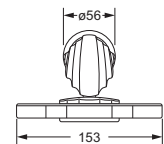

Handtuchring

- geschlossene Ausführung
- ø ca. 190 mm

601.00.047

Handtuchhaken

601.00.022

Badetuchhalter

- ca. 800 mm

601.00.040

Accessoires für Handtücher

Wannengriff

- ca. 330 mm

601.00.031

Gästehandtuchkorb, eckig

- mit Ablage
- offene Ausführung
- Korbgröße 260 x 150 x 190 mm

601.00.104

Accessoires für Seife

Seifenhalter, komplett

- Seifenschale aus Kristallglas

Seifenschale, lose

- 701.00.307
- Seifenschale aus Kristallglas

601.00.007 701.00.307

Schwammkorb

- rechteckig, 260 x 130 mm
- geschlossene Ausführung

601.00.105

Accessoires für Waschplatz

Eckschwammkorb

- 195 x 195 mm
- geschlossene Ausführung

601.00.106

Lotionspender, komplett

Lotionspenderglas, lose

- 713.00.306
- seidenmatt, ohne Pumpe

601.00.006 713.00.306