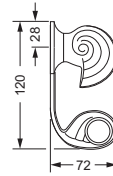

Handtuchring

- geschlossene Ausführung
- ø ca. 190 mm

601.00.047

Handtuchhaken

601.00.022

Badetuchhalter

- ca. 800 mm

601.00.040

Accessoires für Handtücher

Wannengriff

- ca. 330 mm

601.00.031

Gästehandtuchkorb, eckig

- mit Ablage
- offene Ausführung
- Korbgröße 260 x 150 x 190 mm

601.00.104

Accessoires für Seife

Wandleuchte, komplett

- mit Leuchtmittel, 40 W

Leuchtenglas, lose

- 701.00.361
- Leuchtenglas klar

601.00.061 701.00.361

Kosmetikspiegel, beleuchtet

- Direktanschluss
- schwenkbar
- 3-fache Vergrößerung
- Spiegeldurchmesser 170 mm
- Rahmendurchmesser 220 mm
- Wandblende 35mm tief/100mm Durchmesser
- Kippschalter rund
- Kalt und Warmlicht durch Kippschalter umschaltbar
- CE IP 44 ohne externes Netzteil
Lebensdauer der LED's ca. 50.000 Stunden

649.00.412

Kosmetikspiegel

- schwenk- und ausziehbar
- 5-fache Vergrößerung
- Spiegeldurchmesser 160 mm

601.00.314

Kristallspiegel

- 620 x 860 mm
- Muschelform mit Facettenschliff
- Befestigungsset

601.00.704