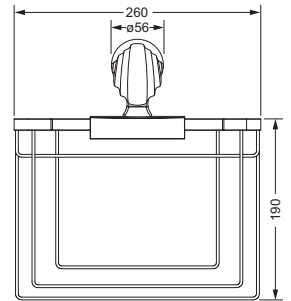

Accessoires für Handtücher

Wannengriff

- ca. 330 mm

601.00.031

Gästehandtuchkorb, eckig

- mit Ablage
- offene Ausführung
- Korbgröße 260 x 150 x 190 mm

601.00.104

Accessoires für Seife

Seifenhalter, komplett

- Seifenschale aus Kristallglas

Seifenschale, lose

- 701.00.307
- Seifenschale aus Kristallglas

601.00.007 701.00.307

Schwammkorb

- rechteckig, 260 x 130 mm
- geschlossene Ausführung

601.00.105

Accessoires für Waschplatz

Eckschwammkorb

- 195 x 195 mm
- geschlossene Ausführung

601.00.106

Lotionspender, komplett

Lotionspenderglas, lose

- 713.00.306
- seidenmatt, ohne Pumpe

601.00.006 713.00.306