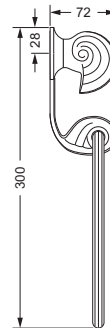

Accessoires für Handtücher

Handtuchhalter, doppelt

- 601.00.002
- Rohre schwenkbar
- ca. 430 mm

Handtuchhalter, doppelt

- 601.00.012
- Rohre schwenkbar
- verkürzt, ca. 300 mm
- für Gäste-WC geeignet

601.00.002 601.00.012

Handtuchring

- geschlossene Ausführung
- ø ca. 190 mm

601.00.047

Handtuchhaken

601.00.022

Badetuchhalter

- ca. 800 mm

601.00.040

Accessoires für Handtücher

Wannengriff

- ca. 330 mm

601.00.031

Gästehandtuchkorb, eckig

- mit Ablage
- offene Ausführung
- Korbgröße 260 x 150 x 190 mm

601.00.104

Accessoires für Seife

649.00.412

Kosmetikspiegel

- schwenk- und ausziehbar
- 5-fache Vergrößerung
- Spiegeldurchmesser 160 mm

601.00.314

Kristallspiegel

- 620 x 860 mm
- Muschelform mit Facettenschliff
- Befestigungsset

601.00.704