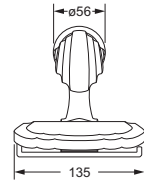

Accessoires für WC-Bereich

Papierhalter

- mit Deckel

601.00.014

Reserve-Papierhalter

601.00.015

Klosettbürstengarnitur, komplett

- Glas aus Kristallglas, seidenmatt

Bürstenglas, seidenmatt, lose

- 799.00.300

Bürstenstange komplett, lose

- 651.00.053

Bürstenkopf, lose

- 799.00.224

601.00.000 799.00.300
651.00.053 799.00.224