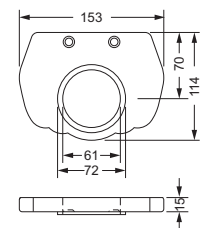

Accessoires für Waschplatz

Eckschwammkorb

- 195 x 195 mm
- geschlossene Ausführung

601.00.106

Lotionspender, komplett

Lotionspenderglas, lose

- 713.00.306
- seidenmatt, ohne Pumpe

601.00.006 713.00.306

Glashalter, komplett

- Glas aus Kristallglas

Mundglas, lose

- 700.00.336

Schale zu Glashalter, lose

- 701.00.336

601.00.036 700.00.336

701.00.336

Ablage, 600 mm

- 601.00.009
- Glasplatte aus Kristallglas

Ablage, 450 mm

- 601.00.019
- Glasplatte aus Kristallglas

Glasplatte, lose

- 701.00.309
- Glasplatte aus Kristallglas

601.00.009 601.00.019

701.00.309