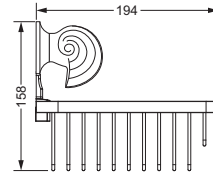

Handtuchring

- geschlossene Ausführung
- ø ca. 190 mm

601.00.047

Handtuchhaken

601.00.022

Badetuchhalter

- ca. 800 mm

601.00.040

Accessoires für Handtücher

Wannengriff

- ca. 330 mm

601.00.031

Gästehandtuchkorb, eckig

- mit Ablage
- offene Ausführung
- Korbgröße 260 x 150 x 190 mm

601.00.104

Accessoires für Seife

Seifenhalter, komplett

- Seifenschale aus Kristallglas

Seifenschale, lose

- 701.00.307
- Seifenschale aus Kristallglas

601.00.007 701.00.307

Schwammkorb

- rechteckig, 260 x 130 mm
- geschlossene Ausführung

601.00.105

Accessoires für Waschplatz

Eckschwammkorb

- 195 x 195 mm
- geschlossene Ausführung

601.00.106

Lotionspender, komplett

Lotionspenderglas, lose

- 713.00.306
- seidenmatt, ohne Pumpe

601.00.006 713.00.306