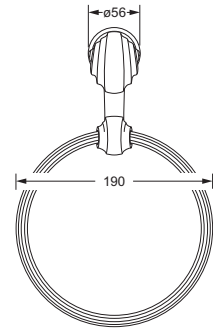

Accessoires für Handtücher

Handtuchhalter, doppelt

- 601.00.002
- Rohre schwenkbar
- ca. 430 mm

Handtuchhalter, doppelt

- 601.00.012
- Rohre schwenkbar
- verkürzt, ca. 300 mm
- für Gäste-WC geeignet

601.00.002 601.00.012

Handtuchring

- geschlossene Ausführung
- ø ca. 190 mm

601.00.047

Handtuchhaken

601.00.022

Badetuchhalter

- ca. 800 mm

601.00.040

Accessoires für Handtücher

Wannengriff

- ca. 330 mm

601.00.031

Gästehandtuchkorb, eckig

- mit Ablage
- offene Ausführung
- Korbgröße 260 x 150 x 190 mm

601.00.104

Accessoires für Seife

649.00.412

Kosmetikspiegel

- schwenk- und ausziehbar
- 5-fache Vergrößerung
- Spiegeldurchmesser 160 mm

601.00.314

Kristallspiegel

- 620 x 860 mm
- Muschelform mit Facettenschliff
- Befestigungsset

601.00.704