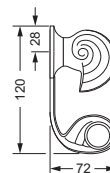

Handtuchring

- geschlossene Ausführung
- ø ca. 190 mm

601.00.047

Handtuchhaken

601.00.022

Badetuchhalter

- ca. 800 mm

601.00.040

Accessoires für Handtücher

Wannengriff

- ca. 330 mm

601.00.031

Gästehandtuchkorb, eckig

- mit Ablage
- offene Ausführung
- Korbgröße 260 x 150 x 190 mm

601.00.104

Accessoires für Seife

Wandleuchte, komplett

- mit Leuchtmittel, 40 W

Leuchtenglas, lose

- 701.00.361
- Leuchtenglas klar

601.00.061 701.00.361

Kosmetikspiegel, beleuchtet

- Direktanschluss
- schwenkbar
- 3-fache Vergrößerung
- Spiegeldurchmesser 170 mm
- Rahmendurchmesser 220 mm
- Wandblende 35mm tief/100mm Durchmesser
- Kippschalter rund
- Kalt und Warmlicht durch Kippschalter umschaltbar
- CE IP 44 ohne externes Netzteil
Lebensdauer der LED's ca. 50.000 Stunden

649.00.412

Kosmetikspiegel

- schwenk- und ausziehbar
- 5-fache Vergrößerung
- Spiegeldurchmesser 160 mm

601.00.314

Kristallspiegel

- 620 x 860 mm
- Muschelform mit Facettenschliff
- Befestigungsset

601.00.704