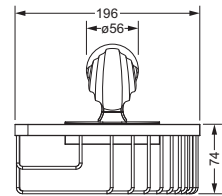

Accessoires für Handtücher

Wannengriff

- ca. 330 mm

601.00.031

Gästehandtuchkorb, eckig

- mit Ablage
- offene Ausführung
- Korbgröße 260 x 150 x 190 mm

601.00.104

Accessoires für Seife

Seifenhalter, komplett

- Seifenschale aus Kristallglas

Seifenschale, lose

- 701.00.307
- Seifenschale aus Kristallglas

601.00.007 701.00.307

Schwammkorb

- rechteckig, 260 x 130 mm
- geschlossene Ausführung

601.00.105

Accessoires für Waschplatz

Eckschwammkorb

- 195 x 195 mm
- geschlossene Ausführung

601.00.106

Lotionspender, komplett

Lotionspenderglas, lose

- 713.00.306
- seidenmatt, ohne Pumpe

601.00.006 713.00.306