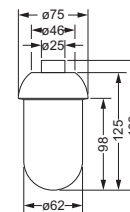

Accessoires für Handtücher

Wannengriff

- ca. 330 mm

601.00.031

Gästehandtuchkorb, eckig

- mit Ablage
- offene Ausführung
- Korbgröße 260 x 150 x 190 mm

601.00.104

Accessoires für Seife

Accessoires für Waschplatz

Eckschwammkorb

- 195 x 195 mm
- geschlossene Ausführung

601.00.106

Lotionspender, komplett

Lotionspenderglas, lose

- 713.00.306
- seidenmatt, ohne Pumpe

601.00.006 713.00.306

649.00.412

Kosmetikspiegel

- schwenk- und ausziehbar
- 5-fache Vergrößerung
- Spiegeldurchmesser 160 mm

601.00.314

Kristallspiegel

- 620 x 860 mm
- Muschelform mit Facettenschliff
- Befestigungsset

601.00.704