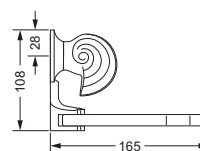

Accessoires für Handtücher

Wannengriff

- ca. 330 mm

601.00.031

Gästehandtuchkorb, eckig

- mit Ablage
- offene Ausführung
- Korbgröße 260 x 150 x 190 mm

601.00.104

Accessoires für Seife

Accessoires für Waschplatz

Eckschwammkorb

- 195 x 195 mm
- geschlossene Ausführung

601.00.106

Lotionspender, komplett

Lotionspenderglas, lose

- 713.00.306
- seidenmatt, ohne Pumpe

601.00.006 713.00.306

Ablage, 600 mm

- 601.00.009
- Glasplatte aus Kristallglas

Ablage, 450 mm

- 601.00.019
- Glasplatte aus Kristallglas

Glasplatte, lose

- 701.00.309
- Glasplatte aus Kristallglas

601.00.009 601.00.019

701.00.309

649.00.412

Kosmetikspiegel

- schwenk- und ausziehbar
- 5-fache Vergrößerung
- Spiegeldurchmesser 160 mm

601.00.314

Kristallspiegel

- 620 x 860 mm
- Muschelform mit Facettenschliff
- Befestigungsset

601.00.704