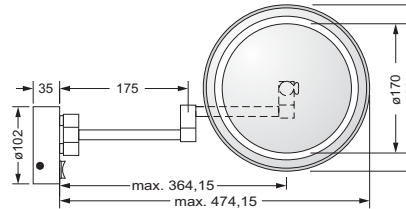

Accessoires für Handtücher

Wannengriff

- ca. 330 mm

601.00.031

Gästehandtuchkorb, eckig

- mit Ablage
- offene Ausführung
- Korbgröße 260 x 150 x 190 mm

601.00.104

Accessoires für Seife

Wandleuchte, komplett

- mit Leuchtmittel, 40 W

Leuchtenglas, lose

- 701.00.361
- Leuchtenglas klar

601.00.061 701.00.361

Kosmetikspiegel, beleuchtet

- Direktanschluss
- schwenkbar
- 3-fache Vergrößerung
- Spiegeldurchmesser 170 mm
- Rahmendurchmesser 220 mm
- Wandblende 35mm tief/100mm Durchmesser
- Kippschalter rund
- Kalt und Warmlicht durch Kippschalter umschaltbar
- CE IP 44 ohne externes Netzteil
Lebensdauer der LED's ca. 50.000 Stunden

649.00.412

Kosmetikspiegel

- schwenk- und ausziehbar
- 5-fache Vergrößerung
- Spiegeldurchmesser 160 mm

601.00.314

Kristallspiegel

- 620 x 860 mm
- Muschelform mit Facettenschliff
- Befestigungsset

601.00.704