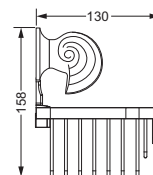

Accessoires für Handtücher

Wannengriff

- ca. 330 mm

601.00.031

Gästehandtuchkorb, eckig

- mit Ablage
- offene Ausführung
- Korbgröße 260 x 150 x 190 mm

601.00.104

Accessoires für Seife

Seifenhalter, komplett

- Seifenschale aus Kristallglas

Seifenschale, lose

- 701.00.307
- Seifenschale aus Kristallglas

601.00.007 701.00.307

Schwammkorb

- rechteckig, 260 x 130 mm
- geschlossene Ausführung

601.00.105

Accessoires für Waschplatz

Eckschwammkorb

- 195 x 195 mm
- geschlossene Ausführung

601.00.106

Lotionspender, komplett

Lotionspenderglas, lose

- 713.00.306
- seidenmatt, ohne Pumpe

601.00.006 713.00.306

649.00.412

Kosmetikspiegel

- schwenk- und ausziehbar
- 5-fache Vergrößerung
- Spiegeldurchmesser 160 mm

601.00.314

Kristallspiegel

- 620 x 860 mm
- Muschelform mit Facettenschliff
- Befestigungsset

601.00.704