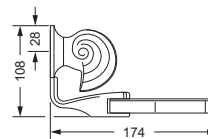

Handtuchring

- geschlossene Ausführung
- ø ca. 190 mm

601.00.047

Handtuchhaken

601.00.022

Badetuchhalter

- ca. 800 mm

601.00.040

Accessoires für Handtücher

Wannengriff

- ca. 330 mm

601.00.031

Gästehandtuchkorb, eckig

- mit Ablage
- offene Ausführung
- Korbgröße 260 x 150 x 190 mm

601.00.104

Accessoires für Seife

Seifenhalter, komplett

- Seifenschale aus Kristallglas

Seifenschale, lose

- 701.00.307
- Seifenschale aus Kristallglas

601.00.007 701.00.307

Schwammkorb

- rechteckig, 260 x 130 mm
- geschlossene Ausführung

601.00.105

Accessoires für Waschplatz

Eckschwammkorb

- 195 x 195 mm
- geschlossene Ausführung

601.00.106

Lotionspender, komplett

Lotionspenderglas, lose

- 713.00.306
- seidenmatt, ohne Pumpe

601.00.006 713.00.306