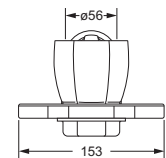

Accessoires für Waschplatz

Eckschwammkorb

- 195 x 195 mm
- geschlossene Ausführung

601.00.106

Lotionspender, komplett

Lotionspenderglas, lose

- 713.00.306
- seidenmatt, ohne Pumpe

601.00.006 713.00.306

Glashalter, komplett

- Glas aus Kristallglas

Mundglas, lose

- 700.00.336

Schale zu Glashalter, lose

- 701.00.336

601.00.036 700.00.336

701.00.336

Ablage, 600 mm

- 601.00.009
- Glasplatte aus Kristallglas

Ablage, 450 mm

- 601.00.019
- Glasplatte aus Kristallglas

Glasplatte, lose

- 701.00.309
- Glasplatte aus Kristallglas

601.00.009 601.00.019

701.00.309