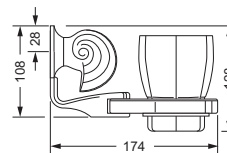

Accessoires für Waschplatz

Eckschwammkorb

- 195 x 195 mm
- geschlossene Ausführung

601.00.106

Lotionspender, komplett

Lotionspenderglas, lose

- 713.00.306
- seidenmatt, ohne Pumpe

601.00.006 713.00.306

Glashalter, komplett

- Glas aus Kristallglas

Mundglas, lose

- 700.00.336

Schale zu Glashalter, lose

- 701.00.336

601.00.036 700.00.336

701.00.336

Ablage, 600 mm

- 601.00.009
- Glasplatte aus Kristallglas

Ablage, 450 mm

- 601.00.019
- Glasplatte aus Kristallglas

Glasplatte, lose

- 701.00.309
- Glasplatte aus Kristallglas

601.00.009 601.00.019

701.00.309