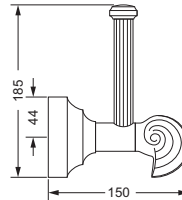

Handtuchring

- geschlossene Ausführung
- ø ca. 190 mm

601.00.047

Handtuchhaken

601.00.022

Badetuchhalter

- ca. 800 mm

601.00.040

Accessoires für Handtücher

Wannengriff

- ca. 330 mm

601.00.031

Gästehandtuchkorb, eckig

- mit Ablage
- offene Ausführung
- Korbgröße 260 x 150 x 190 mm

601.00.104

Accessoires für Seife

Ablage, 600 mm

- 601.00.009
- Glasplatte aus Kristallglas

Ablage, 450 mm

- 601.00.019
- Glasplatte aus Kristallglas

Glasplatte, lose

- 701.00.309
- Glasplatte aus Kristallglas

601.00.009 601.00.019

701.00.309

Accessoires für WC-Bereich

Papierhalter

- mit Deckel

601.00.014

Reserve-Papierhalter

601.00.015

Klosettbürstengarnitur, komplett

- Glas aus Kristallglas, seidenmatt