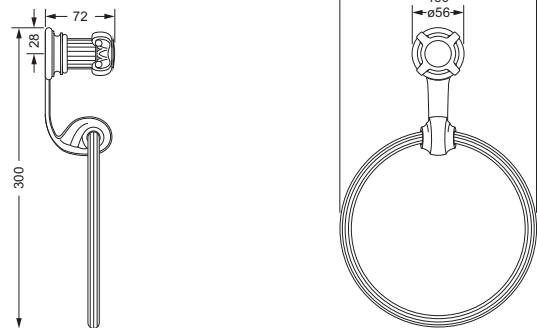

Accessoires für Handtücher

Handtuchhalter, doppelt

- 607.00.002
- Rohre schwenkbar
- ca. 430 mm

Handtuchhalter, doppelt

- 607.00.012
- Rohre schwenkbar
- verkürzt, ca. 300 mm
- für Gäste-WC geeignet

607.00.002 607.00.012

Handtuchring

- geschlossene Ausführung
- ø ca. 190 mm

607.00.047

Handtuchhaken

607.00.022

Badetuchhalter

- ca. 800 mm

607.00.040

Accessoires für Handtücher

Wannengriff

- ca. 400 mm

607.00.031

Gästehandtuchkorb, eckig

- mit Ablage
- offene Ausführung
- Korbgröße 260 x 150 x 190 mm

607.00.104

Accessoires für Seife

649.00.412

Kosmetikspiegel

- schwenk- und ausziehbar
- 5-fache Vergrößerung
- Spiegeldurchmesser 160 mm

601.00.314

Spiegel

Kristallspiegel

- 700 x 850 mm
- Muschelform mit Facettenschliff
- Befestigungsset

607.00.404