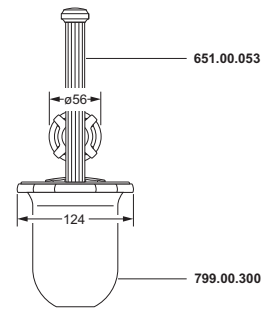

607.00.000 799.00.300
651.00.053 799.00.224