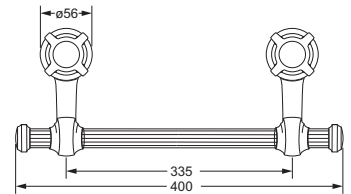

Accessoires für Handtücher

Handtuchhalter, doppelt

- 607.00.002
- Rohre schwenkbar
- ca. 430 mm

Handtuchhalter, doppelt

- 607.00.012
- Rohre schwenkbar
- verkürzt, ca. 300 mm
- für Gäste-WC geeignet

607.00.002 607.00.012

Handtuchring

- geschlossene Ausführung
- ø ca. 190 mm

607.00.047

Handtuchhaken

607.00.022

Badetuchhalter

- ca. 800 mm

607.00.040

Accessoires für Handtücher

Wannengriff

- ca. 400 mm

607.00.031

Gästehandtuchkorb, eckig

- mit Ablage
- offene Ausführung
- Korbgröße 260 x 150 x 190 mm

607.00.104

Accessoires für Seife

649.00.412

Kosmetikspiegel

- schwenk- und ausziehbar
- 5-fache Vergrößerung
- Spiegeldurchmesser 160 mm

601.00.314

Spiegel

Kristallspiegel

- 700 x 850 mm
- Muschelform mit Facettenschliff
- Befestigungsset

607.00.404