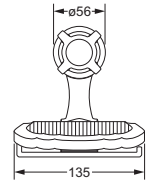

Handtuchring

- geschlossene Ausführung
- ø ca. 190 mm

607.00.047

Handtuchhaken

607.00.022

Badetuchhalter

- ca. 800 mm

607.00.040

Accessoires für Handtücher

Wannengriff

- ca. 400 mm

607.00.031

Gästehandtuchkorb, eckig

- mit Ablage
- offene Ausführung
- Korbgröße 260 x 150 x 190 mm

607.00.104

Accessoires für Seife

Accessoires für Waschplatz

Eckschwammkorb

- 195 x 195 mm
- geschlossene Ausführung

607.00.106

Lotionspender, komplett

Lotionspenderglas, lose

- 713.00.306
- seidenmatt, ohne Pumpe

607.00.006 713.00.306

- 607.00.019
- Glasplatte aus Kristallglas

607.00.009 607.00.019

Accessoires für WC-Bereich

Papierhalter

- mit Deckel

607.00.014

Reserve-Papierhalter

607.00.015