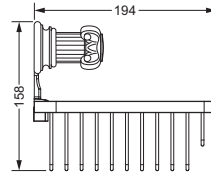

Handtuchring

- geschlossene Ausführung
- ø ca. 190 mm

607.00.047

Handtuchhaken

607.00.022

Badetuchhalter

- ca. 800 mm

607.00.040

Accessoires für Handtücher

Wannengriff

- ca. 400 mm

607.00.031

Gästehandtuchkorb, eckig

- mit Ablage
- offene Ausführung
- Korbgröße 260 x 150 x 190 mm

607.00.104

Accessoires für Seife

Seifenhalter, komplett

- Seifenschale aus Kristallglas

Seifenschale, lose

- 701.00.307

607.00.007 701.00.307

Schwammkorb

- rechteckig, 260 x 130 mm
- geschlossene Ausführung

607.00.105

Accessoires für Waschplatz

Eckschwammkorb

- 195 x 195 mm
- geschlossene Ausführung

607.00.106

Lotionspender, komplett

Lotionspenderglas, lose

- 713.00.306
- seidenmatt, ohne Pumpe

607.00.006 713.00.306