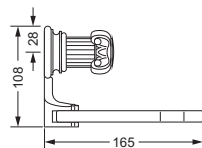

607.00.009 607.00.019