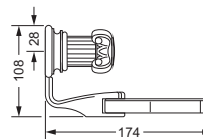

Handtuchring

- geschlossene Ausführung
- ø ca. 190 mm

607.00.047

Handtuchhaken

607.00.022

Badetuchhalter

- ca. 800 mm

607.00.040

Accessoires für Handtücher

Wannengriff

- ca. 400 mm

607.00.031

Gästehandtuchkorb, eckig

- mit Ablage
- offene Ausführung
- Korbgröße 260 x 150 x 190 mm

607.00.104

Accessoires für Seife

Seifenhalter, komplett

- Seifenschale aus Kristallglas

Seifenschale, lose

- 701.00.307

607.00.007 701.00.307

Schwammkorb

- rechteckig, 260 x 130 mm
- geschlossene Ausführung

607.00.105

Accessoires für Waschplatz

Eckschwammkorb

- 195 x 195 mm
- geschlossene Ausführung

607.00.106

Lotionspender, komplett

Lotionspenderglas, lose

- 713.00.306
- seidenmatt, ohne Pumpe

607.00.006 713.00.306