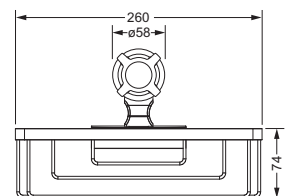

Accessoires für Handtücher

Wannengriff

- ca. 400 mm

607.00.031

Gästehandtuchkorb, eckig

- mit Ablage
- offene Ausführung
- Korbgröße 260 x 150 x 190 mm

607.00.104

Accessoires für Seife

Seifenhalter, komplett

- Seifenschale aus Kristallglas

Seifenschale, lose

- 701.00.307

607.00.007 701.00.307

Schwammkorb

- rechteckig, 260 x 130 mm
- geschlossene Ausführung

607.00.105

Accessoires für Waschplatz

Eckschwammkorb

- 195 x 195 mm
- geschlossene Ausführung

607.00.106

Lotionspender, komplett

Lotionspenderglas, lose

- 713.00.306
- seidenmatt, ohne Pumpe

607.00.006 713.00.306

649.00.412

Kosmetikspiegel

- schwenk- und ausziehbar
- 5-fache Vergrößerung
- Spiegeldurchmesser 160 mm

601.00.314

Spiegel

Kristallspiegel

- 700 x 850 mm
- Muschelform mit Facettenschliff
- Befestigungsset

607.00.404