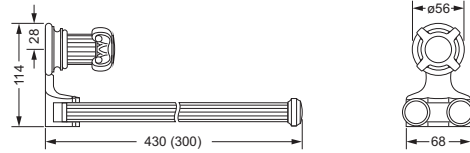

Accessoires für Handtücher

Handtuchhalter, doppelt

- 607.00.002
- Rohre schwenkbar
- ca. 430 mm

Handtuchhalter, doppelt

- 607.00.012
- Rohre schwenkbar
- verkürzt, ca. 300 mm
- für Gäste-WC geeignet

607.00.002 607.00.012

Handtuchring

- geschlossene Ausführung
- ø ca. 190 mm

607.00.047

Handtuchhaken

607.00.022

Badetuchhalter

- ca. 800 mm

607.00.040

Accessoires für Handtücher

Wannengriff

- ca. 400 mm

607.00.031

Gästehandtuchkorb, eckig

- mit Ablage
- offene Ausführung
- Korbgröße 260 x 150 x 190 mm

607.00.104

Accessoires für Seife

649.00.412

Kosmetikspiegel

- schwenk- und ausziehbar
- 5-fache Vergrößerung
- Spiegeldurchmesser 160 mm

601.00.314

Spiegel

Kristallspiegel

- 700 x 850 mm
- Muschelform mit Facettenschliff
- Befestigungsset

607.00.404