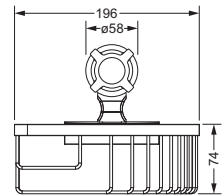

Accessoires für Handtücher

Wannengriff

- ca. 400 mm

607.00.031

Gästehandtuchkorb, eckig

- mit Ablage
- offene Ausführung
- Korbgröße 260 x 150 x 190 mm

607.00.104

Accessoires für Seife

Seifenhalter, komplett

- Seifenschale aus Kristallglas

Seifenschale, lose

- 701.00.307

607.00.007 701.00.307

Schwammkorb

- rechteckig, 260 x 130 mm
- geschlossene Ausführung

607.00.105

Accessoires für Waschplatz

Eckschwammkorb

- 195 x 195 mm
- geschlossene Ausführung

607.00.106

Lotionspender, komplett

Lotionspenderglas, lose

- 713.00.306
- seidenmatt, ohne Pumpe

607.00.006 713.00.306

649.00.412

Kosmetikspiegel

- schwenk- und ausziehbar
- 5-fache Vergrößerung
- Spiegeldurchmesser 160 mm

601.00.314

Spiegel

Kristallspiegel

- 700 x 850 mm
- Muschelform mit Facettenschliff
- Befestigungsset

607.00.404