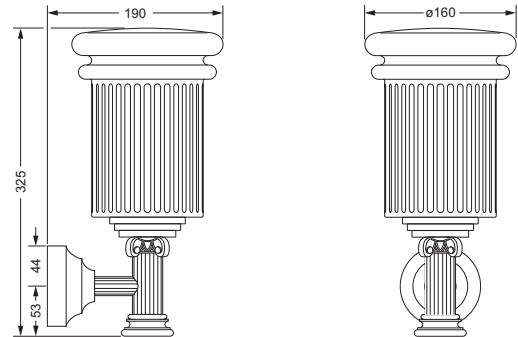

Handtuchring

- geschlossene Ausführung
- ø ca. 190 mm

607.00.047

Handtuchhaken

607.00.022

Badetuchhalter

- ca. 800 mm

607.00.040

Accessoires für Handtücher

Wannengriff

- ca. 400 mm

607.00.031

Gästehandtuchkorb, eckig

- mit Ablage
- offene Ausführung
- Korbgröße 260 x 150 x 190 mm

607.00.104

Accessoires für Seife

Wandleuchte, komplett

Leuchtenglas matt

- mit Leuchtmittel, 40 W

Leuchtenglas, lose

- 707.00.363
- Leuchtenglas matt

607.00.063 707.00.363

Kosmetikspiegel, beleuchtet

- Direktanschluss
- schwenkbar
- 3-fache Vergrößerung
- Spiegeldurchmesser 170 mm
- Rahmendurchmesser 220 mm
- Wandblende 35mm tief/100mm Durchmesser
- Kippschalter rund
- Kalt und Warmlicht durch Kippschalter umschaltbar
- CE IP 44 ohne externes Netzteil
Lebensdauer der LED's ca. 50.000 Stunden

649.00.412

Kosmetikspiegel

- schwenk- und ausziehbar
- 5-fache Vergrößerung
- Spiegeldurchmesser 160 mm

601.00.314

Spiegel

Kristallspiegel

- 700 x 850 mm
- Muschelform mit Facettenschliff
- Befestigungsset

607.00.404