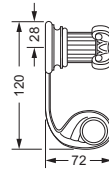

Handtuchring

- geschlossene Ausführung
- ø ca. 190 mm

607.00.047

Handtuchhaken

607.00.022

Badetuchhalter

- ca. 800 mm

607.00.040

Accessoires für Handtücher

Wannengriff

- ca. 400 mm

607.00.031

Gästehandtuchkorb, eckig

- mit Ablage
- offene Ausführung
- Korbgröße 260 x 150 x 190 mm

607.00.104

Accessoires für Seife

Wandleuchte, komplett

Leuchtenglas matt

- mit Leuchtmittel, 40 W

Leuchtenglas, lose

- 707.00.363
- Leuchtenglas matt

607.00.063 707.00.363

Kosmetikspiegel, beleuchtet

- Direktanschluss
- schwenkbar
- 3-fache Vergrößerung
- Spiegeldurchmesser 170 mm
- Rahmendurchmesser 220 mm
- Wandblende 35mm tief/100mm Durchmesser
- Kippschalter rund
- Kalt und Warmlicht durch Kippschalter umschaltbar
- CE IP 44 ohne externes Netzteil
Lebensdauer der LED's ca. 50.000 Stunden

649.00.412

Kosmetikspiegel

- schwenk- und ausziehbar
- 5-fache Vergrößerung
- Spiegeldurchmesser 160 mm

601.00.314

Spiegel

Kristallspiegel

- 700 x 850 mm
- Muschelform mit Facettenschliff
- Befestigungsset

607.00.404