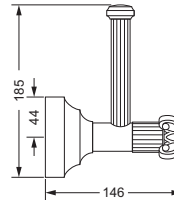

Handtuchring

- geschlossene Ausführung
- ø ca. 190 mm

607.00.047

Handtuchhaken

607.00.022

Badetuchhalter

- ca. 800 mm

607.00.040

Accessoires für Handtücher

Wannengriff

- ca. 400 mm

607.00.031

Gästehandtuchkorb, eckig

- mit Ablage
- offene Ausführung
- Korbgröße 260 x 150 x 190 mm

607.00.104

Accessoires für Seife

Accessoires für Waschplatz

Eckschwammkorb

- 195 x 195 mm
- geschlossene Ausführung

607.00.106

Lotionspender, komplett

Lotionspenderglas, lose

- 713.00.306
- seidenmatt, ohne Pumpe

607.00.006 713.00.306

- 607.00.019
- Glasplatte aus Kristallglas

607.00.009 607.00.019

Accessoires für WC-Bereich

Papierhalter

- mit Deckel

607.00.014

Reserve-Papierhalter

607.00.015