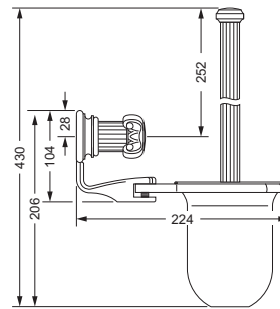

607.00.000 799.00.300
651.00.053 799.00.224