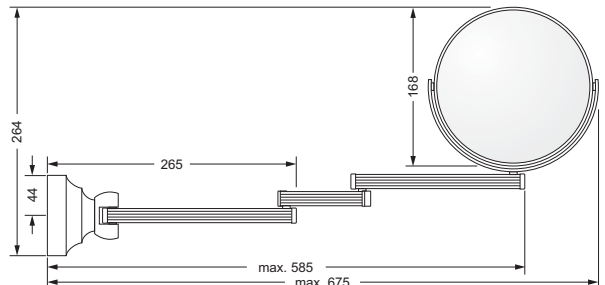

Accessoires für Handtücher

Wannengriff

- ca. 400 mm

607.00.031

Gästehandtuchkorb, eckig

- mit Ablage
- offene Ausführung
- Korbgröße 260 x 150 x 190 mm

607.00.104

Accessoires für Seife

Wandleuchte, komplett

Leuchtenglas matt

- mit Leuchtmittel, 40 W

Leuchtenglas, lose

- 707.00.363
- Leuchtenglas matt

607.00.063 707.00.363

Kosmetikspiegel, beleuchtet

- Direktanschluss
- schwenkbar
- 3-fache Vergrößerung
- Spiegeldurchmesser 170 mm
- Rahmendurchmesser 220 mm
- Wandblende 35mm tief/100mm Durchmesser
- Kippschalter rund
- Kalt und Warmlicht durch Kippschalter umschaltbar
- CE IP 44 ohne externes Netzteil
Lebensdauer der LED's ca. 50.000 Stunden

649.00.412

Kosmetikspiegel

- schwenk- und ausziehbar
- 5-fache Vergrößerung
- Spiegeldurchmesser 160 mm

601.00.314

Spiegel

Kristallspiegel

- 700 x 850 mm
- Muschelform mit Facettenschliff
- Befestigungsset

607.00.404