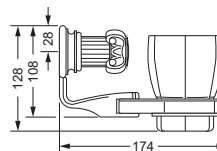

Accessoires für Waschplatz

Eckschwammkorb

- 195 x 195 mm
- geschlossene Ausführung

607.00.106

Lotionspender, komplett

Lotionspenderglas, lose

- 713.00.306
- seidenmatt, ohne Pumpe

607.00.006 713.00.306

Glashalter, komplett

- Glas aus Kristallglas

Mundglas, lose

- 700.00.336

607.00.036 700.00.336

Ablage, 600 mm

- 607.00.009
- Glasplatte aus Kristallglas

Ablage, 450 mm

- 607.00.019
- Glasplatte aus Kristallglas

607.00.009 607.00.019