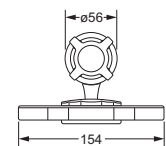

Accessoires für Handtücher

Wannengriff

- ca. 400 mm

607.00.031

Gästehandtuchkorb, eckig

- mit Ablage
- offene Ausführung
- Korbgröße 260 x 150 x 190 mm

607.00.104

Accessoires für Seife

Seifenhalter, komplett

- Seifenschale aus Kristallglas

Seifenschale, lose

- 701.00.307

607.00.007 701.00.307

Schwammkorb

- rechteckig, 260 x 130 mm
- geschlossene Ausführung

607.00.105

Accessoires für Waschplatz

Eckschwammkorb

- 195 x 195 mm
- geschlossene Ausführung

607.00.106

Lotionspender, komplett

Lotionspenderglas, lose

- 713.00.306
- seidenmatt, ohne Pumpe

607.00.006 713.00.306

649.00.412

Kosmetikspiegel

- schwenk- und ausziehbar
- 5-fache Vergrößerung
- Spiegeldurchmesser 160 mm

601.00.314

Spiegel

Kristallspiegel

- 700 x 850 mm
- Muschelform mit Facettenschliff
- Befestigungsset

607.00.404