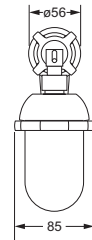

Accessoires für Handtücher

Wannengriff

- ca. 400 mm

607.00.031

Gästehandtuchkorb, eckig

- mit Ablage
- offene Ausführung
- Korbgröße 260 x 150 x 190 mm

607.00.104

Accessoires für Seife

Accessoires für Waschplatz

Eckschwammkorb

- 195 x 195 mm
- geschlossene Ausführung

607.00.106

Lotionspender, komplett

Lotionspenderglas, lose

- 713.00.306
- seidenmatt, ohne Pumpe

607.00.006 713.00.306

Wandleuchte, komplett

Leuchtenglas matt

- mit Leuchtmittel, 40 W

Leuchtenglas, lose

- 707.00.363
- Leuchtenglas matt

607.00.063 707.00.363

Kosmetikspiegel, beleuchtet

- Direktanschluss
- schwenkbar
- 3-fache Vergrößerung
- Spiegeldurchmesser 170 mm
- Rahmendurchmesser 220 mm
- Wandblende 35mm tief/100mm Durchmesser
- Kippschalter rund
- Kalt und Warmlicht durch Kippschalter umschaltbar
- CE IP 44 ohne externes Netzteil
Lebensdauer der LED's ca. 50.000 Stunden