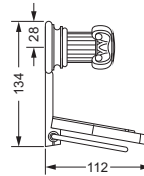

Handtuchring

- geschlossene Ausführung
- ø ca. 190 mm

607.00.047

Handtuchhaken

607.00.022

Badetuchhalter

- ca. 800 mm

607.00.040

Accessoires für Handtücher

Wannengriff

- ca. 400 mm

607.00.031

Gästehandtuchkorb, eckig

- mit Ablage
- offene Ausführung
- Korbgröße 260 x 150 x 190 mm

607.00.104

Accessoires für Seife

Accessoires für Waschplatz

Eckschwammkorb

- 195 x 195 mm
- geschlossene Ausführung

607.00.106

Lotionspender, komplett

Lotionspenderglas, lose

- 713.00.306
- seidenmatt, ohne Pumpe

607.00.006 713.00.306

- 607.00.019
- Glasplatte aus Kristallglas

607.00.009 607.00.019

Accessoires für WC-Bereich

Papierhalter

- mit Deckel

607.00.014

Reserve-Papierhalter

607.00.015