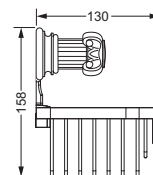

Handtuchring

- geschlossene Ausführung
- ø ca. 190 mm

607.00.047

Handtuchhaken

607.00.022

Badetuchhalter

- ca. 800 mm

607.00.040

Accessoires für Handtücher

Wannengriff

- ca. 400 mm

607.00.031

Gästehandtuchkorb, eckig

- mit Ablage
- offene Ausführung
- Korbgröße 260 x 150 x 190 mm

607.00.104

Accessoires für Seife

Seifenhalter, komplett

- Seifenschale aus Kristallglas

Seifenschale, lose

- 701.00.307

607.00.007 701.00.307

Schwammkorb

- rechteckig, 260 x 130 mm
- geschlossene Ausführung

607.00.105

Accessoires für Waschplatz

Eckschwammkorb

- 195 x 195 mm
- geschlossene Ausführung

607.00.106

Lotionspender, komplett

Lotionspenderglas, lose

- 713.00.306
- seidenmatt, ohne Pumpe

607.00.006 713.00.306