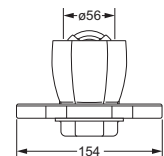

Accessoires für Waschplatz

Eckschwammkorb

- 195 x 195 mm
- geschlossene Ausführung

607.00.106

Lotionspender, komplett

Lotionspenderglas, lose

- 713.00.306
- seidenmatt, ohne Pumpe

607.00.006 713.00.306

Glashalter, komplett

- Glas aus Kristallglas

Mundglas, lose

- 700.00.336

607.00.036 700.00.336

Ablage, 600 mm

- 607.00.009
- Glasplatte aus Kristallglas

Ablage, 450 mm

- 607.00.019
- Glasplatte aus Kristallglas

607.00.009 607.00.019