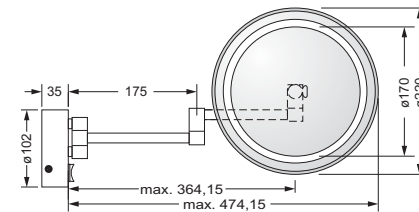

Handtuchring

- geschlossene Ausführung
- ø ca. 190 mm

607.00.047

Handtuchhaken

607.00.022

Badetuchhalter

- ca. 800 mm

607.00.040

Accessoires für Handtücher

Wannengriff

- ca. 400 mm

607.00.031

Gästehandtuchkorb, eckig

- mit Ablage
- offene Ausführung
- Korbgröße 260 x 150 x 190 mm

607.00.104

Accessoires für Seife

Wandleuchte, komplett

Leuchtenglas matt

- mit Leuchtmittel, 40 W

Leuchtenglas, lose

- 707.00.363
- Leuchtenglas matt

607.00.063 707.00.363

Kosmetikspiegel, beleuchtet

- Direktanschluss
- schwenkbar
- 3-fache Vergrößerung
- Spiegeldurchmesser 170 mm
- Rahmendurchmesser 220 mm
- Wandblende 35mm tief/100mm Durchmesser
- Kippschalter rund
- Kalt und Warmlicht durch Kippschalter umschaltbar
- CE IP 44 ohne externes Netzteil
Lebensdauer der LED's ca. 50.000 Stunden

649.00.412

Kosmetikspiegel

- schwenk- und ausziehbar
- 5-fache Vergrößerung
- Spiegeldurchmesser 160 mm

601.00.314

Spiegel

Kristallspiegel

- 700 x 850 mm
- Muschelform mit Facettenschliff
- Befestigungsset

607.00.404