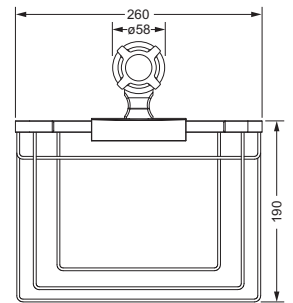

Accessoires für Handtücher

Wannengriff

- ca. 400 mm

607.00.031

Gästehandtuchkorb, eckig

- mit Ablage
- offene Ausführung
- Korbgröße 260 x 150 x 190 mm

607.00.104

Accessoires für Seife

Seifenhalter, komplett

- Seifenschale aus Kristallglas

Seifenschale, lose

- 701.00.307

607.00.007 701.00.307

Schwammkorb

- rechteckig, 260 x 130 mm
- geschlossene Ausführung

607.00.105

Accessoires für Waschplatz

Eckschwammkorb

- 195 x 195 mm
- geschlossene Ausführung

607.00.106

Lotionspender, komplett

Lotionspenderglas, lose

- 713.00.306
- seidenmatt, ohne Pumpe

607.00.006 713.00.306

649.00.412

Kosmetikspiegel

- schwenk- und ausziehbar
- 5-fache Vergrößerung
- Spiegeldurchmesser 160 mm

601.00.314

Spiegel

Kristallspiegel

- 700 x 850 mm
- Muschelform mit Facettenschliff
- Befestigungsset

607.00.404