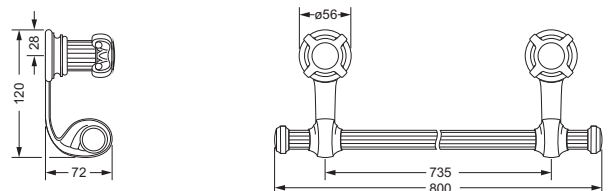

Accessoires für Handtücher

Handtuchhalter, doppelt

- 607.00.002
- Rohre schwenkbar
- ca. 430 mm

Handtuchhalter, doppelt

- 607.00.012
- Rohre schwenkbar
- verkürzt, ca. 300 mm
- für Gäste-WC geeignet

607.00.002 607.00.012

Handtuchring

- geschlossene Ausführung
- ø ca. 190 mm

607.00.047

Handtuchhaken

607.00.022

Badetuchhalter

- ca. 800 mm

607.00.040

Accessoires für Handtücher

Wannengriff

- ca. 400 mm

607.00.031

Gästehandtuchkorb, eckig

- mit Ablage
- offene Ausführung
- Korbgröße 260 x 150 x 190 mm

607.00.104

Accessoires für Seife

649.00.412

Kosmetikspiegel

- schwenk- und ausziehbar
- 5-fache Vergrößerung
- Spiegeldurchmesser 160 mm

601.00.314

Spiegel

Kristallspiegel

- 700 x 850 mm
- Muschelform mit Facettenschliff
- Befestigungsset

607.00.404