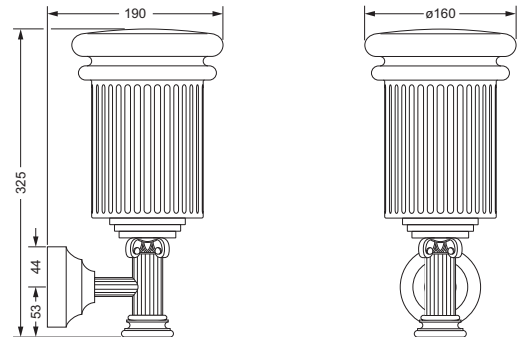

Accessoires für Handtücher

Wannengriff

- ca. 400 mm

607.00.031

Gästehandtuchkorb, eckig

- mit Ablage
- offene Ausführung
- Korbgröße 260 x 150 x 190 mm

607.00.104

Accessoires für Seife

607.00.000 799.00.300
 651.00.053 799.00.224

Leuchten und Spiegel

Wandleuchte, komplett

Leuchtenglas klar

- mit Leuchtmittel, 40 W

Leuchtenglas, lose

- 707.00.361
- Leuchtenglas klar

607.00.061 707.00.361

Wandleuchte, komplett

Leuchtenglas matt

- mit Leuchtmittel, 40 W

Leuchtenglas, lose

- 707.00.363
- Leuchtenglas matt

607.00.063 707.00.363

Kosmetikspiegel, beleuchtet

- Direktanschluss
- schwenkbar
- 3-fache Vergrößerung
- Spiegeldurchmesser 170 mm
- Rahmendurchmesser 220 mm
- Wandblende 35mm tief/100mm Durchmesser
- Kippschalter rund
- Kalt und Warmlicht durch Kippschalter umschaltbar
- CE IP 44 ohne externes Netzteil
Lebensdauer der LED's ca. 50.000 Stunden

649.00.412

Kosmetikspiegel

- schwenk- und ausziehbar
- 5-fache Vergrößerung
- Spiegeldurchmesser 160 mm

601.00.314

Spiegel

Kristallspiegel

- 700 x 850 mm
- Muschelform mit Facettenschliff
- Befestigungsset

607.00.404