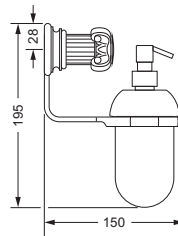

Handtuchring

- geschlossene Ausführung
- ø ca. 190 mm

607.00.047

Handtuchhaken

607.00.022

Badetuchhalter

- ca. 800 mm

607.00.040

Accessoires für Handtücher

Wannengriff

- ca. 400 mm

607.00.031

Gästehandtuchkorb, eckig

- mit Ablage
- offene Ausführung
- Korbgröße 260 x 150 x 190 mm

607.00.104

Accessoires für Seife

Seifenhalter, komplett

- Seifenschale aus Kristallglas

Seifenschale, lose

- 701.00.307

607.00.007 701.00.307

Schwammkorb

- rechteckig, 260 x 130 mm
- geschlossene Ausführung

607.00.105

Accessoires für Waschplatz

Eckschwammkorb

- 195 x 195 mm
- geschlossene Ausführung

607.00.106

Lotionspender, komplett

Lotionspenderglas, lose

- 713.00.306
- seidenmatt, ohne Pumpe

607.00.006 713.00.306