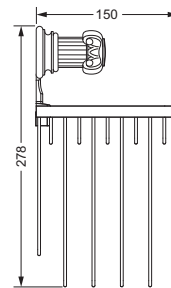

Accessoires für Handtücher

Wannengriff

- ca. 400 mm

607.00.031

Gästehandtuchkorb, eckig

- mit Ablage
- offene Ausführung
- Korbgröße 260 x 150 x 190 mm

607.00.104

Accessoires für Seife

Seifenhalter, komplett

- Seifenschale aus Kristallglas

Seifenschale, lose

- 701.00.307

607.00.007 701.00.307

Schwammkorb

- rechteckig, 260 x 130 mm
- geschlossene Ausführung

607.00.105

Accessoires für Waschplatz

Eckschwammkorb

- 195 x 195 mm
- geschlossene Ausführung

607.00.106

Lotionspender, komplett

Lotionspenderglas, lose

- 713.00.306
- seidenmatt, ohne Pumpe

607.00.006 713.00.306

649.00.412

Kosmetikspiegel

- schwenk- und ausziehbar
- 5-fache Vergrößerung
- Spiegeldurchmesser 160 mm

601.00.314

Spiegel

Kristallspiegel

- 700 x 850 mm
- Muschelform mit Facettenschliff
- Befestigungsset

607.00.404