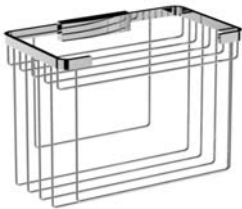

- ca. 305 mm

626.00.031

Gästehandtuchkorb, eckig

- mit Ablage
- offene Ausführung
- Korbgröße 260 x 150 x 190 mm

634.00.104

Accessoires für Seife

Seifenhalter, komplett

- Seifenschale aus Kristallglas
- Ausrichtung nach rechts
- auf Wunsch auch als linke Variante möglich

626.00.016

Schwammkorb

- rechteckig, 260 x 130 mm
- geschlossene Ausführung

634.00.105

Accessoires für Seife

Eckschwammkorb

- 195 x 195 mm
- geschlossene Ausführung

634.00.106