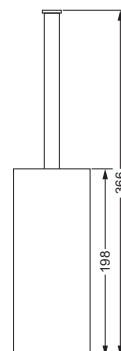

Klosettbürstengarnitur, komplett

- stehendes Modell
- Bürstentopf aus Metall