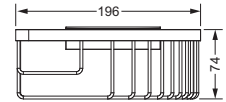

626.00.016

Schwammkorb

- rechteckig, 260 x 130 mm
- geschlossene Ausführung

634.00.105

Accessoires für Seife

Eckschwammkorb

- 195 x 195 mm
- geschlossene Ausführung

634.00.106