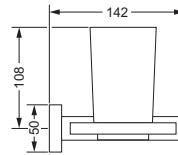

Mundglas, seidenmatt, lose

- 726.00.336

626.00.036 726.00.336