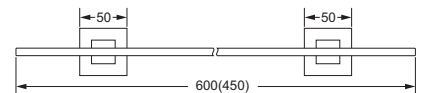

Ablage, 600 mm

- 626.00.009
- Glasplatte aus Kristallglas

Ablage, 450 mm

- 626.00.019
- Glasplatte aus Kristallglas

626.00.009 626.00.019