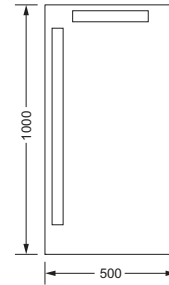

Spiegel

Kristallspiegel

- 900 x 600 mm
- auch hochkant verwendbar
- integrierter Lichtschalter
- kombinierbar mit Leuchte **626.00.062**

- Anschlussmöglichkeiten für Leuchte
- connection positions for light

625.00.204

Kristallspiegel

- 500 x 1000 mm
- integrierte Leuchtstoffröhren

626.00.404

Kristallspiegel

- 900 x 900 mm
- integrierte Leuchtstoffröhren

626.00.414