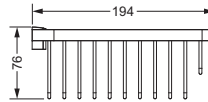

626.00.016

Schwammkorb

- rechteckig, 260 x 130 mm
- geschlossene Ausführung

634.00.105

Accessoires für Seife

Eckschwammkorb

- 195 x 195 mm
- geschlossene Ausführung

634.00.106