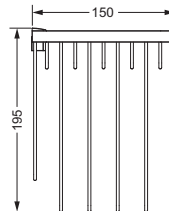

Accessoires für Handtücher

Handtuchhalter

- 626.00.002
- Rohr starr, ca. 410 mm

Handtuchhalter

- 626.00.012
- Rohr verkürzt, ca. 300 mm

626.00.002 626.00.012

Wand-Handtuchhalter, doppelt

- für 2 Handtücher
- offene Ausführung
- Ausladung linker Arm 215 mm, rechter Arm 415 mm

- ca. 305 mm

626.00.031

Gästehandtuchkorb, eckig

- mit Ablage
- offene Ausführung
- Korbgröße 260 x 150 x 190 mm

634.00.104

Accessoires für Seife

Seifenhalter, komplett

- Seifenschale aus Kristallglas
- Ausrichtung nach rechts
- auf Wunsch auch als linke Variante möglich

626.00.016

Schwammkorb

- rechteckig, 260 x 130 mm
- geschlossene Ausführung

634.00.105

Accessoires für Seife

Eckschwammkorb

- 195 x 195 mm
- geschlossene Ausführung

634.00.106

Kosmetikspiegel

- schwenkbar, LED-Beleuchtung
- 3-fache Vergrößerung
- Spiegelgröße 230 x 230 mm
- Schalter an der Rosette
- Energieklasse A+

626.00.214

Kosmetikspiegel

- schwenkbar
- 2-fache Vergrößerung
- Spiegelgröße 200 x 180 mm