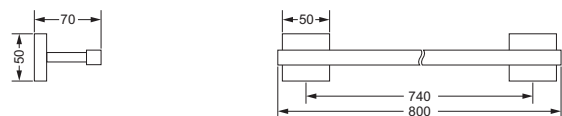

Badetuchhalter

- ca.800 mm