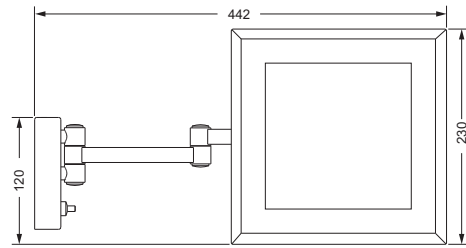

- ca. 305 mm

626.00.031

Gästehandtuchkorb, eckig

- mit Ablage
- offene Ausführung
- Korbgröße 260 x 150 x 190 mm

634.00.104

Accessoires für Seife

Seifenhalter, komplett

- Seifenschale aus Kristallglas
- Ausrichtung nach rechts
- auf Wunsch auch als linke Variante möglich

Kosmetikspiegel

- schwenkbar, LED-Beleuchtung
- 3-fache Vergrößerung
- Spiegelgröße 230 x 230 mm
- Schalter an der Rosette
- Energieklasse A+

626.00.214

Kosmetikspiegel

- schwenkbar
- 2-fache Vergrößerung
- Spiegelgröße 200 x 180 mm