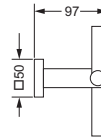

Accessoires für Waschplatz

Papierhalter

- beweglicher Bügel

626.00.014

Reserve-Papierhalter

626.00.015

Klosettbürstengarnitur, komplett

- wandhängendes Modell
- Bürstentopf aus Metall

Bürstengange, komplett, lose

- 676.00.053

Bürstenkopf, lose

- 799.00.236

626.00.000 676.00.053
799.00.236

Klosettbürstengarnitur, komplett

- stehendes Modell
- Bürstentopf aus Metall

626.00.001