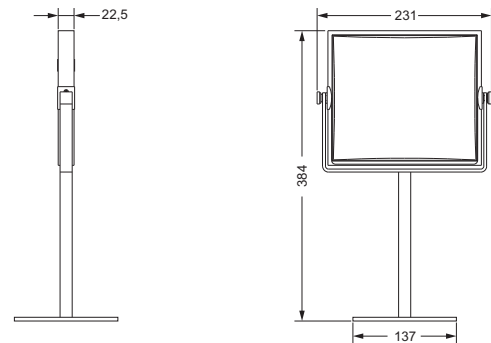

- ca. 305 mm

626.00.031

Gästehandtuchkorb, eckig

- mit Ablage
- offene Ausführung
- Korbgröße 260 x 150 x 190 mm

634.00.104

Accessoires für Seife

Seifenhalter, komplett

- Seifenschale aus Kristallglas
- Ausrichtung nach rechts
- auf Wunsch auch als linke Variante möglich

Kosmetikspiegel

- schwenkbar, LED-Beleuchtung
- 3-fache Vergrößerung
- Spiegelgröße 230 x 230 mm
- Schalter an der Rosette
- Energieklasse A+

626.00.214

Kosmetikspiegel

- schwenkbar
- 2-fache Vergrößerung
- Spiegelgröße 200 x 180 mm

626.00.324

Kosmetikspiegel

- Standmodell, klappbar
- 2-fache Vergrößerung
- Spiegelgröße 200 x 180 mm

626.00.334

Kristallspiegel

- 350 x 950 mm
- integrierter Lichtschalter
- kombinierbar mit Leuchte 626.00.062