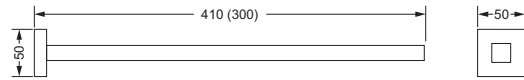

Accessoires für Handtücher

Handtuchhalter

- 626.00.002
- Rohr starr, ca. 410 mm