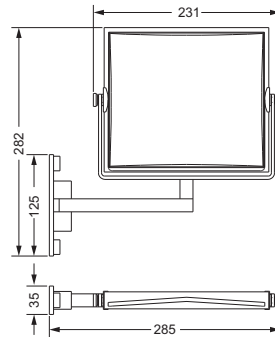

- ca. 305 mm

626.00.031

Gästehandtuchkorb, eckig

- mit Ablage
- offene Ausführung
- Korbgröße 260 x 150 x 190 mm

634.00.104

Accessoires für Seife

Seifenhalter, komplett

- Seifenschale aus Kristallglas
- Ausrichtung nach rechts
- auf Wunsch auch als linke Variante möglich

Kosmetikspiegel

- schwenkbar, LED-Beleuchtung
- 3-fache Vergrößerung
- Spiegelgröße 230 x 230 mm
- Schalter an der Rosette
- Energieklasse A+

626.00.214

Kosmetikspiegel

- schwenkbar
- 2-fache Vergrößerung
- Spiegelgröße 200 x 180 mm

626.00.324

Kosmetikspiegel

- Standmodell, klappbar
- 2-fache Vergrößerung
- Spiegelgröße 200 x 180 mm

626.00.334

Kristallspiegel

- 350 x 950 mm
- integrierter Lichtschalter
- kombinierbar mit Leuchte 626.00.062

625.00.454

Spiegel

Kristallspiegel

- 900 x 600 mm
- auch hochkant verwendbar
- integrierter Lichtschalter
- kombinierbar mit Leuchte **626.00.062**

- Anschlussmöglichkeiten für Leuchte
- connection positions for light