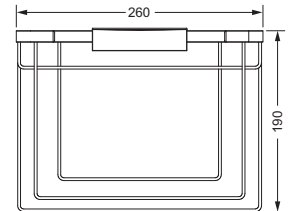

- ca. 305 mm

626.00.031

Gästehandtuchkorb, eckig

- mit Ablage
- offene Ausführung
- Korbgröße 260 x 150 x 190 mm

634.00.104

Accessoires für Seife

Seifenhalter, komplett

- Seifenschale aus Kristallglas
- Ausrichtung nach rechts
- auf Wunsch auch als linke Variante möglich

626.00.016

Schwammkorb

- rechteckig, 260 x 130 mm
- geschlossene Ausführung

634.00.105

Accessoires für Seife

Eckschwammkorb

- 195 x 195 mm
- geschlossene Ausführung

634.00.106

Kosmetikspiegel

- schwenkbar, LED-Beleuchtung
- 3-fache Vergrößerung
- Spiegelgröße 230 x 230 mm
- Schalter an der Rosette
- Energieklasse A+

626.00.214

Kosmetikspiegel

- schwenkbar
- 2-fache Vergrößerung
- Spiegelgröße 200 x 180 mm