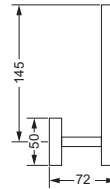

Reserve-Papierhalter