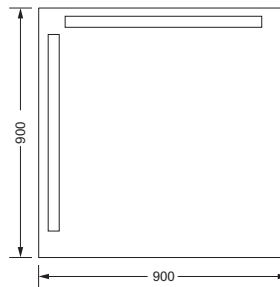

- ca. 305 mm

626.00.031

Gästehandtuchkorb, eckig

- mit Ablage
- offene Ausführung
- Korbgröße 260 x 150 x 190 mm

634.00.104

Accessoires für Seife

Seifenhalter, komplett

- Seifenschale aus Kristallglas
- Ausrichtung nach rechts
- auf Wunsch auch als linke Variante möglich

625.00.204

Kristallspiegel

- 500 x 1000 mm
- integrierte Leuchtstoffröhren

626.00.404

Kristallspiegel

- 900 x 900 mm
- integrierte Leuchtstoffröhren

626.00.414