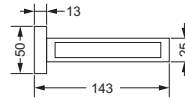

- ca. 305 mm

626.00.031

Gästehandtuchkorb, eckig

- mit Ablage
- offene Ausführung
- Korbgröße 260 x 150 x 190 mm

634.00.104

Accessoires für Seife

Seifenhalter, komplett

- Seifenschale aus Kristallglas
- Ausrichtung nach rechts
- auf Wunsch auch als linke Variante möglich

626.00.016

Schwammkorb

- rechteckig, 260 x 130 mm
- geschlossene Ausführung

634.00.105

Accessoires für Seife

Eckschwammkorb

- 195 x 195 mm
- geschlossene Ausführung

634.00.106