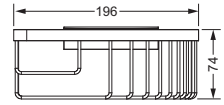

626.00.016

Schwammkorb

- rechteckig, 260 x 130 mm
- geschlossene Ausführung

634.00.105

Accessoires für Seife

Eckschwammkorb

- 195 x 195 mm
- geschlossene Ausführung

634.00.106