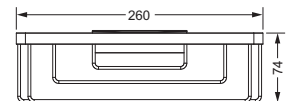

- ca. 305 mm

626.00.031

Gästehandtuchkorb, eckig

- mit Ablage
- offene Ausführung
- Korbgröße 260 x 150 x 190 mm

634.00.104

Accessoires für Seife

Seifenhalter, komplett

- Seifenschale aus Kristallglas
- Ausrichtung nach rechts
- auf Wunsch auch als linke Variante möglich

626.00.016

Schwammkorb

- rechteckig, 260 x 130 mm
- geschlossene Ausführung

634.00.105

Accessoires für Seife

Eckschwammkorb

- 195 x 195 mm
- geschlossene Ausführung

634.00.106