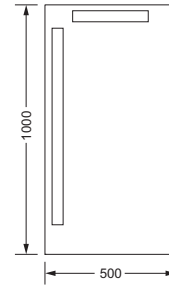

Spiegel

Kristallspiegel

- 900 x 600 mm
- auch hochkant verwendbar
- integrierter Lichtschalter
- kombinierbar mit Leuchte **626.00.062**

- Anschließmöglichkeiten für Leuchte
- connection positions for light

625.00.204

Kristallspiegel

- 500 x 1000 mm
- integrierte Leuchtstoffröhren

626.00.404

Kristallspiegel

- 900 x 900 mm
- integrierte Leuchtstoffröhren

626.00.414