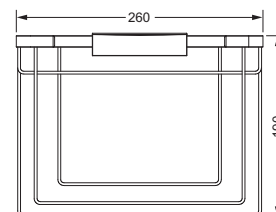

- ca. 305 mm

626.00.031

Gästehandtuchkorb, eckig

- mit Ablage
- offene Ausführung
- Korbgröße 260 x 150 x 190 mm

634.00.104

Accessoires für Seife

Seifenhalter, komplett

- Seifenschale aus Kristallglas
- Ausrichtung nach rechts
- auf Wunsch auch als linke Variante möglich

626.00.016

Schwammkorb

- rechteckig, 260 x 130 mm
- geschlossene Ausführung

634.00.105

Accessoires für Seife

Eckschwammkorb

- 195 x 195 mm
- geschlossene Ausführung

634.00.106

Kosmetikspiegel

- schwenkbar, LED-Beleuchtung
- 3-fache Vergrößerung
- Spiegelgröße 230 x 230 mm
- Schalter an der Rosette
- Energieklasse A+

626.00.214

Kosmetikspiegel

- schwenkbar
- 2-fache Vergrößerung
- Spiegelgröße 200 x 180 mm