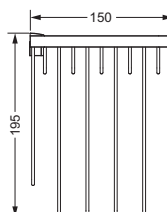

Accessoires für Handtücher

Handtuchhalter

- 626.00.002
- Rohr starr, ca. 410 mm

Handtuchhalter

- 626.00.012
- Rohr verkürzt, ca. 300 mm

626.00.002 626.00.012

Wand-Handtuchhalter, doppelt

- für 2 Handtücher
- offene Ausführung
- Ausladung linker Arm 215 mm, rechter Arm 415 mm

- ca. 305 mm

626.00.031

Gästehandtuchkorb, eckig

- mit Ablage
- offene Ausführung
- Korbgröße 260 x 150 x 190 mm

634.00.104

Accessoires für Seife

Seifenhalter, komplett

- Seifenschale aus Kristallglas
- Ausrichtung nach rechts
- auf Wunsch auch als linke Variante möglich

626.00.016

Schwammkorb

- rechteckig, 260 x 130 mm
- geschlossene Ausführung

634.00.105

Accessoires für Seife

Eckschwammkorb

- 195 x 195 mm
- geschlossene Ausführung

634.00.106

Kosmetikspiegel

- schwenkbar, LED-Beleuchtung
- 3-fache Vergrößerung
- Spiegelgröße 230 x 230 mm
- Schalter an der Rosette
- Energieklasse A+

626.00.214

Kosmetikspiegel

- schwenkbar
- 2-fache Vergrößerung
- Spiegelgröße 200 x 180 mm