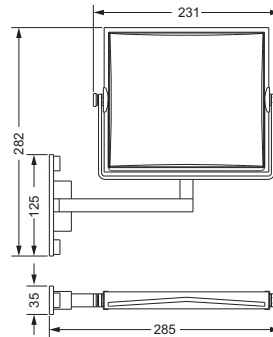

- ca. 305 mm

626.00.031

Gästehandtuchkorb, eckig

- mit Ablage
- offene Ausführung
- Korbgröße 260 x 150 x 190 mm

634.00.104

Accessoires für Seife

Seifenhalter, komplett

- Seifenschale aus Kristallglas
- Ausrichtung nach rechts
- auf Wunsch auch als linke Variante möglich

Kosmetikspiegel

- schwenkbar, LED-Beleuchtung
- 3-fache Vergrößerung
- Spiegelgröße 230 x 230 mm
- Schalter an der Rosette
- Energieklasse A+

626.00.214

Kosmetikspiegel

- schwenkbar
- 2-fache Vergrößerung
- Spiegelgröße 200 x 180 mm

626.00.324

Kosmetikspiegel

- Standmodell, klappbar
- 2-fache Vergrößerung
- Spiegelgröße 200 x 180 mm

626.00.334

Kristallspiegel

- 350 x 950 mm
- integrierter Lichtschalter
- kombinierbar mit Leuchte 626.00.062

625.00.454

Spiegel

Kristallspiegel

- 900 x 600 mm
- auch hochkant verwendbar
- integrierter Lichtschalter
- kombinierbar mit Leuchte **626.00.062**

- Anschließmöglichkeiten für Leuchte
- connection positions for light