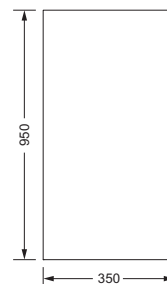

- ca. 305 mm

626.00.031

Gästehandtuchkorb, eckig

- mit Ablage
- offene Ausführung
- Korbgröße 260 x 150 x 190 mm

634.00.104

Accessoires für Seife

Seifenhalter, komplett

- Seifenschale aus Kristallglas
- Ausrichtung nach rechts
- auf Wunsch auch als linke Variante möglich

Kosmetikspiegel

- schwenkbar, LED-Beleuchtung
- 3-fache Vergrößerung
- Spiegelgröße 230 x 230 mm
- Schalter an der Rosette
- Energieklasse A+

626.00.214

Kosmetikspiegel

- schwenkbar
- 2-fache Vergrößerung
- Spiegelgröße 200 x 180 mm

626.00.324

Kosmetikspiegel

- Standmodell, klappbar
- 2-fache Vergrößerung
- Spiegelgröße 200 x 180 mm

626.00.334

Kristallspiegel

- 350 x 950 mm
- integrierter Lichtschalter
- kombinierbar mit Leuchte 626.00.062