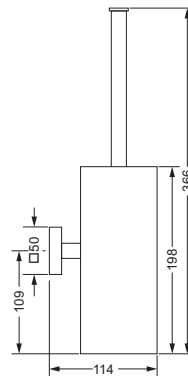

Bürstenkopf, lose

- 799.00.236