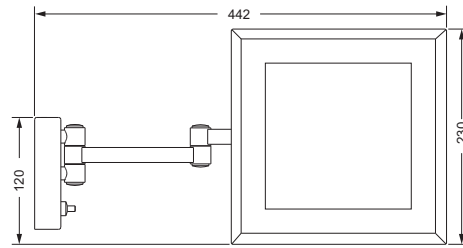

- ca. 305 mm

626.00.031

Gästehandtuchkorb, eckig

- mit Ablage
- offene Ausführung
- Korbgröße 260 x 150 x 190 mm

634.00.104

Accessoires für Seife

Seifenhalter, komplett

- Seifenschale aus Kristallglas
- Ausrichtung nach rechts
- auf Wunsch auch als linke Variante möglich

Kosmetikspiegel

- schwenkbar, LED-Beleuchtung
- 3-fache Vergrößerung
- Spiegelgröße 230 x 230 mm
- Schalter an der Rosette
- Energieklasse A+

626.00.214

Kosmetikspiegel

- schwenkbar
- 2-fache Vergrößerung
- Spiegelgröße 200 x 180 mm