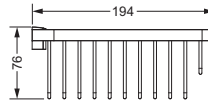

626.00.016

Schwammkorb

- rechteckig, 260 x 130 mm
- geschlossene Ausführung

634.00.105

Accessoires für Seife

Eckschwammkorb

- 195 x 195 mm
- geschlossene Ausführung

634.00.106