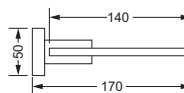

Ablage, 600 mm

- 626.00.009
- Glasplatte aus Kristallglas

Ablage, 450 mm

- 626.00.019
- Glasplatte aus Kristallglas

626.00.009 626.00.019