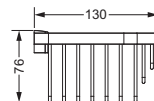

- ca. 305 mm

626.00.031

Gästehandtuchkorb, eckig

- mit Ablage
- offene Ausführung
- Korbgröße 260 x 150 x 190 mm

634.00.104

Accessoires für Seife

Seifenhalter, komplett

- Seifenschale aus Kristallglas
- Ausrichtung nach rechts
- auf Wunsch auch als linke Variante möglich

626.00.016

Schwammkorb

- rechteckig, 260 x 130 mm
- geschlossene Ausführung

634.00.105

Accessoires für Seife

Eckschwammkorb

- 195 x 195 mm
- geschlossene Ausführung

634.00.106