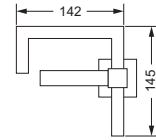

Accessoires für Waschplatz

Papierhalter

- beweglicher Bügel

626.00.014

Reserve-Papierhalter

626.00.015

Klosettbürstengarnitur, komplett

- wandhängendes Modell
- Bürstentopf aus Metall

Bürstengange, komplett, lose

- 676.00.053

Bürstenkopf, lose

- 799.00.236

626.00.000 676.00.053
799.00.236

Klosettbürstengarnitur, komplett

- stehendes Modell
- Bürstentopf aus Metall

626.00.001