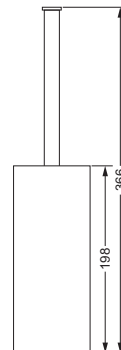

Accessoires für Handtücher

Handtuchhalter

- 626.00.002
- Rohr starr, ca. 410 mm

Handtuchhalter

- 626.00.012
- Rohr verkürzt, ca. 300 mm

626.00.002 626.00.012

Wand-Handtuchhalter, doppelt

- für 2 Handtücher
- offene Ausführung
- Ausladung linker Arm 215 mm, rechter Arm 415 mm

- ca. 305 mm

626.00.031

Gästehandtuchkorb, eckig

- mit Ablage
- offene Ausführung
- Korbgröße 260 x 150 x 190 mm

634.00.104

Accessoires für Seife

Seifenhalter, komplett

- Seifenschale aus Kristallglas
- Ausrichtung nach rechts
- auf Wunsch auch als linke Variante möglich

- 676.00.053

Bürstenkopf, lose

- 799.00.236

626.00.000 676.00.053
 799.00.236

Klosettbürstengarnitur, komplett

- stehendes Modell
- Bürstentopf aus Metall

626.00.001

Spiegel

Kosmetikspiegel

- schwenkbar, LED-Beleuchtung
- 3-fache Vergrößerung
- Spiegelgröße 230 x 230 mm
- Schalter an der Rosette
- Energieklasse A+

626.00.214

Kosmetikspiegel

- schwenkbar
- 2-fache Vergrößerung
- Spiegelgröße 200 x 180 mm