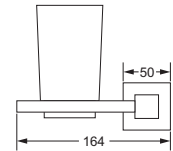

Mundglas, seidenmatt, lose

- 726.00.336

626.00.036 726.00.336