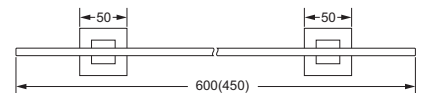

Ablage, 600 mm

- 626.00.009
- Glasplatte aus Kristallglas

Ablage, 450 mm

- 626.00.019
- Glasplatte aus Kristallglas

626.00.009 626.00.019