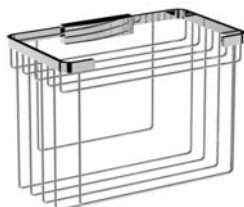

- ca. 305 mm

626.00.031

Gästehandtuchkorb, eckig

- mit Ablage
- offene Ausführung
- Korbgröße 260 x 150 x 190 mm

634.00.104

Accessoires für Seife

Seifenhalter, komplett

- Seifenschale aus Kristallglas
- Ausrichtung nach rechts
- auf Wunsch auch als linke Variante möglich

626.00.016

Schwammkorb

- rechteckig, 260 x 130 mm
- geschlossene Ausführung

634.00.105

Accessoires für Seife

Eckschwammkorb

- 195 x 195 mm
- geschlossene Ausführung

634.00.106