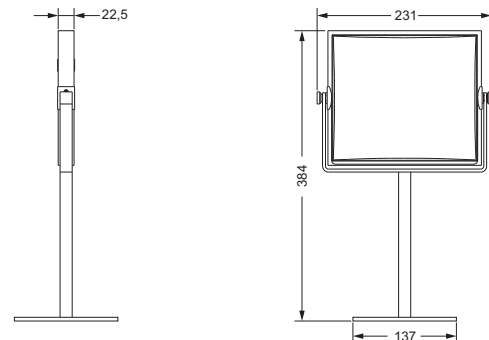

- ca. 305 mm

626.00.031

Gästehandtuchkorb, eckig

- mit Ablage
- offene Ausführung
- Korbgröße 260 x 150 x 190 mm

634.00.104

Accessoires für Seife

Seifenhalter, komplett

- Seifenschale aus Kristallglas
- Ausrichtung nach rechts
- auf Wunsch auch als linke Variante möglich

Kosmetikspiegel

- schwenkbar, LED-Beleuchtung
- 3-fache Vergrößerung
- Spiegelgröße 230 x 230 mm
- Schalter an der Rosette
- Energieklasse A+

626.00.214

Kosmetikspiegel

- schwenkbar
- 2-fache Vergrößerung
- Spiegelgröße 200 x 180 mm

626.00.324

Kosmetikspiegel

- Standmodell, klappbar
- 2-fache Vergrößerung
- Spiegelgröße 200 x 180 mm

626.00.334

Kristallspiegel

- 350 x 950 mm
- integrierter Lichtschalter
- kombinierbar mit Leuchte 626.00.062

625.00.454

Spiegel

Kristallspiegel

- 900 x 600 mm
- auch hochkant verwendbar
- integrierter Lichtschalter
- kombinierbar mit Leuchte **626.00.062**

- Anschließmöglichkeiten für Leuchte
- connection positions for light