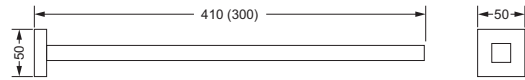

Accessoires für Handtücher

Handtuchhalter

- 626.00.002
- Rohr starr, ca. 410 mm