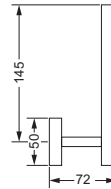

Reserve-Papierhalter