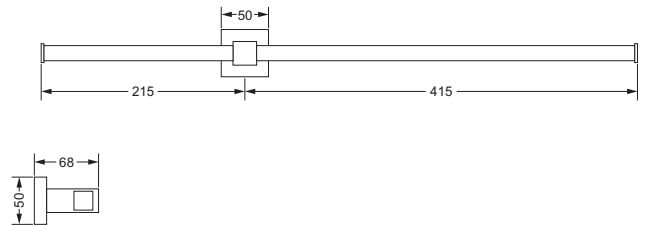

Accessoires für Handtücher

Handtuchhalter

- 626.00.002
- Rohr starr, ca. 410 mm

Handtuchhalter

- 626.00.012
- Rohr verkürzt, ca. 300 mm

626.00.002 626.00.012

Wand-Handtuchhalter, doppelt

- für 2 Handtücher
- offene Ausführung
- Ausladung linker Arm 215 mm, rechter Arm 415 mm

- ca. 305 mm

626.00.031

Gästehandtuchkorb, eckig

- mit Ablage
- offene Ausführung
- Korbgröße 260 x 150 x 190 mm

634.00.104

Accessoires für Seife

Seifenhalter, komplett

- Seifenschale aus Kristallglas
- Ausrichtung nach rechts
- auf Wunsch auch als linke Variante möglich

Kosmetikspiegel

- schwenkbar, LED-Beleuchtung
- 3-fache Vergrößerung
- Spiegelgröße 230 x 230 mm
- Schalter an der Rosette
- Energieklasse A+

626.00.214

Kosmetikspiegel

- schwenkbar
- 2-fache Vergrößerung
- Spiegelgröße 200 x 180 mm