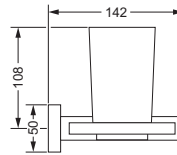

Mundglas, seidenmatt, lose

- 726.00.336

626.00.036 726.00.336