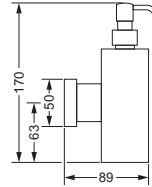

Lotionspender, komplett

- Wandmodell
- Ausführung Metall