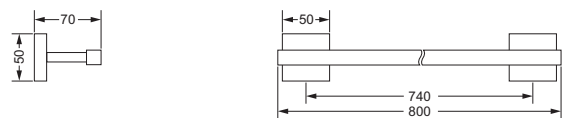

Badetuchhalter

- ca.800 mm