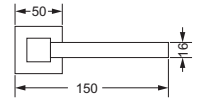

- ca. 305 mm

626.00.031

Gästehandtuchkorb, eckig

- mit Ablage
- offene Ausführung
- Korbgröße 260 x 150 x 190 mm

634.00.104

Accessoires für Seife

Seifenhalter, komplett

- Seifenschale aus Kristallglas
- Ausrichtung nach rechts
- auf Wunsch auch als linke Variante möglich