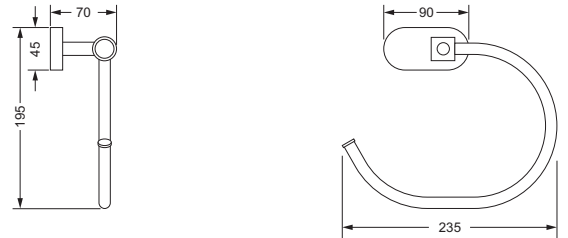

Accessoires für Handtücher

Handtuchhalter, doppelt

- Rohre schwenkbar
- Gesamtlänge ca. 410 mm

630.00.002

Handtuchring

- \varnothing ca. 235 mm
- offene Ausführung

630.00.047

Handtuchhaken

Wannengriff

- ca. 310 mm

630.00.031

Gästehandtuchkorb, eckig

- Korbgröße 230 x 70 x 100 mm

630.00.102

Accessoires für Waschplatz

Schwammkorb

Kosmetikspiegel, beleuchtet

- Direktanschluss
- schwenkbar
- 3-fache Vergrößerung
- Spiegeldurchmesser 170 mm
- Rahmendurchmesser 220 mm
- Wandblende 35mm tief/100mm Durchmesser
- Kippschalter rund
- Kalt und Warmlicht durch Kippschalter umschaltbar
- CE IP 44 ohne externes Netzteil
- Lebensdauer der LED's ca. 50.000 Stunden

644.00.314

Kosmetikspiegel

- schwenk- und ausziehbar
- 5-fache Vergrößerung
- Spiegeldurchmesser 160 mm

630.00.204

Kristallspiegel

- 1310 x 510 mm
- Spiegelfläche 1175 x 380 mm
- umlaufendes Leuchtband
- Bedienung über Raumschalter
- Energieklasse A
- Befestigungsset