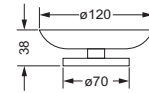

Accessoires für Waschplatz

Seifenhalter

- Standmodell
- Ausführung Metall

630.00.008

Glashalter, komplett

- Glas aus Kristallglas

Mundglas, lose

- 713.00.336

630.00.036 713.00.336

Papierhalter

- mit Deckel

630.00.014

Reserve-Papierhalter

630.00.015