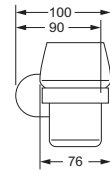

Accessoires für Waschplatz

Seifenhalter

- Standmodell
- Ausführung Metall

630.00.008

Glashalter, komplett

- Glas aus Kristallglas

Mundglas, lose

- 713.00.336

630.00.036 713.00.336

Papierhalter

- mit Deckel

630.00.014

Reserve-Papierhalter

630.00.015