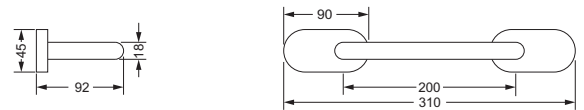

Wannengriff

- ca. 310 mm

630.00.031

Gästehandtuchkorb, eckig

- Korbgröße 230 x 70 x 100 mm

630.00.102

Accessoires für Waschplatz

Schwammkorb