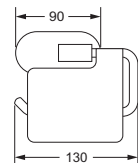

Accessoires für Waschplatz

Seifenhalter

- Standmodell
- Ausführung Metall

630.00.008

Glashalter, komplett

- Glas aus Kristallglas

Mundglas, lose

- 713.00.336

630.00.036 713.00.336

Papierhalter

- mit Deckel

630.00.014

Reserve-Papierhalter

630.00.015