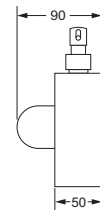

Accessoires für Waschplatz

Schwammkorb

- rechteckig, 200 x 80 mm

630.00.107

Seifenhalter, komplett

- Seifenschale aus Kristallglas

Seifenschale, lose

- 713.00.307

630.00.007 713.00.307

Lotionspender, komplett

- Wandmodell
- Ausführung Metall

630.00.006

Lotionspender, komplett

- Standmodell
- Ausführung Metall

630.00.016