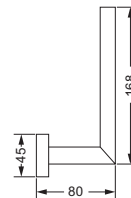

630.00.015