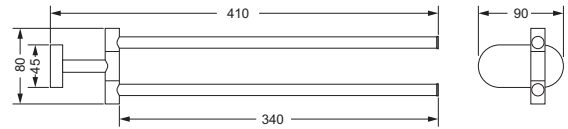

Accessoires für Handtücher

Handtuchhalter, doppelt

- Rohre schwenkbar
- Gesamtlänge ca. 410 mm

630.00.002

Handtuchring

- \varnothing ca. 235 mm
- offene Ausführung

630.00.047

Handtuchhaken

Wannengriff

- ca. 310 mm

630.00.031

Gästehandtuchkorb, eckig

- Korbgröße 230 x 70 x 100 mm

630.00.102

Accessoires für Waschplatz

Schwammkorb

Kosmetikspiegel, beleuchtet

- Direktanschluss
- schwenkbar
- 3-fache Vergrößerung
- Spiegeldurchmesser 170 mm
- Rahmendurchmesser 220 mm
- Wandblende 35mm tief/100mm Durchmesser
- Kippschalter rund
- Kalt und Warmlicht durch Kippschalter umschaltbar
- CE IP 44 ohne externes Netzteil
- Lebensdauer der LED's ca. 50.000 Stunden