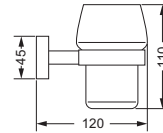

Accessoires für Waschplatz

Seifenhalter

- Standmodell
- Ausführung Metall

630.00.008

Glashalter, komplett

- Glas aus Kristallglas

Mundglas, lose

- 713.00.336

630.00.036 713.00.336

Papierhalter

- mit Deckel

630.00.014

Reserve-Papierhalter

630.00.015