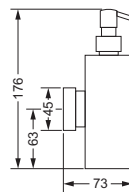

Accessoires für Waschplatz

Schwammkorb

- rechteckig, 200 x 80 mm

630.00.107

Seifenhalter, komplett

- Seifenschale aus Kristallglas

Seifenschale, lose

- 713.00.307

630.00.007 713.00.307

Lotionspender, komplett

- Wandmodell
- Ausführung Metall

630.00.006

Lotionspender, komplett

- Standmodell
- Ausführung Metall

630.00.016