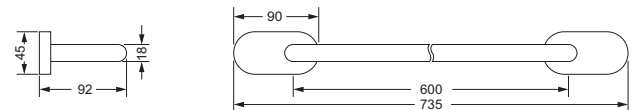

Badetuchhalter

- ca. 600 mm