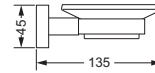

- rechteckig, 200 x 80 mm

630.00.107

Seifenhalter, komplett

- Seifenschale aus Kristallglas

Seifenschale, lose

- 713.00.307

630.00.007 713.00.307

Lotionspender, komplett