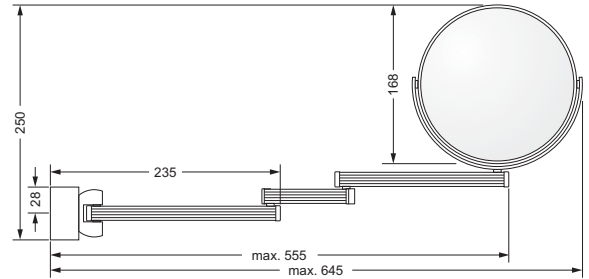

Wannengriff

- ca. 310 mm

630.00.031

Gästehandtuchkorb, eckig

- Korbgröße 230 x 70 x 100 mm

630.00.102

Accessoires für Waschplatz

Schwammkorb

Kosmetikspiegel, beleuchtet

- Direktanschluss
- schwenkbar
- 3-fache Vergrößerung
- Spiegeldurchmesser 170 mm
- Rahmendurchmesser 220 mm
- Wandblende 35mm tief/100mm Durchmesser
- Kippschalter rund
- Kalt und Warmlicht durch Kippschalter umschaltbar
- CE IP 44 ohne externes Netzteil
- Lebensdauer der LED's ca. 50.000 Stunden

644.00.314

Kosmetikspiegel

- schwenk- und ausziehbar
- 5-fache Vergrößerung
- Spiegeldurchmesser 160 mm

630.00.204

Kristallspiegel

- 1310 x 510 mm
- Spiegelfläche 1175 x 380 mm
- umlaufendes Leuchtband
- Bedienung über Raumschalter
- Energieklasse A
- Befestigungsset