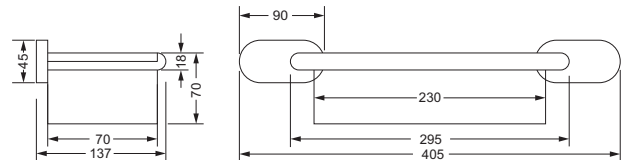

Wannengriff

- ca. 310 mm

630.00.031

Gästehandtuchkorb, eckig

- Korbgröße 230 x 70 x 100 mm

630.00.102

Accessoires für Waschplatz

Schwammkorb

- rechteckig, 200 x 80 mm

630.00.107

Seifenhalter, komplett

- Seifenschale aus Kristallglas

Seifenschale, lose

- 713.00.307

630.00.007 713.00.307

Lotionspender, komplett

Kosmetikspiegel, beleuchtet

- Direktanschluss
- schwenkbar
- 3-fache Vergrößerung
- Spiegeldurchmesser 170 mm
- Rahmendurchmesser 220 mm
- Wandblende 35mm tief/100mm Durchmesser
- Kippschalter rund
- Kalt und Warmlicht durch Kippschalter umschaltbar
- CE IP 44 ohne externes Netzteil
- Lebensdauer der LED's ca. 50.000 Stunden