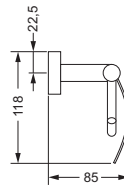

Accessoires für Waschplatz

Seifenhalter

- Standmodell
- Ausführung Metall

630.00.008

Glashalter, komplett

- Glas aus Kristallglas

Mundglas, lose

- 713.00.336

630.00.036 713.00.336

Papierhalter

- mit Deckel

630.00.014

Reserve-Papierhalter

630.00.015