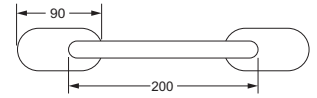

Accessoires für Waschplatz

Schwammkorb

- rechteckig, 200 x 80 mm

630.00.107

Seifenhalter, komplett

- Seifenschale aus Kristallglas

Seifenschale, lose

- 713.00.307

630.00.007 713.00.307

Lotionspender, komplett

- Wandmodell
- Ausführung Metall

630.00.006

Lotionspender, komplett

- Standmodell
- Ausführung Metall

630.00.016