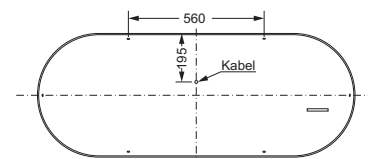

644.00.314

Kosmetikspiegel

- schwenk- und ausziehbar
- 5-fache Vergrößerung
- Spiegeldurchmesser 160 mm

630.00.204

Kristallspiegel

- 1310 x 510 mm
- Spiegelfläche 1175 x 380 mm
- umlaufendes Leuchtband
- Bedienung über Raumschalter
- Energieklasse A
- Befestigungsset