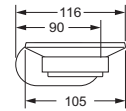

Wannengriff

- ca. 310 mm

630.00.031

Gästehandtuchkorb, eckig

- Korbgröße 230 x 70 x 100 mm

630.00.102

Accessoires für Waschplatz

Schwammkorb

- rechteckig, 200 x 80 mm

630.00.107

Seifenhalter, komplett

- Seifenschale aus Kristallglas

Seifenschale, lose

- 713.00.307

630.00.007 713.00.307

Lotionspender, komplett