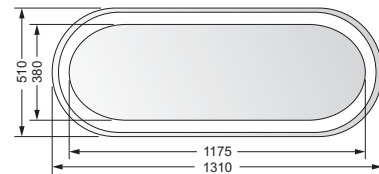

Wannengriff

- ca. 310 mm

630.00.031

Gästehandtuchkorb, eckig

- Korbgröße 230 x 70 x 100 mm

630.00.102

Accessoires für Waschplatz

Schwammkorb

Kosmetikspiegel, beleuchtet

- Direktanschluss
- schwenkbar
- 3-fache Vergrößerung
- Spiegeldurchmesser 170 mm
- Rahmendurchmesser 220 mm
- Wandblende 35mm tief/100mm Durchmesser
- Kippschalter rund
- Kalt und Warmlicht durch Kippschalter umschaltbar
- CE IP 44 ohne externes Netzteil
- Lebensdauer der LED's ca. 50.000 Stunden

644.00.314

Kosmetikspiegel

- schwenk- und ausziehbar
- 5-fache Vergrößerung
- Spiegeldurchmesser 160 mm

630.00.204

Kristallspiegel

- 1310 x 510 mm
- Spiegelfläche 1175 x 380 mm
- umlaufendes Leuchtband
- Bedienung über Raumschalter
- Energieklasse A
- Befestigungsset

528.00.204

Kristallspiegel

- 470 x 896 mm
- Leuchtband rechts und links
- Bedienung über Raumschalter
- Energieklasse A
- Befestigungsset