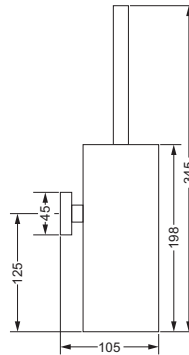

Accessoires für Waschplatz

Klosettbürstengarnitur, komplett

- wandhängendes Modell
- Bürstentopf aus Messing

Bürstenstange komplett, lose

- 680.00.053

Bürstenkopf, lose

- 799.00.236

630.00.000 680.00.053
799.00.236

Klosettbürstengarnitur, komplett

- stehendes Modell
- Bürstentopf aus Messing

630.00.001