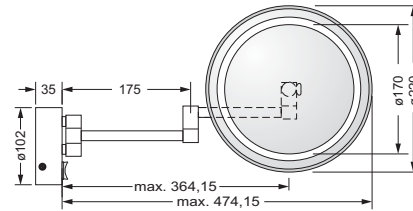

Wannengriff

- ca. 310 mm

630.00.031

Gästehandtuchkorb, eckig

- Korbgröße 230 x 70 x 100 mm

630.00.102

Accessoires für Waschplatz

Schwammkorb

Bürstenkopf, lose

- 799.00.236

630.00.000 680.00.053
 799.00.236

Klosettbürstengarnitur, komplett

- stehendes Modell
- Bürstentopf aus Messing

630.00.001

Spiegel

649.00.412

Kosmetikspiegel, beleuchtet

- Direktanschluss
- schwenkbar
- 3-fache Vergrößerung
- Spiegeldurchmesser 170 mm
- Rahmendurchmesser 220 mm
- Wandblende 35mm tief/100mm Durchmesser
- Kippschalter rund
- Kalt und Warmlicht durch Kippschalter umschaltbar
- CE IP 44 ohne externes Netzteil
- Lebensdauer der LED's ca. 50.000 Stunden

644.00.314

Kosmetikspiegel

- schwenk- und ausziehbar
- 5-fache Vergrößerung
- Spiegeldurchmesser 160 mm

630.00.204

Kristallspiegel

- 1310 x 510 mm
- Spiegelfläche 1175 x 380 mm
- umlaufendes Leuchtband
- Bedienung über Raumschalter
- Energieklasse A
- Befestigungsset