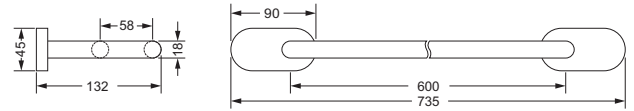

Accessoires für Handtücher

Badetuchhalter, doppelt

- ca. 735 mm