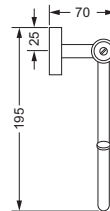

Accessoires für Handtücher

Handtuchhalter

- 634.00.002
- Rohr starr, ca. 410 mm

Handtuchhalter

- 634.00.012
- Rohr verkürzt, ca. 300 mm

634.00.002 634.00.012

Handtuchring

- offene Ausführung
- ø ca. 235 mm

663.00.053 799.00.237

Leuchten und Spiegel

649.00.412

Kosmetikspiegel, beleuchtet

- Direktanschluss
- schwenkbar
- 3-fache Vergrößerung
- Spiegeldurchmesser 170 mm
- Rahmendurchmesser 220 mm
- Wandblende 35mm tief/100mm Durchmesser
- Kippschalter rund
- Kalt und Warmlicht durch Kippschalter umschaltbar
- CE IP 44 ohne externes Netzteil
Lebensdauer der LED's ca. 50.000 Stunden