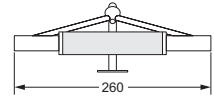

551.14.000