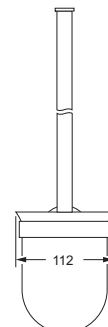

Accessoires für Handtücher

Handtuchhalter

- 634.00.002
- Rohr starr, ca. 410 mm

Handtuchhalter

- 634.00.012
- Rohr verkürzt, ca. 300 mm

634.00.002 634.00.012

Handtuchring

- offene Ausführung
- ø ca. 235 mm

Schwammkorb

- rechteckig, 260 x 130 mm
- geschlossene Ausführung

634.00.105

Eckschwammkorb

- 195 x 195 mm
- geschlossene Ausführung

634.00.106

Accessoires für Waschplatz

Glashalter, komplett

- 634.00.000
- Glas aus Kristallglas, seidenmatt

Bürstenglas, seidenmatt, lose

- 799.00.300

Bürstenstange, komplett, lose

- 663.00.053

Bürstenkopf, lose

- 799.00.237

634.00.000 799.00.300

663.00.053 799.00.237

Leuchten und Spiegel

649.00.412

Kosmetikspiegel, beleuchtet

- Direktanschluss
- schwenkbar
- 3-fache Vergrößerung
- Spiegeldurchmesser 170 mm
- Rahmendurchmesser 220 mm
- Wandblende 35mm tief/100mm Durchmesser
- Kippschalter rund
- Kalt und Warmlicht durch Kippschalter umschaltbar
- CE IP 44 ohne externes Netzteil
Lebensdauer der LED's ca. 50.000 Stunden