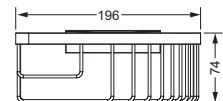

Schwammkorb

- rechteckig, 260 x 130 mm
- geschlossene Ausführung

634.00.105

Eckschwammkorb

- 195 x 195 mm
- geschlossene Ausführung

634.00.106

Accessoires für Waschplatz

Glashalter, komplett