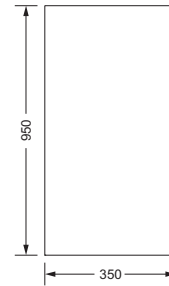

Kristallspiegel

- 625.00.404
- 1200 x 500 mm, integrierter Lichtschalter
- Spiegelflügel schwenkbar
- kombinierbar mit Leuchte 551.14.000.000 (siehe Seite 7)

Leuchten und Spiegel

Kristallspiegel

- 350 x 950 mm
 - integrierter Lichtschalter
 - kombinierbar mit Leuchte
- 551.14.000.000**