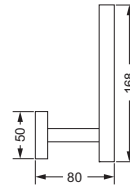

Accessoires für WC-Bereich

Papierhalter

- mit Deckel

634.00.014

Reserve-Papierhalter

634.00.015

Klosettbürstengarnitur, komplett

- 634.00.000
- Glas aus Kristallglas, seidenmatt

Bürstenglas, seidenmatt, lose

- 799.00.300

Bürstenstange, komplett, lose

- 663.00.053

Bürstenkopf, lose

- 799.00.237

634.00.000 799.00.300

663.00.053 799.00.237