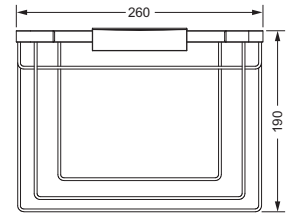

- ca. 300 mm

634.00.031

Gästehandtuchkorb, eckig

- mit Ablage
- offene Ausführung
- 260 x 150 x 190 mm

634.00.104

Accessoires für Seife

Seifenhalter, komplett

- 634.00.007
- Seifenschale aus Kristallglas

Schwammkorb

- rechteckig, 260 x 130 mm
- geschlossene Ausführung

634.00.105

Eckschwammkorb

- 195 x 195 mm
- geschlossene Ausführung

634.00.106

Accessoires für Waschplatz

Glashalter, komplett