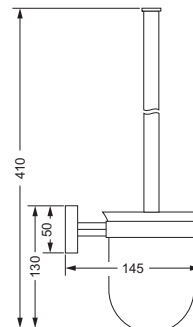

634.00.000 799.00.300

663.00.053 799.00.237