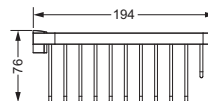

Schwammkorb

- rechteckig, 260 x 130 mm
- geschlossene Ausführung

634.00.105

Eckschwammkorb

- 195 x 195 mm
- geschlossene Ausführung

634.00.106

Accessoires für Waschplatz

Glashalter, komplett