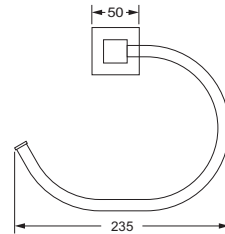

Accessoires für Handtücher

Handtuchhalter

- 634.00.002
- Rohr starr, ca. 410 mm

Handtuchhalter

- 634.00.012
- Rohr verkürzt, ca. 300 mm

634.00.002 634.00.012

Handtuchring

- offene Ausführung
- ø ca. 235 mm

- ca. 300 mm

634.00.031

Gästehandtuchkorb, eckig

- mit Ablage
- offene Ausführung
- 260 x 150 x 190 mm

634.00.104

Accessoires für Seife

Seifenhalter, komplett

- 634.00.007
- Seifenschale aus Kristallglas

Schwammkorb

- rechteckig, 260 x 130 mm
- geschlossene Ausführung

634.00.105

Eckschwammkorb

- 195 x 195 mm
- geschlossene Ausführung

634.00.106

Accessoires für Waschplatz

Glashalter, komplett

663.00.053 799.00.237

Leuchten und Spiegel

649.00.412

Kosmetikspiegel, beleuchtet

- Direktanschluss
- schwenkbar
- 3-fache Vergrößerung
- Spiegeldurchmesser 170 mm
- Rahmendurchmesser 220 mm
- Wandblende 35mm tief/100mm Durchmesser
- Kippschalter rund
- Kalt und Warmlicht durch Kippschalter umschaltbar
- CE IP 44 ohne externes Netzteil
Lebensdauer der LED's ca. 50.000 Stunden