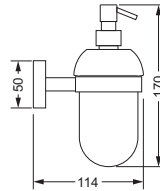

Seifenschale, lose

- 713.00.307

634.00.007 713.00.307

Lotionspender, komplett

- 634.00.006
- Lotionspenderglas seidenmatt,

Lotionspenderglas, lose

- 713.00.306
- seidenmatt, ohne Pumpe

634.00.006 713.00.306

Schwammkorb

- rechteckig, 260 x 130 mm
- geschlossene Ausführung

634.00.105

Eckschwammkorb

- 195 x 195 mm
- geschlossene Ausführung

634.00.106

Accessoires für Waschplatz

Glashalter, komplett