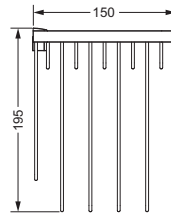

Accessoires für Handtücher

Handtuchhalter

- 634.00.002
- Rohr starr, ca. 410 mm

Handtuchhalter

- 634.00.012
- Rohr verkürzt, ca. 300 mm

634.00.002 634.00.012

Handtuchring

- offene Ausführung
- ø ca. 235 mm

- ca. 300 mm

634.00.031

Gästehandtuchkorb, eckig

- mit Ablage
- offene Ausführung
- 260 x 150 x 190 mm

634.00.104

Accessoires für Seife

Seifenhalter, komplett

- 634.00.007
- Seifenschale aus Kristallglas

Schwammkorb

- rechteckig, 260 x 130 mm
- geschlossene Ausführung

634.00.105

Eckschwammkorb

- 195 x 195 mm
- geschlossene Ausführung

634.00.106

Accessoires für Waschplatz

Glashalter, komplett

663.00.053 799.00.237

Leuchten und Spiegel

649.00.412

Kosmetikspiegel, beleuchtet

- Direktanschluss
- schwenkbar
- 3-fache Vergrößerung
- Spiegeldurchmesser 170 mm
- Rahmendurchmesser 220 mm
- Wandblende 35mm tief/100mm Durchmesser
- Kippschalter rund
- Kalt und Warmlicht durch Kippschalter umschaltbar
- CE IP 44 ohne externes Netzteil
Lebensdauer der LED's ca. 50.000 Stunden