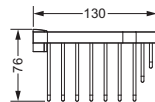

Seifenschale, lose

- 713.00.307

634.00.007 713.00.307

Lotionspender, komplett

- 634.00.006
- Lotionspenderglas seidenmatt,

Lotionspenderglas, lose

- 713.00.306
- seidenmatt, ohne Pumpe

634.00.006 713.00.306

Schwammkorb

- rechteckig, 260 x 130 mm
- geschlossene Ausführung

634.00.105

Eckschwammkorb

- 195 x 195 mm
- geschlossene Ausführung

634.00.106

Accessoires für Waschplatz

Glashalter, komplett