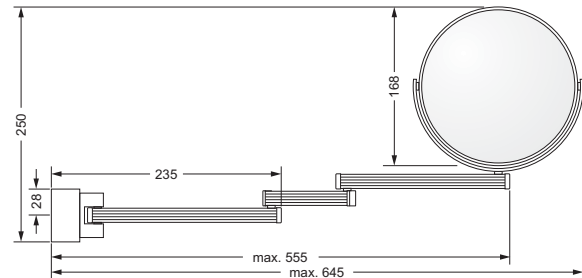

663.00.053 799.00.237

Leuchten und Spiegel

649.00.412

Kosmetikspiegel, beleuchtet

- Direktanschluss
- schwenkbar
- 3-fache Vergrößerung
- Spiegeldurchmesser 170 mm
- Rahmendurchmesser 220 mm
- Wandblende 35mm tief/100mm Durchmesser
- Kippschalter rund
- Kalt und Warmlicht durch Kippschalter umschaltbar
- CE IP 44 ohne externes Netzteil
Lebensdauer der LED's ca. 50.000 Stunden

634.00.314

Kosmetikspiegel

- schwenk- und ausziehbar
- 5-fache Vergrößerung
- Spiegeldurchmesser 160 mm

625.00.204

Kristallspiegel

- 900 x 600 mm, integrierter Lichtschalter
- waagrecht und senkrecht verwendbar
- kombinierbar mit Leuchte 551.14.000.000 (siehe Seite 7)

- Anschließmöglichkeiten für Leuchte
- connection positions for light

625.00.414 625.00.404

Kristallspiegel

- 625.00.414
- 1000 x 500 mm, integrierter Lichtschalter
- Spiegelflügel schwenkbar
- kombinierbar mit Leuchte 551.14.000.000 (siehe Seite 7)