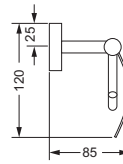

Accessoires für WC-Bereich

Papierhalter

- mit Deckel

634.00.014

Reserve-Papierhalter

634.00.015

Klosettbürstengarnitur, komplett

- 634.00.000
- Glas aus Kristallglas, seidenmatt

Bürstenglas, seidenmatt, lose

- 799.00.300

Bürstenstange, komplett, lose

- 663.00.053

Bürstenkopf, lose

- 799.00.237

634.00.000 799.00.300

663.00.053 799.00.237