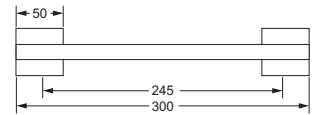

Accessoires für Handtücher

Wannengriff

- ca. 300 mm