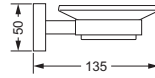

- ca. 300 mm

634.00.031

Gästehandtuchkorb, eckig

- mit Ablage
- offene Ausführung
- 260 x 150 x 190 mm

634.00.104

Accessoires für Seife

Seifenhalter, komplett

- 634.00.007
- Seifenschale aus Kristallglas

Schwammkorb

- rechteckig, 260 x 130 mm
- geschlossene Ausführung

634.00.105

Eckschwammkorb

- 195 x 195 mm
- geschlossene Ausführung

634.00.106

Accessoires für Waschplatz

Glashalter, komplett