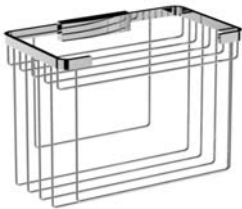

- ca. 300 mm

634.00.031

Gästehandtuchkorb, eckig

- mit Ablage
- offene Ausführung
- 260 x 150 x 190 mm

634.00.104

Accessoires für Seife

Seifenhalter, komplett

- 634.00.007
- Seifenschale aus Kristallglas

Schwammkorb

- rechteckig, 260 x 130 mm
- geschlossene Ausführung

634.00.105

Eckschwammkorb

- 195 x 195 mm
- geschlossene Ausführung

634.00.106

Accessoires für Waschplatz

Glashalter, komplett