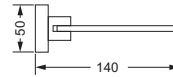

634.00.009 634.00.019