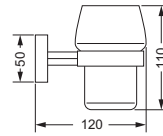

Accessoires für Waschplatz

Glashalter, komplett

- 634.00.036
- Glas aus Kristallglas

Mundglas, lose

- 713.00.336

634.00.036 713.00.336

Ablage, 650 mm

- 634.00.009
- Glasplatte aus Kristallglas

Ablage, 450 mm

- 634.00.019
- Glasplatte aus Kristallglas

634.00.009 634.00.019