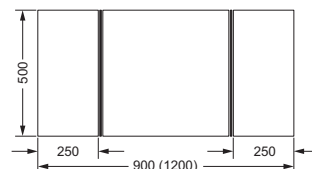

Kristallspiegel

- 625.00.404
- 1200 x 500 mm, integrierter Lichtschalter
- Spiegelflügel schwenkbar
- kombinierbar mit Leuchte 551.14.000.000 (siehe Seite 7)