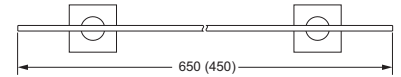

634.00.009 634.00.019