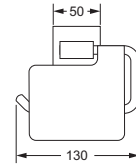

Accessoires für WC-Bereich

Papierhalter

- mit Deckel

634.00.014

Reserve-Papierhalter

634.00.015

Klosettbürstengarnitur, komplett

- 634.00.000
- Glas aus Kristallglas, seidenmatt

Bürstenglas, seidenmatt, lose

- 799.00.300

Bürstenstange, komplett, lose

- 663.00.053

Bürstenkopf, lose

- 799.00.237

634.00.000 799.00.300

663.00.053 799.00.237