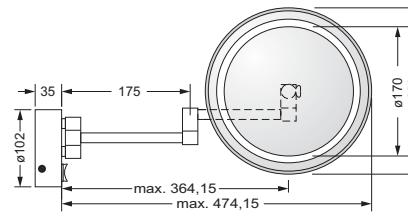

663.00.053 799.00.237

Leuchten und Spiegel

649.00.412

Kosmetikspiegel, beleuchtet

- Direktanschluss
- schwenkbar
- 3-fache Vergrößerung
- Spiegeldurchmesser 170 mm
- Rahmendurchmesser 220 mm
- Wandblende 35mm tief/100mm Durchmesser
- Kippschalter rund
- Kalt und Warmlicht durch Kippschalter umschaltbar
- CE IP 44 ohne externes Netzteil
Lebensdauer der LED's ca. 50.000 Stunden

634.00.314

Kosmetikspiegel

- schwenk- und ausziehbar
- 5-fache Vergrößerung
- Spiegeldurchmesser 160 mm

625.00.204

Kristallspiegel

- 900 x 600 mm, integrierter Lichtschalter
- waagrecht und senkrecht verwendbar
- kombinierbar mit Leuchte 551.14.000.000 (siehe Seite 7)

- Anschließmöglichkeiten für Leuchte
- connection positions for light

625.00.414 625.00.404

Kristallspiegel

- 625.00.414
- 1000 x 500 mm, integrierter Lichtschalter
- Spiegelflügel schwenkbar
- kombinierbar mit Leuchte 551.14.000.000 (siehe Seite 7)