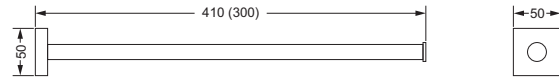

Accessoires für Handtücher

Handtuchhalter

- 634.00.002
- Rohr starr, ca. 410 mm

Handtuchhalter

- 634.00.012
- Rohr verkürzt, ca. 300 mm

634.00.002 634.00.012

Handtuchring

- offene Ausführung
- ø ca. 235 mm