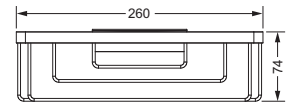

Schwammkorb

- rechteckig, 260 x 130 mm
- geschlossene Ausführung

634.00.105

Eckschwammkorb

- 195 x 195 mm
- geschlossene Ausführung

634.00.106

Accessoires für Waschplatz

Glashalter, komplett