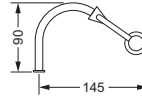

551.14.000