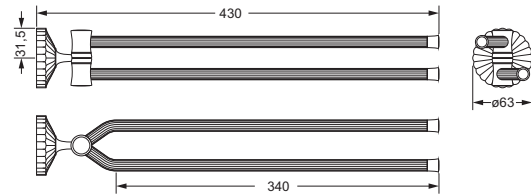

Accessoires für Handtücher

Handtuchhalter, doppelt

- Rohre schwenkbar
- ca. 430 mm

637.00.002

Handtuchring

- geschlossene Ausführung
- ø ca. 190 mm

637.00.047

Handtuchhaken, doppelt

637.00.022

Badetuchhalter

- ca. 800 mm

637.00.040

Accessoires für Handtücher

Wannengriff

- ca. 330 mm

637.00.031

Gästehandtuchkorb, eckig

- mit Ablage
- offene Ausführung
- Korbgröße 260 x 150 x 190 mm

637.00.104

Accessoires für Seife

Seifenhalter, komplett

- Seifenschale aus Kristallglas, seidenmatt

Seifenschale, lose

649.00.412

Kosmetikspiegel

- schwenk- und ausziehbar
- 5-fache Vergrößerung
- Spiegeldurchmesser 160 mm

601.00.314

Kristallspiegel

- 700 x 850 mm
- Facettenschliff
- Befestigungsset

607.00.404