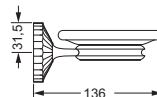

Gästehandtuchkorb, eckig

- mit Ablage
- offene Ausführung
- Korbgröße 260 x 150 x 190 mm

637.00.104

Accessoires für Seife

Seifenhalter, komplett

- Seifenschale aus Kristallglas, seidenmatt

Seifenschale, lose

- 737.00.307
- Seifenschale aus Kristallglas, seidenmatt

637.00.007 737.00.307

Schwammkorb

- rechteckig, 260 x 130 mm
- geschlossene Ausführung

637.00.105

Accessoires für Seife

Eckschwammkorb

- 195 x 195 mm
- geschlossene Ausführung