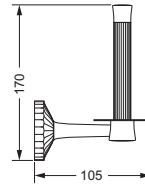

Accessoires für WC-Bereich

Papierhalter

- mit Deckel

637.00.014

Reserve-Papierhalter

637.00.015

Klosettbürstengarnitur, komplett

- Glas aus Kristallglas, seidenmatt

Bürstenglas, seidenmatt, lose

- 799.00.300

Bürstenstange komplett, lose

- 687.00.053

Bürstenkopf, lose

- 799.00.224

637.00.000 799.00.300
687.00.053 799.00.224