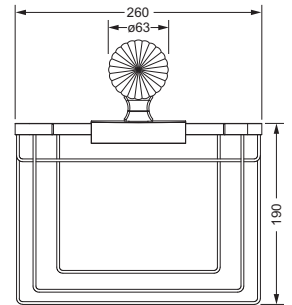

Gästehandtuchkorb, eckig

- mit Ablage
- offene Ausführung
- Korbgröße 260 x 150 x 190 mm

637.00.104

Accessoires für Seife

Seifenhalter, komplett

- Seifenschale aus Kristallglas, seidenmatt

Seifenschale, lose

- 737.00.307
- Seifenschale aus Kristallglas, seidenmatt

637.00.007 737.00.307

Schwammkorb

- rechteckig, 260 x 130 mm
- geschlossene Ausführung

637.00.105

Accessoires für Seife

Eckschwammkorb

- 195 x 195 mm
- geschlossene Ausführung

Leuchtenglas, lose

- 710.00.361
- Leuchtenglas gewolkt

637.00.061 710.00.361

Kosmetikspiegel, beleuchtet

- Direktanschluss
- schwenkbar
- 3-fache Vergrößerung
- Spiegeldurchmesser 170 mm
- Rahmendurchmesser 220 mm
- Wandblende 35mm tief/100mm Durchmesser
- Kippschalter rund
- Kalt und Warmlicht durch Kippschalter umschaltbar
- CE IP 44 ohne externes Netzteil
- Lebensdauer der LED's ca. 50.000 Stunden

649.00.412

Kosmetikspiegel

- schwenk- und ausziehbar
- 5-fache Vergrößerung
- Spiegeldurchmesser 160 mm

601.00.314

Kristallspiegel

- 700 x 850 mm
- Facettenschliff
- Befestigungsset

607.00.404