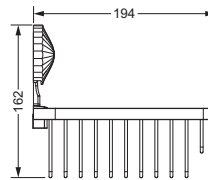

Gästehandtuchkorb, eckig

- mit Ablage
- offene Ausführung
- Korbgröße 260 x 150 x 190 mm

637.00.104

Accessoires für Seife

Seifenhalter, komplett

- Seifenschale aus Kristallglas, seidenmatt

Seifenschale, lose

- 737.00.307
- Seifenschale aus Kristallglas, seidenmatt

637.00.007 737.00.307

Schwammkorb

- rechteckig, 260 x 130 mm
- geschlossene Ausführung

637.00.105

Accessoires für Seife

Eckschwammkorb

- 195 x 195 mm
- geschlossene Ausführung

649.00.412

Kosmetikspiegel

- schwenk- und ausziehbar
- 5-fache Vergrößerung
- Spiegeldurchmesser 160 mm

601.00.314

Kristallspiegel

- 700 x 850 mm
- Facettenschliff
- Befestigungsset

607.00.404