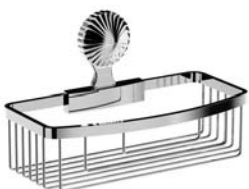

Accessoires für Handtücher

Handtuchhalter, doppelt

- Rohre schwenkbar
- ca. 430 mm

637.00.002

Handtuchring

- geschlossene Ausführung
- ø ca. 190 mm

637.00.047

Handtuchhaken, doppelt

637.00.022

Badetuchhalter

- ca. 800 mm

637.00.040

Accessoires für Handtücher

Wannengriff

- ca. 330 mm

637.00.031

Gästehandtuchkorb, eckig

- mit Ablage
- offene Ausführung
- Korbgröße 260 x 150 x 190 mm

637.00.104

Accessoires für Seife

Seifenhalter, komplett

- Seifenschale aus Kristallglas, seidenmatt

Seifenschale, lose

- 737.00.307
- Seifenschale aus Kristallglas, seidenmatt

637.00.007 737.00.307

Schwammkorb

- rechteckig, 260 x 130 mm
- geschlossene Ausführung

637.00.105

Accessoires für Seife

Eckschwammkorb

- 195 x 195 mm
- geschlossene Ausführung