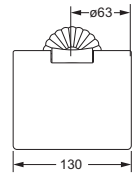

Accessoires für WC-Bereich

Papierhalter

- mit Deckel

637.00.014

Reserve-Papierhalter

637.00.015

Klosettbürstengarnitur, komplett

- Glas aus Kristallglas, seidenmatt

Bürstenglas, seidenmatt, lose

- 799.00.300

Bürstenstange komplett, lose

- 687.00.053

Bürstenkopf, lose

- 799.00.224

637.00.000 799.00.300
687.00.053 799.00.224