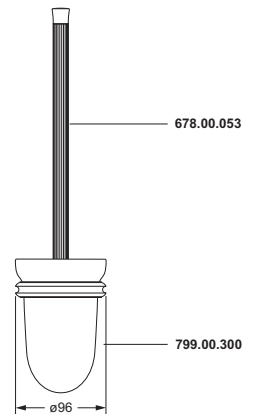

637.00.000 799.00.300
687.00.053 799.00.224