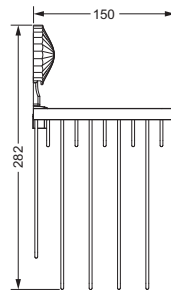

637.00.022

Badetuchhalter

- ca. 800 mm

637.00.040

Accessoires für Handtücher

Wannengriff

- ca. 330 mm

637.00.031

Gästehandtuchkorb, eckig

- mit Ablage
- offene Ausführung
- Korbgröße 260 x 150 x 190 mm

637.00.104

Accessoires für Seife

Seifenhalter, komplett

- Seifenschale aus Kristallglas, seidenmatt

Seifenschale, lose

Leuchtenglas, lose

- 710.00.361
- Leuchtenglas gewolkt

637.00.061 710.00.361

Kosmetikspiegel, beleuchtet

- Direktanschluss
- schwenkbar
- 3-fache Vergrößerung
- Spiegeldurchmesser 170 mm
- Rahmendurchmesser 220 mm
- Wandblende 35mm tief/100mm Durchmesser
- Kippschalter rund
- Kalt und Warmlicht durch Kippschalter umschaltbar
- CE IP 44 ohne externes Netzteil
- Lebensdauer der LED's ca. 50.000 Stunden

649.00.412

Kosmetikspiegel

- schwenk- und ausziehbar
- 5-fache Vergrößerung
- Spiegeldurchmesser 160 mm

601.00.314

Kristallspiegel

- 700 x 850 mm
- Facettenschliff
- Befestigungsset

607.00.404