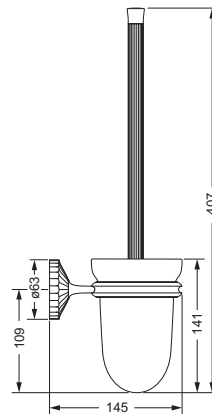

637.00.000 799.00.300
687.00.053 799.00.224