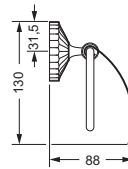

Accessoires für WC-Bereich

Papierhalter

- mit Deckel

637.00.014

Reserve-Papierhalter

637.00.015

Klosettbürstengarnitur, komplett

- Glas aus Kristallglas, seidenmatt

Bürstenglas, seidenmatt, lose

- 799.00.300

Bürstenstange komplett, lose

- 687.00.053

Bürstenkopf, lose

- 799.00.224

637.00.000 799.00.300
687.00.053 799.00.224