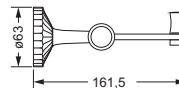

Mundglas, lose

- 737.00.336

637.00.036 737.00.336

Ablage, 600 mm

- Glasplatte aus Kristallglas

637.00.009

Accessoires für WC-Bereich

Papierhalter