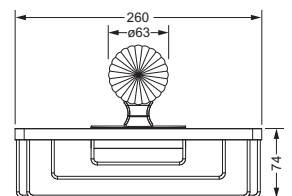

Gästehandtuchkorb, eckig

- mit Ablage
- offene Ausführung
- Korbgröße 260 x 150 x 190 mm

637.00.104

Accessoires für Seife

Seifenhalter, komplett

- Seifenschale aus Kristallglas, seidenmatt

Seifenschale, lose

- 737.00.307
- Seifenschale aus Kristallglas, seidenmatt

637.00.007 737.00.307

Schwammkorb

- rechteckig, 260 x 130 mm
- geschlossene Ausführung

637.00.105

Accessoires für Seife

Eckschwammkorb

- 195 x 195 mm
- geschlossene Ausführung

649.00.412

Kosmetikspiegel

- schwenk- und ausziehbar
- 5-fache Vergrößerung
- Spiegeldurchmesser 160 mm

601.00.314

Kristallspiegel

- 700 x 850 mm
- Facettenschliff
- Befestigungsset

607.00.404