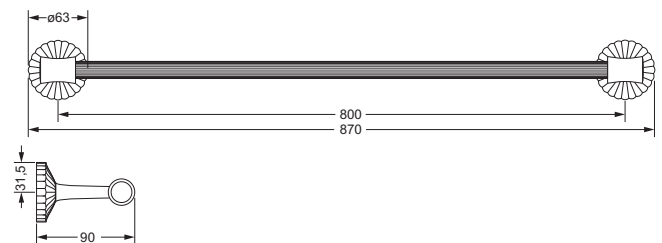

Accessoires für Handtücher

Handtuchhalter, doppelt

- Rohre schwenkbar
- ca. 430 mm

637.00.002

Handtuchring

- geschlossene Ausführung
- ø ca. 190 mm

637.00.047

Handtuchhaken, doppelt

637.00.022

Badetuchhalter

- ca. 800 mm

637.00.040

Accessoires für Handtücher

Wannengriff

- ca. 330 mm

637.00.031

Gästehandtuchkorb, eckig

- mit Ablage
- offene Ausführung
- Korbgröße 260 x 150 x 190 mm

637.00.104

Accessoires für Seife

Seifenhalter, komplett

- Seifenschale aus Kristallglas, seidenmatt

Seifenschale, lose

649.00.412

Kosmetikspiegel

- schwenk- und ausziehbar
- 5-fache Vergrößerung
- Spiegeldurchmesser 160 mm

601.00.314

Kristallspiegel

- 700 x 850 mm
- Facettenschliff
- Befestigungsset

607.00.404