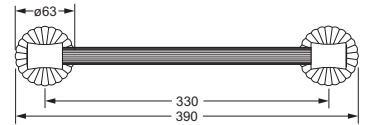

Accessoires für Handtücher

Handtuchhalter, doppelt

- Rohre schwenkbar
- ca. 430 mm

637.00.002

Handtuchring

- geschlossene Ausführung
- ø ca. 190 mm

637.00.047

Handtuchhaken, doppelt

637.00.022

Badetuchhalter

- ca. 800 mm

637.00.040

Accessoires für Handtücher

Wannengriff

- ca. 330 mm

637.00.031

Gästehandtuchkorb, eckig

- mit Ablage
- offene Ausführung
- Korbgröße 260 x 150 x 190 mm

637.00.104

Accessoires für Seife

Seifenhalter, komplett

- Seifenschale aus Kristallglas, seidenmatt

Seifenschale, lose

- 737.00.307
- Seifenschale aus Kristallglas, seidenmatt

637.00.007 737.00.307

Schwammkorb

- rechteckig, 260 x 130 mm
- geschlossene Ausführung

637.00.105

Accessoires für Seife

Eckschwammkorb

- 195 x 195 mm
- geschlossene Ausführung