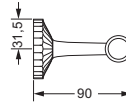

Accessoires für Handtücher

Wannengriff

- ca. 330 mm