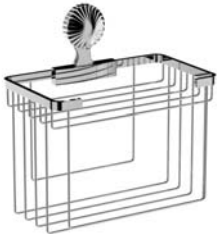

Accessoires für Handtücher

Handtuchhalter, doppelt

- Rohre schwenkbar
- ca. 430 mm

637.00.002

Handtuchring

- geschlossene Ausführung
- ø ca. 190 mm

637.00.047

Handtuchhaken, doppelt

637.00.022

Badetuchhalter

- ca. 800 mm

637.00.040

Accessoires für Handtücher

Wannengriff

- ca. 330 mm

637.00.031

Gästehandtuchkorb, eckig

- mit Ablage
- offene Ausführung
- Korbgröße 260 x 150 x 190 mm

637.00.104

Accessoires für Seife

Seifenhalter, komplett

- Seifenschale aus Kristallglas, seidenmatt

Seifenschale, lose

- 737.00.307
- Seifenschale aus Kristallglas, seidenmatt

637.00.007 737.00.307

Schwammkorb

- rechteckig, 260 x 130 mm
- geschlossene Ausführung

637.00.105

Accessoires für Seife

Eckschwammkorb

- 195 x 195 mm
- geschlossene Ausführung