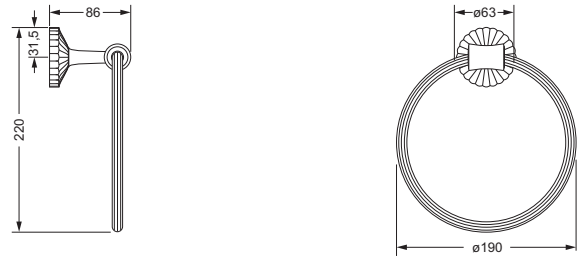

Accessoires für Handtücher

Handtuchhalter, doppelt

- Rohre schwenkbar
- ca. 430 mm

637.00.002

Handtuchring

- geschlossene Ausführung
- ø ca. 190 mm

637.00.047

Handtuchhaken, doppelt

637.00.022

Badetuchhalter

- ca. 800 mm

637.00.040

Accessoires für Handtücher

Wannengriff

- ca. 330 mm

637.00.031

Gästehandtuchkorb, eckig

- mit Ablage
- offene Ausführung
- Korbgröße 260 x 150 x 190 mm

637.00.104

Accessoires für Seife

Seifenhalter, komplett

- Seifenschale aus Kristallglas, seidenmatt

Seifenschale, lose

649.00.412

Kosmetikspiegel

- schwenk- und ausziehbar
- 5-fache Vergrößerung
- Spiegeldurchmesser 160 mm

601.00.314

Kristallspiegel

- 700 x 850 mm
- Facettenschliff
- Befestigungsset

607.00.404