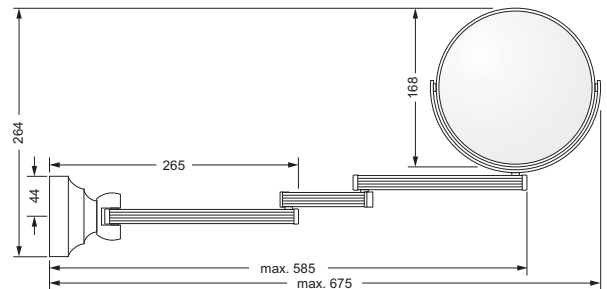

Gästehandtuchkorb, eckig

- mit Ablage
- offene Ausführung
- Korbgröße 260 x 150 x 190 mm

637.00.104

Accessoires für Seife

Seifenhalter, komplett

- Seifenschale aus Kristallglas, seidenmatt

Seifenschale, lose

Leuchtenglas, lose

- 710.00.361
- Leuchtenglas gewolkt

637.00.061 710.00.361

Kosmetikspiegel, beleuchtet

- Direktanschluss
- schwenkbar
- 3-fache Vergrößerung
- Spiegeldurchmesser 170 mm
- Rahmendurchmesser 220 mm
- Wandblende 35mm tief/100mm Durchmesser
- Kippschalter rund
- Kalt und Warmlicht durch Kippschalter umschaltbar
- CE IP 44 ohne externes Netzteil
- Lebensdauer der LED's ca. 50.000 Stunden

649.00.412

Kosmetikspiegel

- schwenk- und ausziehbar
- 5-fache Vergrößerung
- Spiegeldurchmesser 160 mm

601.00.314

Kristallspiegel

- 700 x 850 mm
- Facettenschliff
- Befestigungsset

607.00.404