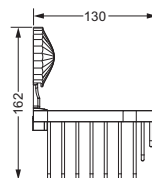

Gästehandtuchkorb, eckig

- mit Ablage
- offene Ausführung
- Korbgröße 260 x 150 x 190 mm

637.00.104

Accessoires für Seife

Seifenhalter, komplett

- Seifenschale aus Kristallglas, seidenmatt

Seifenschale, lose

- 737.00.307
- Seifenschale aus Kristallglas, seidenmatt

637.00.007 737.00.307

Schwammkorb

- rechteckig, 260 x 130 mm
- geschlossene Ausführung

637.00.105

Accessoires für Seife

Eckschwammkorb

- 195 x 195 mm
- geschlossene Ausführung

649.00.412

Kosmetikspiegel

- schwenk- und ausziehbar
- 5-fache Vergrößerung
- Spiegeldurchmesser 160 mm

601.00.314

Kristallspiegel

- 700 x 850 mm
- Facettenschliff
- Befestigungsset

607.00.404