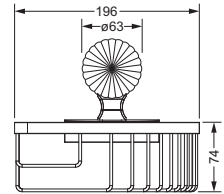

Gästehandtuchkorb, eckig

- mit Ablage
- offene Ausführung
- Korbgröße 260 x 150 x 190 mm

637.00.104

Accessoires für Seife

Seifenhalter, komplett

- Seifenschale aus Kristallglas, seidenmatt

Seifenschale, lose

- 737.00.307
- Seifenschale aus Kristallglas, seidenmatt

637.00.007 737.00.307

Schwammkorb

- rechteckig, 260 x 130 mm
- geschlossene Ausführung

637.00.105

Accessoires für Seife

Eckschwammkorb

- 195 x 195 mm
- geschlossene Ausführung