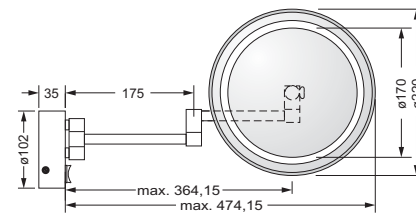

Gästehandtuchkorb, eckig

- mit Ablage
- offene Ausführung
- Korbgröße 260 x 150 x 190 mm

637.00.104

Accessoires für Seife

Seifenhalter, komplett

- Seifenschale aus Kristallglas, seidenmatt

Seifenschale, lose

Leuchtenglas, lose

- 710.00.361
- Leuchtenglas gewolkt

637.00.061 710.00.361

Kosmetikspiegel, beleuchtet

- Direktanschluss
- schwenkbar
- 3-fache Vergrößerung
- Spiegeldurchmesser 170 mm
- Rahmendurchmesser 220 mm
- Wandblende 35mm tief/100mm Durchmesser
- Kippschalter rund
- Kalt und Warmlicht durch Kippschalter umschaltbar
- CE IP 44 ohne externes Netzteil
- Lebensdauer der LED's ca. 50.000 Stunden

649.00.412

Kosmetikspiegel

- schwenk- und ausziehbar
- 5-fache Vergrößerung
- Spiegeldurchmesser 160 mm

601.00.314

Kristallspiegel

- 700 x 850 mm
- Facettenschliff
- Befestigungsset

607.00.404