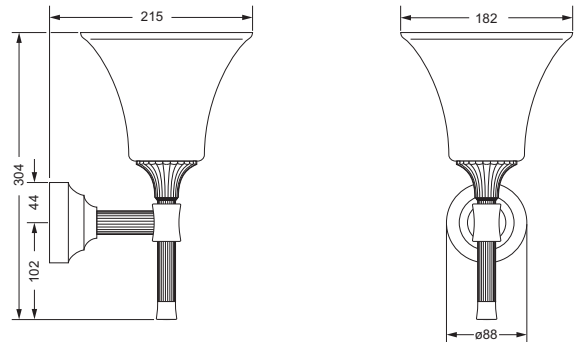

Gästehandtuchkorb, eckig

- mit Ablage
- offene Ausführung
- Korbgröße 260 x 150 x 190 mm

637.00.104

Accessoires für Seife

Seifenhalter, komplett

- Seifenschale aus Kristallglas, seidenmatt

Seifenschale, lose

Bürstenstange komplett, lose

- 687.00.053

Bürstenkopf, lose

- 799.00.224

637.00.000 799.00.300
 687.00.053 799.00.224

Leuchten und Spiegel

Wandleuchte, komplett

- mit Leuchtmittel, 40 W

Leuchtenglas, lose

- 710.00.361
- Leuchtenglas gewolkt

637.00.061 710.00.361

Kosmetikspiegel, beleuchtet

- Direktanschluss
- schwenkbar
- 3-fache Vergrößerung
- Spiegeldurchmesser 170 mm
- Rahmendurchmesser 220 mm
- Wandblende 35mm tief/100mm Durchmesser
- Kippschalter rund
- Kalt und Warmlicht durch Kippschalter umschaltbar
- CE IP 44 ohne externes Netzteil
- Lebensdauer der LED's ca. 50.000 Stunden

649.00.412

Kosmetikspiegel

- schwenk- und ausziehbar
- 5-fache Vergrößerung
- Spiegeldurchmesser 160 mm

601.00.314

Kristallspiegel

- 700 x 850 mm
- Facettenschliff
- Befestigungsset

607.00.404