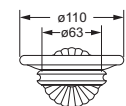

Gästehandtuchkorb, eckig

- mit Ablage
- offene Ausführung
- Korbgröße 260 x 150 x 190 mm

637.00.104

Accessoires für Seife

Seifenhalter, komplett

- Seifenschale aus Kristallglas, seidenmatt

Seifenschale, lose

- 737.00.307
- Seifenschale aus Kristallglas, seidenmatt

637.00.007 737.00.307

Schwammkorb

- rechteckig, 260 x 130 mm
- geschlossene Ausführung

637.00.105

Accessoires für Seife

Eckschwammkorb

- 195 x 195 mm
- geschlossene Ausführung