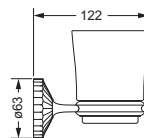

Accessoires für Seife

Eckschwammkorb

- 195 x 195 mm
- geschlossene Ausführung

637.00.106

Lotionsspender, komplett

Lotionsspenderglas, lose

- 737.00.306
- seidenmatt, ohne Pumpe

637.00.006 737.00.306

Accessoires für Waschplatz | Accessories for washstand

Glashalter, komplett

- Glas aus Kristallglas

Mundglas, lose

- 737.00.336

637.00.036 737.00.336

Ablage, 600 mm

- Glasplatte aus Kristallglas

637.00.009