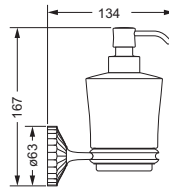

Lotionsspender, komplett

Lotionsspenderglas, lose

- 737.00.306
- seidenmatt, ohne Pumpe