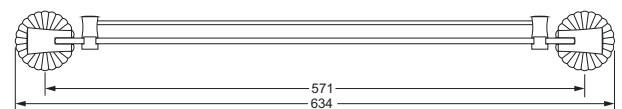

Gästehandtuchkorb, eckig

- mit Ablage
- offene Ausführung
- Korbgröße 260 x 150 x 190 mm

637.00.104

Accessoires für Seife

Seifenhalter, komplett

- Seifenschale aus Kristallglas, seidenmatt

Seifenschale, lose

Mundglas, lose

- 737.00.336

637.00.036 737.00.336

Ablage, 600 mm

- Glasplatte aus Kristallglas

637.00.009

Accessoires für WC-Bereich

Papierhalter