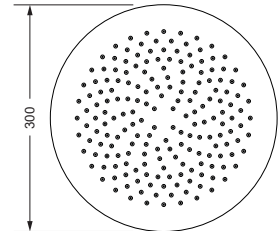

649.13.980

Regenbrausen

Regenbrause 1/2", ø 240 mm

- Ausführung ganz in Metall
- 3 mm ultra flach
- 124 Düsen
- mit Kugelgelenk
- Anti-Kalk-System
- ohne Wandarm

649.13.844

Regenbrause 1/2", ø 300 mm

- Ausführung ganz in Metall
- 3 mm ultra flach
- 188 Düsen
- mit Kugelgelenk
- Anti-Kalk-System
- ohne Wandarm