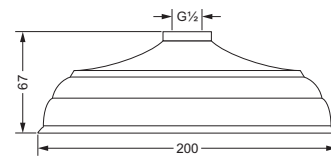

Regenbrausen

Regenbrause 1/2", ø 300 mm

- Ausführung ganz in Metall
- **ohne Wandarm**

649.13.730

Regenbrause 1/2", ø 200 mm

- Ausführung ganz in Metall
- **ohne Wandarm**

649.13.720

Regenbrause 1/2", 200 mm

- Ausführung ganz in Metall
- mit Kugelgelenk
- Anti-Kalk-System
- **ohne Wandarm**

649.13.970

Stachelkopfbrause 1/2"

- ø 230 mm, 75 Düsen
- Ausführung ganz in Metall
- Brausekopf schwenkbar
- mit Kugelgelenk
- Anti-Kalk System
- **ohne Wandarm**

649.13.615

Kopfbrause 1/2"

- 6 Strahlarten
- Anti-Kalk-System
- Brausekopf ABS
- Anschluss 1/2"
- **mit Metall- Wandarm**

649.13.650