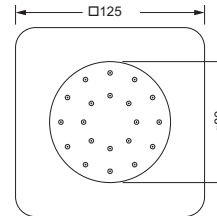

- Rosette, Wandmontage
- Brausekopf schwenkbar
- Metallausführung
- Anti-Kalk-System

649.13.465

Seitenbrause 1/2"

- Ausführung Metall
- Rosette, Wandmontage
- Brausekopf schwenkbar
- 2 Strahlarten
- Anti-Kalk-System

649.13.470

Seitenbrausen

Seitenbrause 1/2"

- Rosette 125 x 125 mm, Wandmontage
- Brausekopf schwenkbar, 20°
- Anti-Kalk-System
- Ausführung Kunststoff

649.13.526

Seitenbrause 1/2"

- Rosette 125 x 125 mm, Wandmontage
- Brausekopf schwenkbar, 20°
- Anti-Kalk-System
- Ausführung Kunststoff

649.13.530

Seitenbrause 1/2"

- Rosette ø130 mm, Wandmontage
- Brausekopf schwenkbar 20°
- Anti-Kalk-System
- Ausführung Kunststoff

649.13.519

Handbrausen

Handbrause 1/2"

- Ausführung Metall
- Anti-Kalk-System
- Anschluss 1/2"