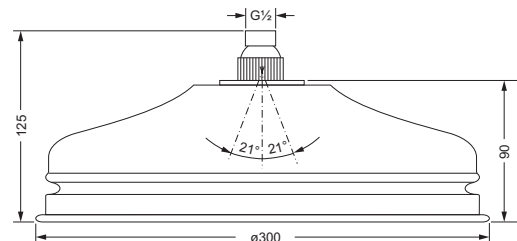

649.13.880

Regenbrause 1/2", ø 200 mm

- Ausführung ganz in Metall
- mit Kugelgelenk
- Anti-Kalk-System
- ohne Wandarm

649.13.870

Regenbrause 1/2", ø 300 mm

- Ausführung ganz in Metall
- mit Kugelgelenk
- ohne Wandarm