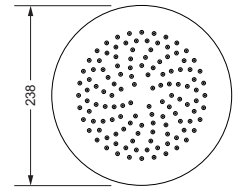

Regenbrausen

Regenbrause 1/2", ø 240 mm

- Ausführung ganz in Metall
- 3 mm ultra flach
- 124 Düsen
- mit Kugelgelenk
- Anti-Kalk-System
- ohne Wandarm