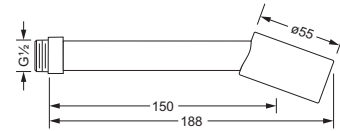

649.13.470

Seitenbrausen

Seitenbrause 1/2"

- Rosette 125 x 125 mm, Wandmontage
- Brausekopf schwenkbar, 20°
- Anti-Kalk-System
- Ausführung Kunststoff

649.13.526

Seitenbrause 1/2"

- Rosette 125 x 125 mm, Wandmontage
- Brausekopf schwenkbar, 20°
- Anti-Kalk-System
- Ausführung Kunststoff

649.13.530

Seitenbrause 1/2"

- Rosette ø130 mm, Wandmontage
- Brausekopf schwenkbar 20°
- Anti-Kalk-System
- Ausführung Kunststoff

649.13.519

Handbrausen

Handbrause 1/2"

- Ausführung Metall
- Anti-Kalk-System
- Anschluss 1/2"