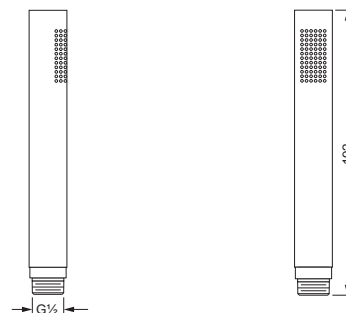

Handbrause 1/2"

- Ausführung Metall
- Anschluss 1/2"
- Anti-Kalk-System

649.13.375

Handbrause 1/2"

- Ausführung Metall
- Anschluss 1/2"
- Anti-Kalk-System

649.13.380

Handbrause 1/2"

- Ausführung Metall
- Anschluss 1/2"
- Anti-Kalk-System

649.13.361

Hygienebrausen

649.13.338

Hygienebrause, klassisch

- komplett aus Metall
- einstrahlig
- Bedienung über Druckhebel
- separate Vorabsperrung empfohlen

649.13.337

Hygienebrause, modern

- komplett aus Metall
- einstrahlig
- Bedienung über Druckhebel
- separate Vorabsperrung empfohlen