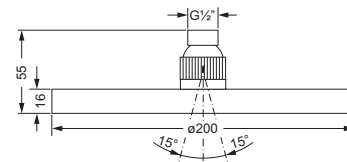

Regenbrause 1/2", ø 200 mm

- Ausführung ganz in Metall
- **ohne Wandarm**

649.13.720

Regenbrause 1/2", 200 mm

- Ausführung ganz in Metall
- mit Kugelgelenk
- Anti-Kalk-System
- **ohne Wandarm**

649.13.970

Stachelkopfbrause 1/2"