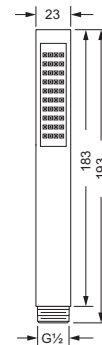

649.13.470

Seitenbrausen

Seitenbrause 1/2"

- Rosette 125 x 125 mm, Wandmontage
- Brausekopf schwenkbar, 20°
- Anti-Kalk-System
- Ausführung Kunststoff

649.13.526

Seitenbrause 1/2"

- Rosette 125 x 125 mm, Wandmontage
- Brausekopf schwenkbar, 20°
- Anti-Kalk-System
- Ausführung Kunststoff

649.13.530

Seitenbrause 1/2"

- Rosette ø130 mm, Wandmontage
- Brausekopf schwenkbar 20°
- Anti-Kalk-System
- Ausführung Kunststoff

649.13.519

Handbrausen

Handbrause 1/2"

- Ausführung Metall
- Anti-Kalk-System
- Anschluss 1/2"

649.13.355

Handbrause 1/2"

- Ausführung Metall
- Anti-Kalk-System
- Anschluss 1/2"

649.13.335

Handbrausen

Handbrause 1/2"

- gegossene Metall-Ausführung
- Anti-Kalk-System
- Anschluss 1/2"

649.13.330

Handbrause 1/2"

- Ausführung Metall
- Anschluss 1/2"
- Anti-Kalk-System

649.13.375

Handbrause 1/2"

- Ausführung Metall
- Anschluss 1/2"
- Anti-Kalk-System

649.13.380

Handbrause 1/2"

- Ausführung Metall
- Anschluss 1/2"
- Anti-Kalk-System