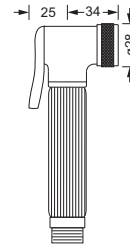

649.13.530

Seitenbrause 1/2"

- Rosette ø130 mm, Wandmontage
- Brausekopf schwenkbar 20°
- Anti-Kalk-System
- Ausführung Kunststoff

649.13.519

Handbrausen

Handbrause 1/2"

- Ausführung Metall
- Anti-Kalk-System
- Anschluss 1/2"

Handbrause 1/2"

- Ausführung Metall
- Anschluss 1/2"
- Anti-Kalk-System

649.13.375

Handbrause 1/2"

- Ausführung Metall
- Anschluss 1/2"
- Anti-Kalk-System

649.13.380

Handbrause 1/2"

- Ausführung Metall
- Anschluss 1/2"
- Anti-Kalk-System

649.13.361

Hygienebrausen

649.13.338

Hygienebrause, klassisch

- komplett aus Metall
- einstrahlig
- Bedienung über Druckhebel
- separate Vorabsperrung empfohlen

649.13.337

Hygienebrause, modern

- komplett aus Metall
- einstrahlig
- Bedienung über Druckhebel
- separate Vorabsperrung empfohlen

649.13.336

Hygienebrause, Eco

- Ausführung ABS
- einstrahlig
- Bedienung über Druckhebel
- separate Vorabsperrung empfohlen

649.13.334

Hygienebrause, quadratisch

- komplett aus Metall
- einstrahlig
- Bedienung über Druckhebel
- separate Vorabsperrung empfohlen