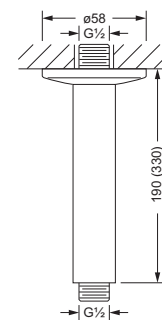

Zubehör für Regenbrausen

Wandarm 1/2"

- Ausladung 162 mm
- empfohlen für Stachelkopfbrause
649.13.615

649.13.625

Verstärkter Wandanschluß 1/2"

- Durchmesser 90 mm

649.13.761

Deckenanbindung 1/2"

- Länge 330 mm

Deckenanbindung 1/2"

- Länge 190 mm

649.13.765 649.13.770

Deckenanbindung 1/2"

- Länge 150 mm

649.13.771

Seitenbrausen