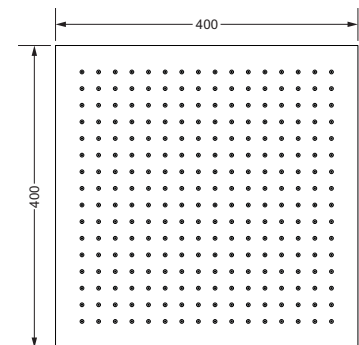

649.13.974

Regenbrause 1/2", 300 x 300 mm

- Ausführung ganz in Metall
- 3 mm ultra flach
- 196 Düsen
- mit Kugelgelenk
- Anti-Kalk-System
- ohne Wandarm

649.13.975

Regenbrause 1/2", 400 x 400 mm

- Ausführung ganz in Metall
- 3 mm ultra flach
- 256 Düsen
- mit Kugelgelenk
- Anti-Kalk-System
- ohne Wandarm