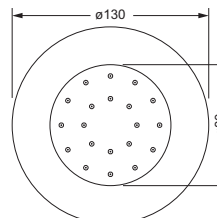

- Rosette, Wandmontage
- Brausekopf schwenkbar
- Metallausführung
- Anti-Kalk-System

649.13.465

Seitenbrause 1/2"

- Ausführung Metall
- Rosette, Wandmontage
- Brausekopf schwenkbar
- 2 Strahlarten
- Anti-Kalk-System

649.13.470

Seitenbrausen

Seitenbrause 1/2"

- Rosette 125 x 125 mm, Wandmontage
- Brausekopf schwenkbar, 20°
- Anti-Kalk-System
- Ausführung Kunststoff

649.13.526

Seitenbrause 1/2"

- Rosette 125 x 125 mm, Wandmontage
- Brausekopf schwenkbar, 20°
- Anti-Kalk-System
- Ausführung Kunststoff

649.13.530

Seitenbrause 1/2"

- Rosette ø130 mm, Wandmontage
- Brausekopf schwenkbar 20°
- Anti-Kalk-System
- Ausführung Kunststoff

649.13.519

Handbrausen

Handbrause 1/2"

- Ausführung Metall
- Anti-Kalk-System
- Anschluss 1/2"