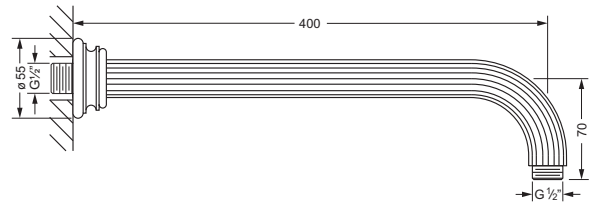

Zubehör für Regenbrausen

Wandarm 1/2"

- Aphrodite-Design
- Ausladung 400 mm