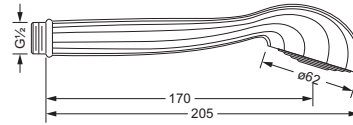

649.13.355

Handbrause 1/2"

- Ausführung Metall
- Anti-Kalk-System
- Anschluss 1/2"

649.13.335

Handbrausen

Handbrause 1/2"

- gegossene Metall-Ausführung
- Anti-Kalk-System
- Anschluss 1/2"

649.13.330