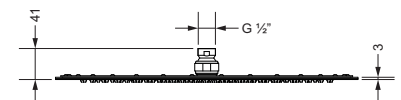

649.13.850