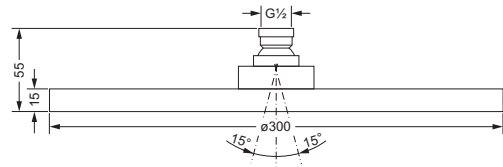

649.13.845

Regenbrause 1/2", ø 400 mm

- Ausführung ganz in Metall
- 3 mm ultra flach
- 252 Düsen
- mit Kugelgelenk
- Anti-Kalk-System
- ohne Wandarm

649.13.850

Regenbrausen

Regenbrause 1/2", ø 300 mm

- Ausführung ganz in Metall
- mit Kugelgelenk
- Anti-Kalk-System
- ohne Wandarm