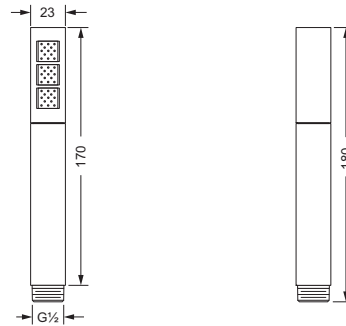

Handbrausen

Handbrause 1/2"

- gegossene Metall-Ausführung
- Anti-Kalk-System
- Anschluss 1/2"

649.13.330

Handbrause 1/2"

- Ausführung Metall
- Anschluss 1/2"
- Anti-Kalk-System

649.13.375

Handbrause 1/2"

- Ausführung Metall
- Anschluss 1/2"
- Anti-Kalk-System

649.13.380

Handbrause 1/2"

- Ausführung Metall
- Anschluss 1/2"
- Anti-Kalk-System

649.13.361