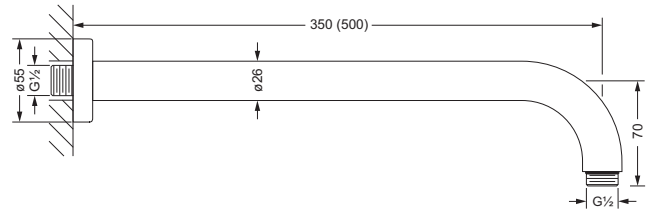

649.13.650

Zubehör für Regenbrausen

Wandarm 1/2"

- Aphrodite-Design
- Ausladung 400 mm

607.13.625

Wandarm 1/2"

- 649.13.750
- Ausladung 500 mm
- ø26 mm

Wandarm 1/2"