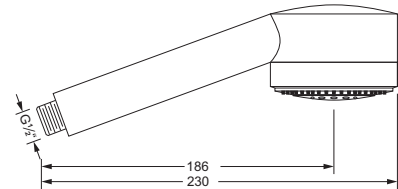

Handbrausen

Handbrause 1/2"

- Ausführung Metall
- Anti-Kalk-System
- Anschluss 1/2"

649.13.360

Handbrause 1/2"

- 3 Strahlarten: Normal, Massage, Soft
- Anti-Kalk-System
- Ausführung ABS
- Anschluss 1/2"

649.13.385

Handbrause 1/2"

- 3 Strahlarten: Normal, Massage, Soft
- Anti-Kalk-System
- Ausführung ABS
- Anschluss 1/2"

649.13.355

Handbrause 1/2"

- Ausführung Metall
- Anti-Kalk-System
- Anschluss 1/2"

649.13.335