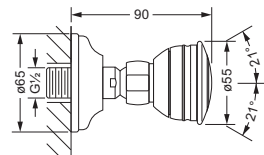

- Rosette, Wandmontage
- Brausekopf schwenkbar
- Metallausführung
- Anti-Kalk-System

649.13.465

Seitenbrause 1/2"

- Ausführung Metall
- Rosette, Wandmontage
- Brausekopf schwenkbar
- 2 Strahlarten
- Anti-Kalk-System

649.13.470

Seitenbrausen

Seitenbrause 1/2"

- Rosette 125 x 125 mm, Wandmontage
- Brausekopf schwenkbar, 20°
- Anti-Kalk-System
- Ausführung Kunststoff

649.13.526

Seitenbrause 1/2"

- Rosette 125 x 125 mm, Wandmontage
- Brausekopf schwenkbar, 20°
- Anti-Kalk-System
- Ausführung Kunststoff