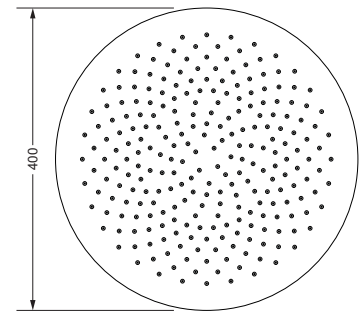

Regenbrause 1/2", ø 400 mm

- Ausführung ganz in Metall
- 3 mm ultra flach
- 252 Düsen
- mit Kugelgelenk
- Anti-Kalk-System
- ohne Wandarm