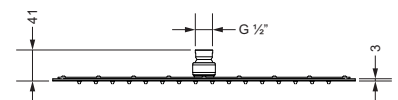

649.13.974

Regenbrause 1/2", 300 x 300 mm

- Ausführung ganz in Metall
- 3 mm ultra flach
- 196 Düsen
- mit Kugelgelenk
- Anti-Kalk-System
- ohne Wandarm

649.13.975

Regenbrause 1/2", 400 x 400 mm

- Ausführung ganz in Metall
- 3 mm ultra flach
- 256 Düsen
- mit Kugelgelenk
- Anti-Kalk-System
- ohne Wandarm