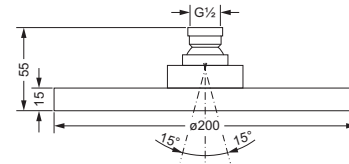

Regenbrausen

Regenbrause 1/2", ø 300 mm

- Ausführung ganz in Metall
- mit Kugelgelenk
- Anti-Kalk-System
- ohne Wandarm

649.13.880

Regenbrause 1/2", ø 200 mm

- Ausführung ganz in Metall
- mit Kugelgelenk
- Anti-Kalk-System
- ohne Wandarm

649.13.870

Regenbrause 1/2", ø 300 mm

- Ausführung ganz in Metall
- mit Kugelgelenk
- ohne Wandarm

649.13.930

Regenbrause 1/2", ø 200 mm

- Ausführung ganz in Metall
- mit Kugelgelenk
- ohne Wandarm

649.13.920