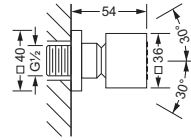

Seitenbrausen

Seitenbrause 1/2"

- Rosette, Wandmontage
- Brausekopf schwenkbar
- Anti-Kalk-System

649.13.550

Seitenbrause 1/2"

- Rosette, Wandmontage
- Brausekopf schwenkbar
- Anti-Kalk-System

649.13.460

Seitenbrause 1/2"

- Rosette, Wandmontage
- Brausekopf schwenkbar
- Metallausführung
- Anti-Kalk-System

649.13.465

Seitenbrause 1/2"

- Ausführung Metall
- Rosette, Wandmontage
- Brausekopf schwenkbar
- 2 Strahlarten
- Anti-Kalk-System

649.13.470