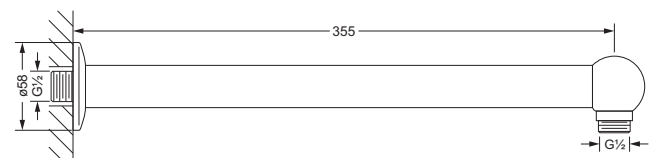

Wandarm 1/2"

- Ausladung 355 mm
- empfohlen für 649.13.620 oder 649.13.660