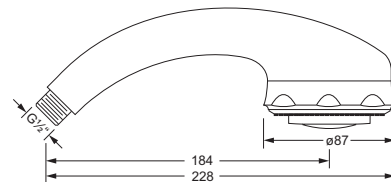

649.13.470

Seitenbrausen

Seitenbrause 1/2"

- Rosette 125 x 125 mm, Wandmontage
- Brausekopf schwenkbar, 20°
- Anti-Kalk-System
- Ausführung Kunststoff

649.13.526

Seitenbrause 1/2"

- Rosette 125 x 125 mm, Wandmontage
- Brausekopf schwenkbar, 20°
- Anti-Kalk-System
- Ausführung Kunststoff

649.13.530

Seitenbrause 1/2"

- Rosette ø130 mm, Wandmontage
- Brausekopf schwenkbar 20°
- Anti-Kalk-System
- Ausführung Kunststoff

649.13.519

Handbrausen

Handbrause 1/2"

- Ausführung Metall
- Anti-Kalk-System
- Anschluss 1/2"

649.13.360

Handbrause 1/2"

- 3 Strahlarten: Normal, Massage, Soft
- Anti-Kalk-System
- Ausführung ABS
- Anschluss 1/2"

649.13.385

Handbrause 1/2"

- 3 Strahlarten: Normal, Massage, Soft
- Anti-Kalk-System
- Ausführung ABS
- Anschluss 1/2"