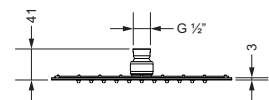

649.14.645

Schalter

- mit einem Knopf
- bestehend aus Metall

649.14.745

Regenbrausen

Regenbrause 1/2", 240 x 240 mm

- Ausführung ganz in Metall
- 3 mm ultra flach
- 121 Düsen
- mit Kugelgelenk
- Anti-Kalk-System
- ohne Wandarm