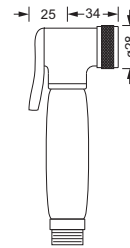

649.13.530

Seitenbrause 1/2"

- Rosette ø130 mm, Wandmontage
- Brausekopf schwenkbar 20°
- Anti-Kalk-System
- Ausführung Kunststoff

649.13.519

Handbrausen

Handbrause 1/2"

- Ausführung Metall
- Anti-Kalk-System
- Anschluss 1/2"

Handbrause 1/2"

- Ausführung Metall
- Anschluss 1/2"
- Anti-Kalk-System

649.13.375

Handbrause 1/2"

- Ausführung Metall
- Anschluss 1/2"
- Anti-Kalk-System

649.13.380

Handbrause 1/2"

- Ausführung Metall
- Anschluss 1/2"
- Anti-Kalk-System

649.13.361

Hygienebrausen

649.13.338

Hygienebrause, klassisch

- komplett aus Metall
- einstrahlig
- Bedienung über Druckhebel
- separate Vorabsperrung empfohlen

649.13.337

Hygienebrause, modern

- komplett aus Metall
- einstrahlig
- Bedienung über Druckhebel
- separate Vorabsperrung empfohlen