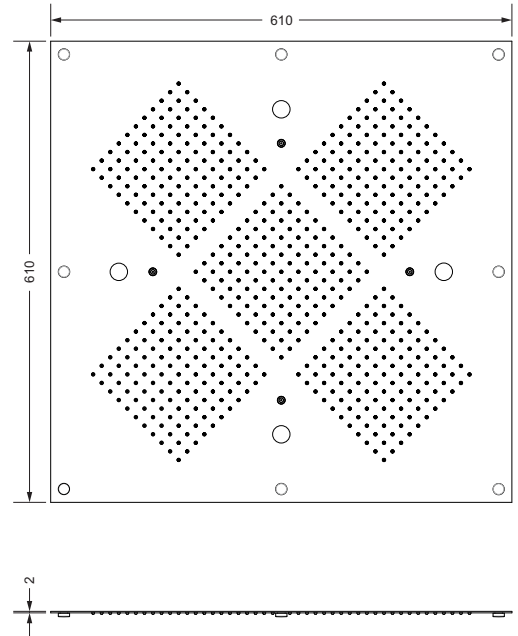

Regenhimmel 610 x 610

Regenhimmel 610 x 610 mm

- zum Einbau an die Decke
- 605 Düsen mit Anti-Kalk-System
- 2 mm ultra-dünner Edelstahl
- anwählbar (über Unterputz-Modul-System): mittleres und/oder äußere Segmente
- montagefreundlich und wartbar
- Strahlart: Regenstrahl, Zerstäuber (Nebel)
- Strahlzonen: Körperzone - äußere Deckenbrausezone, Regenzone - innere Deckenbrausezone, Kompletzone, Zerstäuberzone
- Ansteuerung der 3 Strahlzonen muss über 3 Ventile oder ein Umstellventil mit 3 Abgängen erfolgen
- Kompletzone kann nur über kombinierbar angesteuerte Ventile betrieben werden

649.14.640

Regenhimmel 610 x 610 mm

- zum Einbau an die Decke
- 605 Düsen mit Anti-Kalk-System
- 2 mm ultra-dünner Edelstahl
- anwählbar (über Unterputz-Modul-System): mittleres und/oder äußere Segmente
- montagefreundlich und wartbar
- mit Chromotherapie
(bitte Schalter hierzu separat bestellen: 649.14.745.xxx)
- Spannungsversorgung LED: Eingangsspannung 85-260 Volt AC
- Strahlart: Regenstrahl, Zerstäuber (Nebel)
- Strahlzonen: Körperzone - äußere Deckenbrausezone, Regenzone - innere Deckenbrausezone, Kompletzone, Zerstäuberzone
- Ansteuerung der 3 Strahlzonen muss über 3 Ventile oder ein Umstellventil mit 3 Abgängen erfolgen
- Kompletzone kann nur über kombinierbar angesteuerte Ventile betrieben werden

649.14.645

Schalter

- mit einem Knopf
- bestehend aus Metall

649.14.745

Regenbrausen

Regenbrause 1/2", 240 x 240 mm

- Ausführung ganz in Metall
- 3 mm ultra flach
- 121 Düsen
- mit Kugelgelenk
- Anti-Kalk-System
- ohne Wandarm