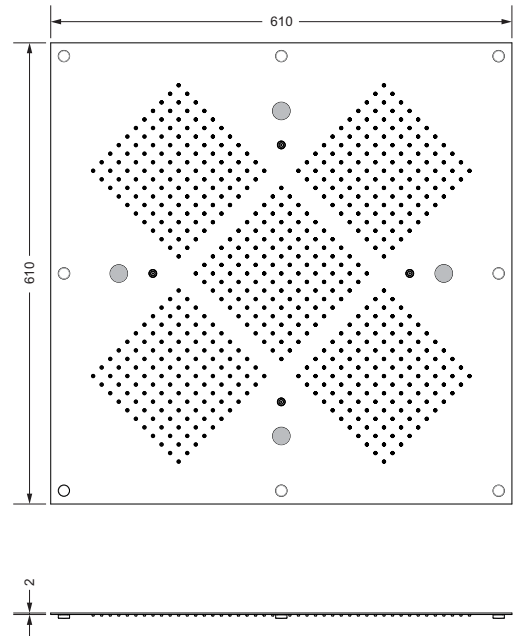

Regenhimmel 610 x 610

Regenhimmel 610 x 610 mm

- zum Einbau an die Decke
- 605 Düsen mit Anti-Kalk-System
- 2 mm ultra-dünner Edelstahl
- anwählbar (über Unterputz-Modul-System): mittleres und/oder äußere Segmente
- montagefreundlich und wartbar
- Strahlart: Regenstrahl, Zerstäuber (Nebel)
- Strahlzonen: Körperzone - äußere Deckenbrausezone, Regenzone - innere Deckenbrausezone, Kompletzone, Zerstäuberzone
- Ansteuerung der 3 Strahlzonen muss über 3 Ventile oder ein Umstellventil mit 3 Abgängen erfolgen
- Kompletzone kann nur über kombinierbar angesteuerte Ventile betrieben werden

649.14.640

Regenhimmel 610 x 610 mm

- zum Einbau an die Decke
- 605 Düsen mit Anti-Kalk-System
- 2 mm ultra-dünner Edelstahl
- anwählbar (über Unterputz-Modul-System): mittleres und/oder äußere Segmente
- montagefreundlich und wartbar
- mit Chromotherapie
(bitte Schalter hierzu separat bestellen: 649.14.745.xxx)
- Spannungsversorgung LED: Eingangsspannung 85-260 Volt AC
- Strahlart: Regenstrahl, Zerstäuber (Nebel)
- Strahlzonen: Körperzone - äußere Deckenbrausezone, Regenzone - innere Deckenbrausezone, Kompletzone, Zerstäuberzone
- Ansteuerung der 3 Strahlzonen muss über 3 Ventile oder ein Umstellventil mit 3 Abgängen erfolgen
- Kompletzone kann nur über kombinierbar angesteuerte Ventile betrieben werden

649.14.645

Schalter

- mit einem Knopf
- bestehend aus Metall

649.14.745

Regenbrausen

Regenbrause 1/2", 240 x 240 mm

- Ausführung ganz in Metall
- 3 mm ultra flach
- 121 Düsen
- mit Kugelgelenk
- Anti-Kalk-System
- ohne Wandarm