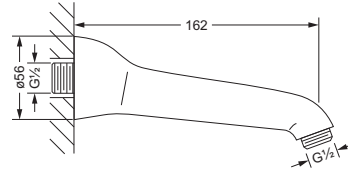

Zubehör für Regenbrausen

Wandarm 1/2"

- Ausladung 162 mm
- empfohlen für Stachelkopfbrause
  649.13.615