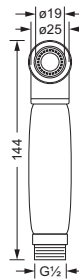

- ø 230 mm, 75 Düsen
- Ausführung ganz in Metall
- Brausekopf schwenkbar
- mit Kugelgelenk
- Anti-Kalk System
- **ohne Wandarm**

649.13.615

Kopfbrause 1/2"

- 6 Strahlarten
- Anti-Kalk-System
- Brausekopf ABS
- Anschluss 1/2"
- **mit Metall- Wandarm**

649.13.470

Seitenbrausen

Seitenbrause 1/2"

- Rosette 125 x 125 mm, Wandmontage
- Brausekopf schwenkbar, 20°
- Anti-Kalk-System
- Ausführung Kunststoff

649.13.526

Seitenbrause 1/2"

- Rosette 125 x 125 mm, Wandmontage
- Brausekopf schwenkbar, 20°
- Anti-Kalk-System
- Ausführung Kunststoff

Handbrause 1/2"

- Ausführung Metall
- Anschluss 1/2"
- Anti-Kalk-System

649.13.375

Handbrause 1/2"

- Ausführung Metall
- Anschluss 1/2"
- Anti-Kalk-System

649.13.380

Handbrause 1/2"

- Ausführung Metall
- Anschluss 1/2"
- Anti-Kalk-System

649.13.361

Hygienebrausen

649.13.338

Hygienebrause, klassisch

- komplett aus Metall
- einstrahlig
- Bedienung über Druckhebel
- separate Vorabsperrung empfohlen

649.13.337

Hygienebrause, modern

- komplett aus Metall
- einstrahlig
- Bedienung über Druckhebel
- separate Vorabsperrung empfohlen