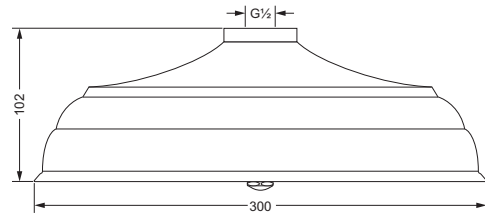

649.13.930

Regenbrause 1/2", ø 200 mm

- Ausführung ganz in Metall
- mit Kugelgelenk
- ohne Wandarm

649.13.920

Regenbrausen

Regenbrause 1/2", ø 300 mm

- Ausführung ganz in Metall
- **ohne Wandarm**

649.13.730