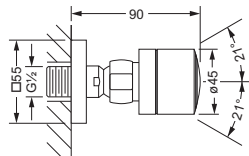

- Länge 330 mm

Deckenanbindung 1/2"

- Länge 190 mm

649.13.765 649.13.770

Deckenanbindung 1/2"

- Länge 150 mm

649.13.771

Seitenbrausen

Seitenbrause 1/2"

- Rosette, Wandmontage
- Brausekopf schwenkbar
- Anti-Kalk-System

649.13.550

Seitenbrause 1/2"

- Rosette, Wandmontage
- Brausekopf schwenkbar
- Anti-Kalk-System

649.13.460

Seitenbrause 1/2"

- Rosette, Wandmontage
- Brausekopf schwenkbar
- Metallausführung
- Anti-Kalk-System

649.13.465

Seitenbrause 1/2"

- Ausführung Metall
- Rosette, Wandmontage
- Brausekopf schwenkbar
- 2 Strahlarten
- Anti-Kalk-System