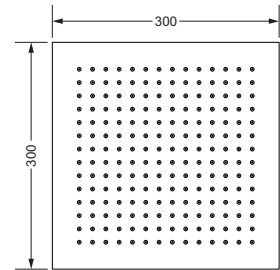

Regenbrausen

Regenbrause 1/2", 240 x 240 mm

- Ausführung ganz in Metall
- 3 mm ultra flach
- 121 Düsen
- mit Kugelgelenk
- Anti-Kalk-System
- ohne Wandarm

649.13.974

Regenbrause 1/2", 300 x 300 mm

- Ausführung ganz in Metall
- 3 mm ultra flach
- 196 Düsen
- mit Kugelgelenk
- Anti-Kalk-System
- ohne Wandarm

649.13.975

Regenbrause 1/2", 400 x 400 mm

- Ausführung ganz in Metall
- 3 mm ultra flach
- 256 Düsen
- mit Kugelgelenk
- Anti-Kalk-System
- ohne Wandarm

649.13.980