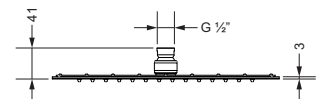

Regenbrausen

Regenbrause 1/2", 240 x 240 mm

- Ausführung ganz in Metall
- 3 mm ultra flach
- 121 Düsen
- mit Kugelgelenk
- Anti-Kalk-System
- ohne Wandarm

649.13.974

Regenbrause 1/2", 300 x 300 mm

- Ausführung ganz in Metall
- 3 mm ultra flach
- 196 Düsen
- mit Kugelgelenk
- Anti-Kalk-System
- ohne Wandarm

649.13.975

Regenbrause 1/2", 400 x 400 mm

- Ausführung ganz in Metall
- 3 mm ultra flach
- 256 Düsen
- mit Kugelgelenk
- Anti-Kalk-System
- ohne Wandarm

649.13.980