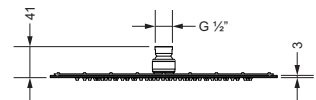

649.13.980

Regenbrausen

Regenbrause 1/2", ø 240 mm

- Ausführung ganz in Metall
- 3 mm ultra flach
- 124 Düsen
- mit Kugelgelenk
- Anti-Kalk-System
- ohne Wandarm

649.13.844

Regenbrause 1/2", ø 300 mm

- Ausführung ganz in Metall
- 3 mm ultra flach
- 188 Düsen
- mit Kugelgelenk
- Anti-Kalk-System
- ohne Wandarm