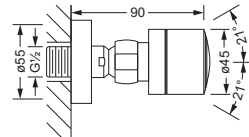

- Länge 330 mm

Deckenanbindung 1/2"

- Länge 190 mm

649.13.765 649.13.770

Deckenanbindung 1/2"

- Länge 150 mm

649.13.771

Seitenbrausen

Seitenbrause 1/2"

- Rosette, Wandmontage
- Brausekopf schwenkbar
- Anti-Kalk-System

649.13.550

Seitenbrause 1/2"

- Rosette, Wandmontage
- Brausekopf schwenkbar
- Anti-Kalk-System

649.13.460

Seitenbrause 1/2"