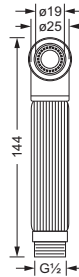

- ø 230 mm, 75 Düsen
- Ausführung ganz in Metall
- Brausekopf schwenkbar
- mit Kugelgelenk
- Anti-Kalk System
- **ohne Wandarm**

649.13.615

Kopfbrause 1/2"

- 6 Strahlarten
- Anti-Kalk-System
- Brausekopf ABS
- Anschluss 1/2"
- **mit Metall- Wandarm**

Handbrause 1/2"

- Ausführung Metall
- Anschluss 1/2"
- Anti-Kalk-System

649.13.375

Handbrause 1/2"

- Ausführung Metall
- Anschluss 1/2"
- Anti-Kalk-System

649.13.380

Handbrause 1/2"

- Ausführung Metall
- Anschluss 1/2"
- Anti-Kalk-System

649.13.361

Hygienebrausen

649.13.338

Hygienebrause, klassisch

- komplett aus Metall
- einstrahlig
- Bedienung über Druckhebel
- separate Vorabsperrung empfohlen

649.13.337

Hygienebrause, modern

- komplett aus Metall
- einstrahlig
- Bedienung über Druckhebel
- separate Vorabsperrung empfohlen

649.13.336

Hygienebrause, Eco

- Ausführung ABS
- einstrahlig
- Bedienung über Druckhebel
- separate Vorabsperrung empfohlen

649.13.334

Hygienebrause, quadratisch

- komplett aus Metall
- einstrahlig
- Bedienung über Druckhebel
- separate Vorabsperrung empfohlen