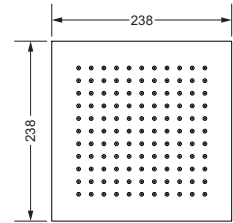

649.14.645

Schalter

- mit einem Knopf
- bestehend aus Metall

649.14.745

Regenbrausen

Regenbrause 1/2", 240 x 240 mm

- Ausführung ganz in Metall
- 3 mm ultra flach
- 121 Düsen
- mit Kugelgelenk
- Anti-Kalk-System
- ohne Wandarm