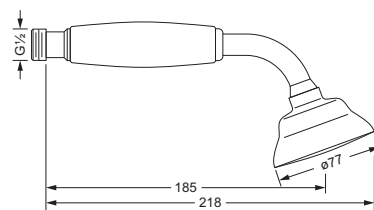

649.13.335