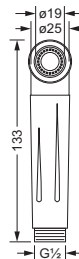

649.13.334

Hygienebrause, quadratisch

- komplett aus Metall
- einstrahlig
- Bedienung über Druckhebel
- separate Vorabsperrung empfohlen