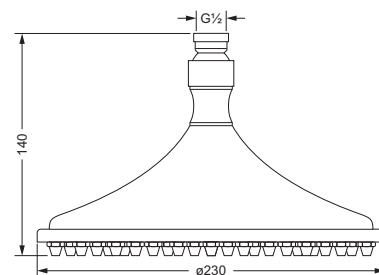

Stachelkopfbrause 1/2"

- ø 230 mm, 75 Düsen
- Ausführung ganz in Metall
- Brausekopf schwenkbar
- mit Kugelgelenk
- Anti-Kalk System
- **ohne Wandarm**