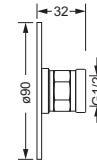

- 649.13.755
- Ausladung 350 mm
- ø26 mm

649.13.750 649.13.755

Wandarm 1/2"

- Ausladung 350 mm
- ø20 mm

649.13.785

Wandarm 1/2"

- Ausladung 355 mm
- empfohlen für 649.13.620 oder 649.13.660

649.13.630

Zubehör für Regenbrausen

Wandarm 1/2"

- Ausladung 162 mm
- empfohlen für Stachelkopfbrause
649.13.615

649.13.625

Verstärkter Wandanschluß 1/2"

- Durchmesser 90 mm

649.13.761

Deckenanbindung 1/2"

- Länge 330 mm

Deckenanbindung 1/2"

- Länge 190 mm

649.13.765 649.13.770

Deckenanbindung 1/2"

- Länge 150 mm

649.13.771

Seitenbrausen