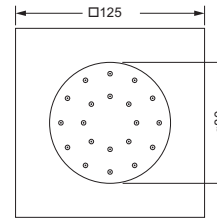

Seitenbrause 1/2"

- Rosette, Wandmontage
- Brausekopf schwenkbar
- Anti-Kalk-System

649.13.550

Seitenbrause 1/2"

- Rosette, Wandmontage
- Brausekopf schwenkbar
- Anti-Kalk-System

649.13.460

Seitenbrause 1/2"

- Rosette, Wandmontage
- Brausekopf schwenkbar
- Metallausführung
- Anti-Kalk-System

649.13.465

Seitenbrause 1/2"

- Ausführung Metall
- Rosette, Wandmontage
- Brausekopf schwenkbar
- 2 Strahlarten
- Anti-Kalk-System

649.13.470

Seitenbrausen

Seitenbrause 1/2"

- Rosette 125 x 125 mm, Wandmontage
- Brausekopf schwenkbar, 20°
- Anti-Kalk-System
- Ausführung Kunststoff

649.13.526

Seitenbrause 1/2"

- Rosette 125 x 125 mm, Wandmontage
- Brausekopf schwenkbar, 20°
- Anti-Kalk-System
- Ausführung Kunststoff