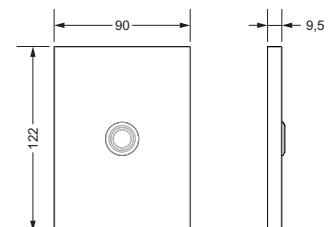

Schalter

- mit einem Knopf
- bestehend aus Metall