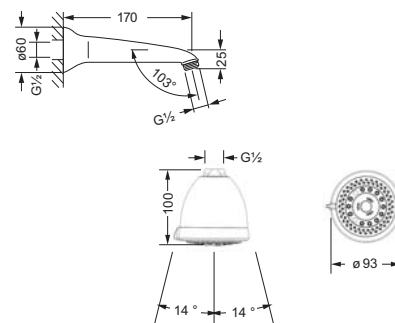

Regenbrause 1/2", ø 200 mm

- Ausführung ganz in Metall
- **ohne Wandarm**

649.13.720

Regenbrause 1/2", 200 mm

- Ausführung ganz in Metall
- mit Kugelgelenk
- Anti-Kalk-System
- **ohne Wandarm**

649.13.970

Stachelkopfbrause 1/2"

- ø 230 mm, 75 Düsen
- Ausführung ganz in Metall
- Brausekopf schwenkbar
- mit Kugelgelenk
- Anti-Kalk System
- **ohne Wandarm**

649.13.615

Kopfbrause 1/2"

- 6 Strahlarten
- Anti-Kalk-System
- Brausekopf ABS
- Anschluss 1/2"
- **mit Metall- Wandarm**

649.13.650

Zubehör für Regenbrausen

Wandarm 1/2"

- Aphrodite-Design
- Ausladung 400 mm

607.13.625

Wandarm 1/2"

- 649.13.750
- Ausladung 500 mm
- ø26 mm

Wandarm 1/2"