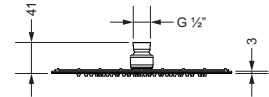

Regenbrausen

Regenbrause 1/2", ø 240 mm

- Ausführung ganz in Metall
- 3 mm ultra flach
- 124 Düsen
- mit Kugelgelenk
- Anti-Kalk-System
- ohne Wandarm

649.13.844

Regenbrause 1/2", ø 300 mm

- Ausführung ganz in Metall
- 3 mm ultra flach
- 188 Düsen
- mit Kugelgelenk
- Anti-Kalk-System
- ohne Wandarm

649.13.845

Regenbrause 1/2", ø 400 mm

- Ausführung ganz in Metall
- 3 mm ultra flach
- 252 Düsen
- mit Kugelgelenk
- Anti-Kalk-System
- ohne Wandarm

649.13.850