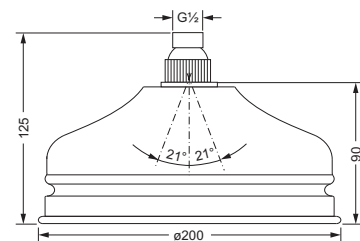

649.13.920