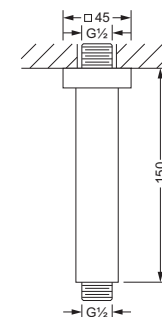

- Länge 330 mm

Deckenanbindung 1/2"

- Länge 190 mm

649.13.765 649.13.770

Deckenanbindung 1/2"

- Länge 150 mm

649.13.771

Seitenbrausen

Seitenbrause 1/2"

- Rosette, Wandmontage
- Brausekopf schwenkbar
- Anti-Kalk-System

649.13.550

Seitenbrause 1/2"

- Rosette, Wandmontage
- Brausekopf schwenkbar
- Anti-Kalk-System

649.13.460

Seitenbrause 1/2"