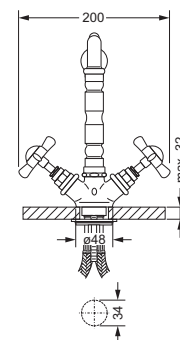

Rohrverlängerung

- 649.10.088
- Höhe 50 mm
- für 619.10.650

619.10.650 649.10.088

Spültisch 1-Hand Batterie 1/2"

Serie CHARLESTON SQUARE

- quadratische, serienbezogene Rosette
- Ausladung 205 mm; Höhe 465 mm
- schwenkbarer und feststellbarer Auslauf
- Luftsprudler M24 x 1
- Kartusche mit keramischen Scheiben
- Pendlerbrause mit Edelstahlfeder
- Metallschlauch
- automatischer Umschalter Auslauf/Brause
- 2 Druckschläuche M10x1 x ø10 x 600mm

109.20.640

Spültisch Brücken 2-Loch Batterie

Serie DELPHI

- Ausladung 190 mm; Höhe 268 mm
- Auslauf schwenkbar
- Luftsprudler M22 x 1
- 2 keramische Oberteile 1/2", rechts und links schließend
- Stichmaß 150 mm

Spültisch 1-Loch Batterie

Serie 1909

- Ausladung 245 mm; Höhe 240 mm
- Auslauf schwenkbar
- Luftsprudler M22 x 1
- 2 keramische Oberteile 1/2", rechts und links schließend
- 2 Druckschläuche M10x1 x ø10 x 600mm

629.10.620

Spültisch Brücken 2-Loch Batterie

Serie 1909

- Ausladung 190 mm; Höhe 268 mm
- Auslauf schwenkbar
- Luftsprudler M22 x 1
- 2 keramische Oberteile 1/2", rechts und links schließend
- Stichmaß 150 mm