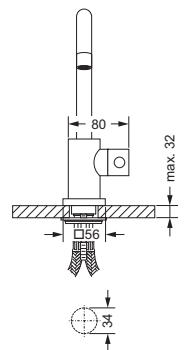

Spültisch 1-Hand Batterie 1/2"

Serie CHARLESTON ROYAL

- runde, serienbezogene Rosette
- Ausladung 205 mm; Höhe 465 mm
- schwenkbarer und feststellbarer Auslauf
- Luftsprudler M24 x 1
- Kartusche mit keramischen Scheiben
- Pendlerbrause mit Edelstahlfeder
- Metallschlauch
- automatischer Umschalter Auslauf/Brause
- 2 Druckschläuche M10x1 x ø10 x 600mm

Rohrverlängerung

- 649.10.088
- Höhe 50 mm
- für 619.10.650

619.10.650 649.10.088

Spültisch 1-Hand Batterie 1/2"

Serie CHARLESTON SQUARE

- quadratische, serienbezogene Rosette
- Ausladung 205 mm; Höhe 465 mm
- schwenkbarer und feststellbarer Auslauf
- Luftsprudler M24 x 1
- Kartusche mit keramischen Scheiben
- Pendlerbrause mit Edelstahlfeder
- Metallschlauch
- automatischer Umschalter Auslauf/Brause
- 2 Druckschläuche M10x1 x ø10 x 600mm

Rohrverlängerung

- 649.10.088
- Höhe 50 mm
- für 634.10.650

634.10.650 649.10.088

619.10.680

Spültisch 1-Hand Batterie
Serie CHARLESTON ROYAL

- runde, serienbezogene Rosette
- Ausladung 230 mm; Höhe 295 mm
- Auslauf schwenkbar
- Luftsprudler M18 x 1
- Kartusche mit keramischen Scheiben
- 2 Druckschläuche M10x1 x ø10 x 600mm

634.10.680

Spültisch 1-Hand Batterie
Serie CHARLESTON SQUARE

- quadratische, serienbezogene Rosette
- Ausladung 230 mm; Höhe 295 mm
- Auslauf schwenkbar
- Luftsprudler M18 x 1
- Kartusche mit keramischen Scheiben
- 2 Druckschläuche M10x1 x ø10 x 600mm