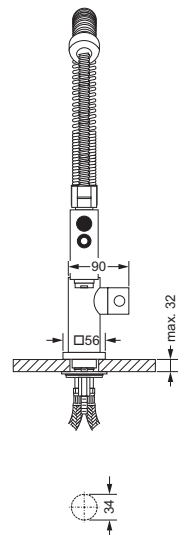

Spültisch 1-Hand Batterie 1/2"

Serie CHARLESTON ROYAL

- runde, serienbezogene Rosette
- Ausladung 205 mm; Höhe 465 mm
- schwenkbarer und feststellbarer Auslauf
- Luftsprudler M24 x 1
- Kartusche mit keramischen Scheiben
- Pendlerbrause mit Edelstahlfeder
- Metallschlauch
- automatischer Umschalter Auslauf/Brause
- 2 Druckschläuche M10x1 x ø10 x 600mm

Rohrverlängerung

- 649.10.088
- Höhe 50 mm
- für 619.10.650

619.10.650 649.10.088

Spültisch 1-Hand Batterie 1/2"

Serie CHARLESTON SQUARE

- quadratische, serienbezogene Rosette
- Ausladung 205 mm; Höhe 465 mm
- schwenkbarer und feststellbarer Auslauf
- Luftsprudler M24 x 1
- Kartusche mit keramischen Scheiben
- Pendlerbrause mit Edelstahlfeder
- Metallschlauch
- automatischer Umschalter Auslauf/Brause
- 2 Druckschläuche M10x1 x ø10 x 600mm

Rohrverlängerung

- 649.10.088
- Höhe 50 mm
- für 634.10.650

634.10.650 649.10.088

619.10.680

Spültisch 1-Hand Batterie
Serie CHARLESTON ROYAL

- runde, serienbezogene Rosette
- Ausladung 230 mm; Höhe 295 mm
- Auslauf schwenkbar
- Luftsprudler M18 x 1
- Kartusche mit keramischen Scheiben
- 2 Druckschläuche M10x1 x ø10 x 600mm

634.10.680

Spültisch 1-Hand Batterie
Serie CHARLESTON SQUARE

- quadratische, serienbezogene Rosette
- Ausladung 230 mm; Höhe 295 mm
- Auslauf schwenkbar
- Luftsprudler M18 x 1
- Kartusche mit keramischen Scheiben
- 2 Druckschläuche M10x1 x ø10 x 600mm