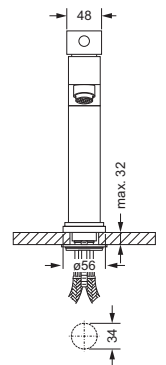

Rohrverlängerung

- 649.10.088
- Höhe 50 mm
- für 619.10.650

619.10.650 649.10.088

Spültisch 1-Hand Batterie 1/2"

Serie CHARLESTON SQUARE

- quadratische, serienbezogene Rosette
- Ausladung 205 mm; Höhe 465 mm
- schwenkbarer und feststellbarer Auslauf
- Luftsprudler M24 x 1
- Kartusche mit keramischen Scheiben
- Pendlerbrause mit Edelstahlfeder
- Metallschlauch
- automatischer Umschalter Auslauf/Brause
- 2 Druckschläuche M10x1 x ø10 x 600mm

Rohrverlängerung

- 649.10.088
- Höhe 50 mm
- für 634.10.650

634.10.650 649.10.088

619.10.680

Spültisch 1-Hand Batterie
Serie CHARLESTON ROYAL

- runde, serienbezogene Rosette
- Ausladung 230 mm; Höhe 295 mm
- Auslauf schwenkbar
- Luftsprudler M18 x 1
- Kartusche mit keramischen Scheiben
- 2 Druckschläuche M10x1 x ø10 x 600mm

634.10.680

Spültisch 1-Hand Batterie
Serie CHARLESTON SQUARE

- quadratische, serienbezogene Rosette
- Ausladung 230 mm; Höhe 295 mm
- Auslauf schwenkbar
- Luftsprudler M18 x 1
- Kartusche mit keramischen Scheiben
- 2 Druckschläuche M10x1 x ø10 x 600mm

615.10.680

Spültisch 1-Hand Batterie
Serie CHARLESTON

- Ausladung 210 mm; Höhe 265 mm
- Auslauf schwenkbar
- Luftsprudler M24 x 1
- Kartusche mit keramischen Scheiben
- 2 Druckschläuche M10x1 x ø10 x 600mm