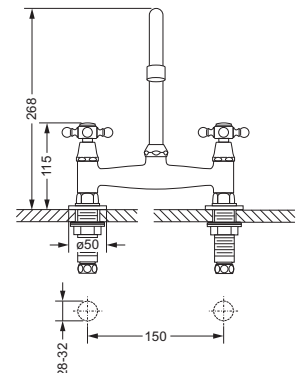

109.10.640

Spültisch 1-Loch Batterie

Serie DELPHI

- Ausladung 190 mm; Höhe 300 mm
- Auslauf schwenkbar
- Luftsprudler M22 x 1
- 2 keramische Oberteile 1/2", rechts und links schließend
- 2 Druckschläuche M10x1 x ø10 x 600mm

109.20.640

Spültisch Brücken 2-Loch Batterie

Serie DELPHI

- Ausladung 190 mm; Höhe 268 mm
- Auslauf schwenkbar
- Luftsprudler M22 x 1
- 2 keramische Oberteile 1/2", rechts und links schließend
- Stichmaß 150 mm

Spültisch 1-Loch Batterie

Serie 1909

- Ausladung 245 mm; Höhe 240 mm
- Auslauf schwenkbar
- Luftsprudler M22 x 1
- 2 keramische Oberteile 1/2", rechts und links schließend
- 2 Druckschläuche M10x1 x ø10 x 600mm

629.10.620

Spültisch Brücken 2-Loch Batterie

Serie 1909

- Ausladung 190 mm; Höhe 268 mm
- Auslauf schwenkbar
- Luftsprudler M22 x 1
- 2 keramische Oberteile 1/2", rechts und links schließend
- Stichmaß 150 mm