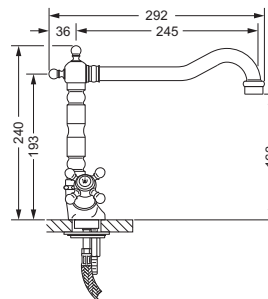

109.10.640

Spültisch 1-Loch Batterie

Serie DELPHI

- Ausladung 190 mm; Höhe 300 mm
- Auslauf schwenkbar
- Luftsprudler M22 x 1
- 2 keramische Oberteile 1/2", rechts und links schließend
- 2 Druckschläuche M10x1 x ø10 x 600mm

109.20.640

Spültisch Brücken 2-Loch Batterie

Serie DELPHI

- Ausladung 190 mm; Höhe 268 mm
- Auslauf schwenkbar
- Luftsprudler M22 x 1
- 2 keramische Oberteile 1/2", rechts und links schließend
- Stichmaß 150 mm

Spültisch 1-Loch Batterie

Serie 1909

- Ausladung 245 mm; Höhe 240 mm
- Auslauf schwenkbar
- Luftsprudler M22 x 1
- 2 keramische Oberteile 1/2", rechts und links schließend
- 2 Druckschläuche M10x1 x ø10 x 600mm

629.10.620

Spültisch Brücken 2-Loch Batterie

Serie 1909

- Ausladung 190 mm; Höhe 268 mm
- Auslauf schwenkbar
- Luftsprudler M22 x 1
- 2 keramische Oberteile 1/2", rechts und links schließend
- Stichmaß 150 mm