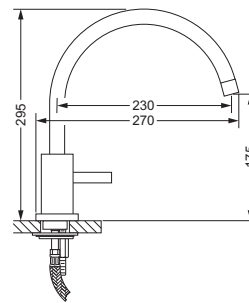

Spültisch 1-Hand Batterie 1/2"

Serie CHARLESTON ROYAL

- runde, serienbezogene Rosette
- Ausladung 205 mm; Höhe 465 mm
- schwenkbarer und feststellbarer Auslauf
- Luftsprudler M24 x 1
- Kartusche mit keramischen Scheiben
- Pendlerbrause mit Edelstahlfeder
- Metallschlauch
- automatischer Umschalter Auslauf/Brause
- 2 Druckschläuche M10x1 x ø10 x 600mm

Rohrverlängerung

- 649.10.088
- Höhe 50 mm
- für 619.10.650

619.10.650 649.10.088

Spültisch 1-Hand Batterie 1/2"

Serie CHARLESTON SQUARE

- quadratische, serienbezogene Rosette
- Ausladung 205 mm; Höhe 465 mm
- schwenkbarer und feststellbarer Auslauf
- Luftsprudler M24 x 1
- Kartusche mit keramischen Scheiben
- Pendlerbrause mit Edelstahlfeder
- Metallschlauch
- automatischer Umschalter Auslauf/Brause
- 2 Druckschläuche M10x1 x ø10 x 600mm

Rohrverlängerung

- 649.10.088
- Höhe 50 mm
- für 634.10.650

634.10.650 649.10.088

619.10.680

Spültisch 1-Hand Batterie
Serie CHARLESTON ROYAL

- runde, serienbezogene Rosette
- Ausladung 230 mm; Höhe 295 mm
- Auslauf schwenkbar
- Luftsprudler M18 x 1
- Kartusche mit keramischen Scheiben
- 2 Druckschläuche M10x1 x ø10 x 600mm

634.10.680

Spültisch 1-Hand Batterie
Serie CHARLESTON SQUARE

- quadratische, serienbezogene Rosette
- Ausladung 230 mm; Höhe 295 mm
- Auslauf schwenkbar
- Luftsprudler M18 x 1
- Kartusche mit keramischen Scheiben
- 2 Druckschläuche M10x1 x ø10 x 600mm