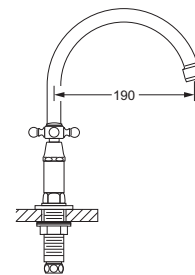

109.10.620

Spültisch 1-Loch Batterie

Serie DELPHI

- Ausladung 245 mm; Höhe 230 mm
- Auslauf schwenkbar
- Luftsprudler M24 x 1
- 2 keramische Oberteile 1/2", rechts und links schließend
- 2 Druckschläuche M10x1 x ø10 x 600mm

109.10.640

Spültisch 1-Loch Batterie

Serie DELPHI

- Ausladung 190 mm; Höhe 300 mm
- Auslauf schwenkbar
- Luftsprudler M22 x 1
- 2 keramische Oberteile 1/2", rechts und links schließend
- 2 Druckschläuche M10x1 x ø10 x 600mm

109.20.640

Spültisch Brücken 2-Loch Batterie

Serie DELPHI

- Ausladung 190 mm; Höhe 268 mm
- Auslauf schwenkbar
- Luftsprudler M22 x 1
- 2 keramische Oberteile 1/2", rechts und links schließend
- Stichmaß 150 mm

Spültisch 1-Loch Batterie

Serie 1909

- Ausladung 245 mm; Höhe 240 mm
- Auslauf schwenkbar
- Luftsprudler M22 x 1
- 2 keramische Oberteile 1/2", rechts und links schließend
- 2 Druckschläuche M10x1 x ø10 x 600mm