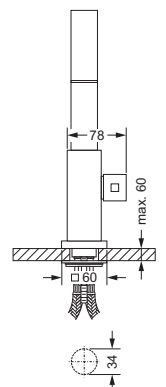

619.10.680

Spültisch 1-Hand Batterie
Serie CHARLESTON ROYAL

- runde, serienbezogene Rosette
- Ausladung 230 mm; Höhe 295 mm
- Auslauf schwenkbar
- Luftsprudler M18 x 1
- Kartusche mit keramischen Scheiben
- 2 Druckschläuche M10x1 x ø10 x 600mm

634.10.680

Spültisch 1-Hand Batterie
Serie CHARLESTON SQUARE

- quadratische, serienbezogene Rosette
- Ausladung 230 mm; Höhe 295 mm
- Auslauf schwenkbar
- Luftsprudler M18 x 1
- Kartusche mit keramischen Scheiben
- 2 Druckschläuche M10x1 x ø10 x 600mm

615.10.680

Spültisch 1-Hand Batterie
Serie CHARLESTON

- Ausladung 210 mm; Höhe 265 mm
- Auslauf schwenkbar
- Luftsprudler M24 x 1
- Kartusche mit keramischen Scheiben
- 2 Druckschläuche M10x1 x ø10 x 600mm

627.10.680

Spültisch 1-Hand Batterie
Serie EMPIRE ROYAL

- Ausladung 230 mm; Höhe 315 mm
- Auslauf schwenkbar
- Luftsprudler M16,5x1
- Kartusche mit keramischen Scheiben
- 2 Druckschläuche M10x1 x ø10 x 600mm