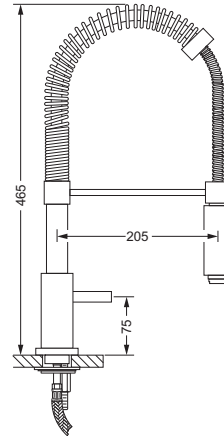

Spültisch 1-Hand Batterie 1/2"

Serie CHARLESTON ROYAL

- runde, serienbezogene Rosette
- Ausladung 205 mm; Höhe 465 mm
- schwenkbarer und feststellbarer Auslauf
- Luftsprudler M24 x 1
- Kartusche mit keramischen Scheiben
- Pendlerbrause mit Edelstahlfeder
- Metallschlauch
- automatischer Umschalter Auslauf/Brause
- 2 Druckschläuche M10x1 x ø10 x 600mm

Rohrverlängerung

- 649.10.088
- Höhe 50 mm
- für 619.10.650

619.10.650 649.10.088

Spültisch 1-Hand Batterie 1/2"

Serie CHARLESTON SQUARE

- quadratische, serienbezogene Rosette
- Ausladung 205 mm; Höhe 465 mm
- schwenkbarer und feststellbarer Auslauf
- Luftsprudler M24 x 1
- Kartusche mit keramischen Scheiben
- Pendlerbrause mit Edelstahlfeder
- Metallschlauch
- automatischer Umschalter Auslauf/Brause
- 2 Druckschläuche M10x1 x ø10 x 600mm

Rohrverlängerung

- 649.10.088
- Höhe 50 mm
- für 634.10.650

634.10.650 649.10.088

619.10.680

Spültisch 1-Hand Batterie
Serie CHARLESTON ROYAL

- runde, serienbezogene Rosette
- Ausladung 230 mm; Höhe 295 mm
- Auslauf schwenkbar
- Luftsprudler M18 x 1
- Kartusche mit keramischen Scheiben
- 2 Druckschläuche M10x1 x ø10 x 600mm

634.10.680

Spültisch 1-Hand Batterie
Serie CHARLESTON SQUARE

- quadratische, serienbezogene Rosette
- Ausladung 230 mm; Höhe 295 mm
- Auslauf schwenkbar
- Luftsprudler M18 x 1
- Kartusche mit keramischen Scheiben
- 2 Druckschläuche M10x1 x ø10 x 600mm