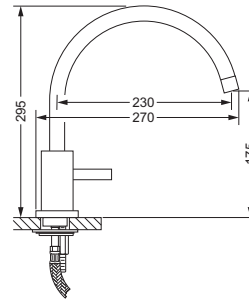

Spültisch 1-Hand Batterie 1/2"

Serie CHARLESTON ROYAL

- runde, serienbezogene Rosette
- Ausladung 205 mm; Höhe 465 mm
- schwenkbarer und feststellbarer Auslauf
- Luftsprudler M24 x 1
- Kartusche mit keramischen Scheiben
- Pendlerbrause mit Edelstahlfeder
- Metallschlauch
- automatischer Umschalter Auslauf/Brause
- 2 Druckschläuche M10x1 x ø10 x 600mm

Rohrverlängerung

- 649.10.088
- Höhe 50 mm
- für 619.10.650

619.10.650 649.10.088

Spültisch 1-Hand Batterie 1/2"

Serie CHARLESTON SQUARE

- quadratische, serienbezogene Rosette
- Ausladung 205 mm; Höhe 465 mm
- schwenkbarer und feststellbarer Auslauf
- Luftsprudler M24 x 1
- Kartusche mit keramischen Scheiben
- Pendlerbrause mit Edelstahlfeder
- Metallschlauch
- automatischer Umschalter Auslauf/Brause
- 2 Druckschläuche M10x1 x ø10 x 600mm

Rohrverlängerung

- 649.10.088
- Höhe 50 mm
- für 634.10.650

634.10.650 649.10.088

619.10.680

Spültisch 1-Hand Batterie
Serie CHARLESTON ROYAL

- runde, serienbezogene Rosette
- Ausladung 230 mm; Höhe 295 mm
- Auslauf schwenkbar
- Luftsprudler M18 x 1
- Kartusche mit keramischen Scheiben
- 2 Druckschläuche M10x1 x ø10 x 600mm

634.10.680

Spültisch 1-Hand Batterie
Serie CHARLESTON SQUARE

- quadratische, serienbezogene Rosette
- Ausladung 230 mm; Höhe 295 mm
- Auslauf schwenkbar
- Luftsprudler M18 x 1
- Kartusche mit keramischen Scheiben
- 2 Druckschläuche M10x1 x ø10 x 600mm