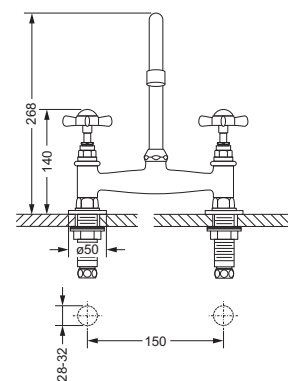

Rohrverlängerung

- 649.10.088
- Höhe 50 mm
- für 619.10.650

619.10.650 649.10.088

Spültisch 1-Hand Batterie 1/2"

Serie CHARLESTON SQUARE

- quadratische, serienbezogene Rosette
- Ausladung 205 mm; Höhe 465 mm
- schwenkbarer und feststellbarer Auslauf
- Luftsprudler M24 x 1
- Kartusche mit keramischen Scheiben
- Pendlerbrause mit Edelstahlfeder
- Metallschlauch
- automatischer Umschalter Auslauf/Brause
- 2 Druckschläuche M10x1 x ø10 x 600mm

109.20.640

Spültisch Brücken 2-Loch Batterie

Serie DELPHI

- Ausladung 190 mm; Höhe 268 mm
- Auslauf schwenkbar
- Luftsprudler M22 x 1
- 2 keramische Oberteile 1/2", rechts und links schließend
- Stichmaß 150 mm

Spültisch 1-Loch Batterie

Serie 1909

- Ausladung 245 mm; Höhe 240 mm
- Auslauf schwenkbar
- Luftsprudler M22 x 1
- 2 keramische Oberteile 1/2", rechts und links schließend
- 2 Druckschläuche M10x1 x ø10 x 600mm

629.10.620

Spültisch Brücken 2-Loch Batterie

Serie 1909

- Ausladung 190 mm; Höhe 268 mm
- Auslauf schwenkbar
- Luftsprudler M22 x 1
- 2 keramische Oberteile 1/2", rechts und links schließend
- Stichmaß 150 mm