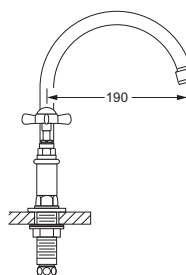

109.10.640

Spültisch 1-Loch Batterie

Serie DELPHI

- Ausladung 190 mm; Höhe 300 mm
- Auslauf schwenkbar
- Luftsprudler M22 x 1
- 2 keramische Oberteile 1/2", rechts und links schließend
- 2 Druckschläuche M10x1 x ø10 x 600mm

109.20.640

Spültisch Brücken 2-Loch Batterie

Serie DELPHI

- Ausladung 190 mm; Höhe 268 mm
- Auslauf schwenkbar
- Luftsprudler M22 x 1
- 2 keramische Oberteile 1/2", rechts und links schließend
- Stichmaß 150 mm

Spültisch 1-Loch Batterie

Serie 1909

- Ausladung 245 mm; Höhe 240 mm
- Auslauf schwenkbar
- Luftsprudler M22 x 1
- 2 keramische Oberteile 1/2", rechts und links schließend
- 2 Druckschläuche M10x1 x ø10 x 600mm

629.10.620

Spültisch Brücken 2-Loch Batterie

Serie 1909

- Ausladung 190 mm; Höhe 268 mm
- Auslauf schwenkbar
- Luftsprudler M22 x 1
- 2 keramische Oberteile 1/2", rechts und links schließend
- Stichmaß 150 mm