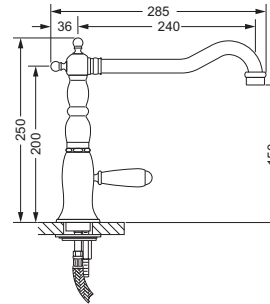

615.10.680

Spültisch 1-Hand Batterie
Serie CHARLESTON

- Ausladung 210 mm; Höhe 265 mm
- Auslauf schwenkbar
- Luftsprudler M24 x 1
- Kartusche mit keramischen Scheiben
- 2 Druckschläuche M10x1 x ø10 x 600mm

627.10.680

Spültisch 1-Hand Batterie
Serie EMPIRE ROYAL

- Ausladung 230 mm; Höhe 315 mm
- Auslauf schwenkbar
- Luftsprudler M16,5x1
- Kartusche mit keramischen Scheiben
- 2 Druckschläuche M10x1 x ø10 x 600mm

109.10.680

Spültisch 1-Hand Batterie

Serie DELPHI

- Ausladung 245 mm; Höhe 250 mm
- schwenkbarer Auslauf
- Luftsprudler M24 x 1
- Kartusche mit keramischen Scheiben
- 2 Druckschläuche M10x1 x ø10 x 600mm

109.10.620

Spültisch 1-Loch Batterie

Serie DELPHI

- Ausladung 245 mm; Höhe 230 mm
- Auslauf schwenkbar
- Luftsprudler M24 x 1
- 2 keramische Oberteile 1/2", rechts und links schließend
- 2 Druckschläuche M10x1 x ø10 x 600mm