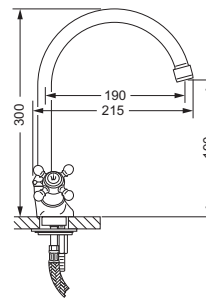

109.10.620

Spültisch 1-Loch Batterie

Serie DELPHI

- Ausladung 245 mm; Höhe 230 mm
- Auslauf schwenkbar
- Luftsprudler M24 x 1
- 2 keramische Oberteile 1/2", rechts und links schließend
- 2 Druckschläuche M10x1 x ø10 x 600mm

109.10.640

Spültisch 1-Loch Batterie

Serie DELPHI

- Ausladung 190 mm; Höhe 300 mm
- Auslauf schwenkbar
- Luftsprudler M22 x 1
- 2 keramische Oberteile 1/2", rechts und links schließend
- 2 Druckschläuche M10x1 x ø10 x 600mm

109.20.640

Spültisch Brücken 2-Loch Batterie

Serie DELPHI

- Ausladung 190 mm; Höhe 268 mm
- Auslauf schwenkbar
- Luftsprudler M22 x 1
- 2 keramische Oberteile 1/2", rechts und links schließend
- Stichmaß 150 mm

Spültisch 1-Loch Batterie

Serie 1909

- Ausladung 245 mm; Höhe 240 mm
- Auslauf schwenkbar
- Luftsprudler M22 x 1
- 2 keramische Oberteile 1/2", rechts und links schließend
- 2 Druckschläuche M10x1 x ø10 x 600mm