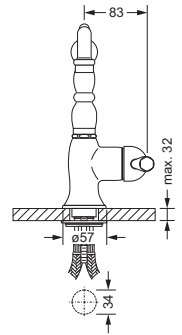

Rohrverlängerung

- 649.10.088
- Höhe 50 mm
- für 619.10.650

619.10.650 649.10.088

Spültisch 1-Hand Batterie 1/2"

Serie CHARLESTON SQUARE

- quadratische, serienbezogene Rosette
- Ausladung 205 mm; Höhe 465 mm
- schwenkbarer und feststellbarer Auslauf
- Luftsprudler M24 x 1
- Kartusche mit keramischen Scheiben
- Pendlerbrause mit Edelstahlfeder
- Metallschlauch
- automatischer Umschalter Auslauf/Brause
- 2 Druckschläuche M10x1 x ø10 x 600mm

615.10.680

Spültisch 1-Hand Batterie
Serie CHARLESTON

- Ausladung 210 mm; Höhe 265 mm
- Auslauf schwenkbar
- Luftsprudler M24 x 1
- Kartusche mit keramischen Scheiben
- 2 Druckschläuche M10x1 x ø10 x 600mm

627.10.680

Spültisch 1-Hand Batterie
Serie EMPIRE ROYAL

- Ausladung 230 mm; Höhe 315 mm
- Auslauf schwenkbar
- Luftsprudler M16,5x1
- Kartusche mit keramischen Scheiben
- 2 Druckschläuche M10x1 x ø10 x 600mm

109.10.680

Spültisch 1-Hand Batterie

Serie DELPHI

- Ausladung 245 mm; Höhe 250 mm
- schwenkbarer Auslauf
- Luftsprudler M24 x 1
- Kartusche mit keramischen Scheiben
- 2 Druckschläuche M10x1 x ø10 x 600mm