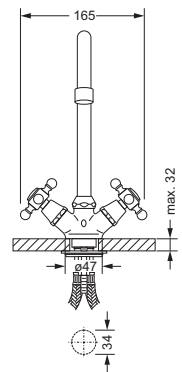

109.20.640

Spültisch Brücken 2-Loch Batterie

Serie DELPHI

- Ausladung 190 mm; Höhe 268 mm
- Auslauf schwenkbar
- Luftsprudler M22 x 1
- 2 keramische Oberteile 1/2", rechts und links schließend
- Stichmaß 150 mm