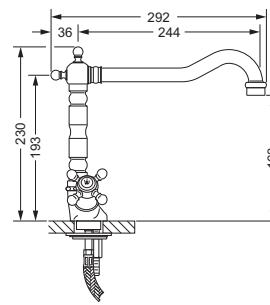

627.10.680

Spültisch 1-Hand Batterie
Serie EMPIRE ROYAL

- Ausladung 230 mm; Höhe 315 mm
- Auslauf schwenkbar
- Luftsprudler M16,5x1
- Kartusche mit keramischen Scheiben
- 2 Druckschläuche M10x1 x ø10 x 600mm

109.10.680

Spültisch 1-Hand Batterie

Serie DELPHI

- Ausladung 245 mm; Höhe 250 mm
- schwenkbarer Auslauf
- Luftsprudler M24 x 1
- Kartusche mit keramischen Scheiben
- 2 Druckschläuche M10x1 x ø10 x 600mm

109.10.620

Spültisch 1-Loch Batterie

Serie DELPHI

- Ausladung 245 mm; Höhe 230 mm
- Auslauf schwenkbar
- Luftsprudler M24 x 1
- 2 keramische Oberteile 1/2", rechts und links schließend
- 2 Druckschläuche M10x1 x ø10 x 600mm

109.20.640

Spültisch Brücken 2-Loch Batterie

Serie DELPHI

- Ausladung 190 mm; Höhe 268 mm
- Auslauf schwenkbar
- Luftsprudler M22 x 1
- 2 keramische Oberteile 1/2", rechts und links schließend
- Stichmaß 150 mm