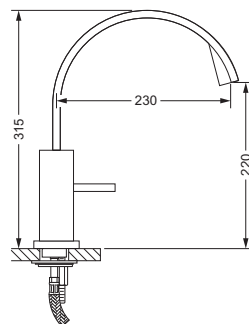

Rohrverlängerung

- 649.10.088
- Höhe 50 mm
- für 634.10.650

634.10.650 649.10.088

619.10.680

Spültisch 1-Hand Batterie
Serie CHARLESTON ROYAL

- runde, serienbezogene Rosette
- Ausladung 230 mm; Höhe 295 mm
- Auslauf schwenkbar
- Luftsprudler M18 x 1
- Kartusche mit keramischen Scheiben
- 2 Druckschläuche M10x1 x ø10 x 600mm

634.10.680

Spültisch 1-Hand Batterie
Serie CHARLESTON SQUARE

- quadratische, serienbezogene Rosette
- Ausladung 230 mm; Höhe 295 mm
- Auslauf schwenkbar
- Luftsprudler M18 x 1
- Kartusche mit keramischen Scheiben
- 2 Druckschläuche M10x1 x ø10 x 600mm

615.10.680

Spültisch 1-Hand Batterie
Serie CHARLESTON

- Ausladung 210 mm; Höhe 265 mm
- Auslauf schwenkbar
- Luftsprudler M24 x 1
- Kartusche mit keramischen Scheiben
- 2 Druckschläuche M10x1 x ø10 x 600mm

627.10.680

Spültisch 1-Hand Batterie
Serie EMPIRE ROYAL

- Ausladung 230 mm; Höhe 315 mm
- Auslauf schwenkbar
- Luftsprudler M16,5x1
- Kartusche mit keramischen Scheiben
- 2 Druckschläuche M10x1 x ø10 x 600mm