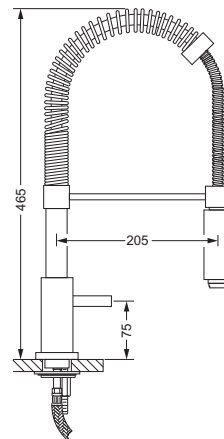

Spültisch 1-Hand Batterie 1/2"

Serie CHARLESTON ROYAL

- runde, serienbezogene Rosette
- Ausladung 205 mm; Höhe 465 mm
- schwenkbarer und feststellbarer Auslauf
- Luftsprudler M24 x 1
- Kartusche mit keramischen Scheiben
- Pendlerbrause mit Edelstahlfeder
- Metallschlauch
- automatischer Umschalter Auslauf/Brause
- 2 Druckschläuche M10x1 x ø10 x 600mm

Rohrverlängerung

- 649.10.088
- Höhe 50 mm
- für 619.10.650

619.10.650 649.10.088

Spültisch 1-Hand Batterie 1/2"

Serie CHARLESTON SQUARE

- quadratische, serienbezogene Rosette
- Ausladung 205 mm; Höhe 465 mm
- schwenkbarer und feststellbarer Auslauf
- Luftsprudler M24 x 1
- Kartusche mit keramischen Scheiben
- Pendlerbrause mit Edelstahlfeder
- Metallschlauch
- automatischer Umschalter Auslauf/Brause
- 2 Druckschläuche M10x1 x ø10 x 600mm

Rohrverlängerung

- 649.10.088
- Höhe 50 mm
- für 634.10.650

634.10.650 649.10.088

619.10.680

Spültisch 1-Hand Batterie
Serie CHARLESTON ROYAL

- runde, serienbezogene Rosette
- Ausladung 230 mm; Höhe 295 mm
- Auslauf schwenkbar
- Luftsprudler M18 x 1
- Kartusche mit keramischen Scheiben
- 2 Druckschläuche M10x1 x ø10 x 600mm

634.10.680

Spültisch 1-Hand Batterie
Serie CHARLESTON SQUARE

- quadratische, serienbezogene Rosette
- Ausladung 230 mm; Höhe 295 mm
- Auslauf schwenkbar
- Luftsprudler M18 x 1
- Kartusche mit keramischen Scheiben
- 2 Druckschläuche M10x1 x ø10 x 600mm