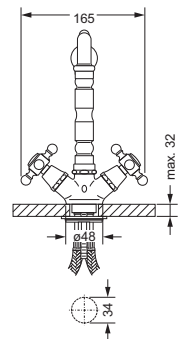

Rohrverlängerung

- 649.10.088
- Höhe 50 mm
- für 619.10.650

619.10.650 649.10.088

Spültisch 1-Hand Batterie 1/2"

Serie CHARLESTON SQUARE

- quadratische, serienbezogene Rosette
- Ausladung 205 mm; Höhe 465 mm
- schwenkbarer und feststellbarer Auslauf
- Luftsprudler M24 x 1
- Kartusche mit keramischen Scheiben
- Pendlerbrause mit Edelstahlfeder
- Metallschlauch
- automatischer Umschalter Auslauf/Brause
- 2 Druckschläuche M10x1 x ø10 x 600mm

109.10.680

Spültisch 1-Hand Batterie

Serie DELPHI

- Ausladung 245 mm; Höhe 250 mm
- schwenkbarer Auslauf
- Luftsprudler M24 x 1
- Kartusche mit keramischen Scheiben
- 2 Druckschläuche M10x1 x ø10 x 600mm

109.10.620

Spültisch 1-Loch Batterie

Serie DELPHI

- Ausladung 245 mm; Höhe 230 mm
- Auslauf schwenkbar
- Luftsprudler M24 x 1
- 2 keramische Oberteile 1/2", rechts und links schließend
- 2 Druckschläuche M10x1 x ø10 x 600mm

Spültisch 1-Loch Batterie

Serie 1909

- Ausladung 245 mm; Höhe 240 mm
- Auslauf schwenkbar
- Luftsprudler M22 x 1
- 2 keramische Oberteile 1/2", rechts und links schließend
- 2 Druckschläuche M10x1 x ø10 x 600mm