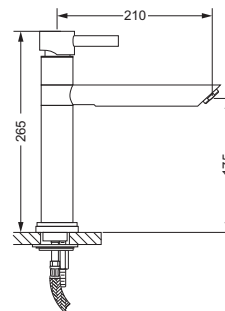

Rohrverlängerung

- 649.10.088
- Höhe 50 mm
- für 619.10.650

619.10.650 649.10.088

Spültisch 1-Hand Batterie 1/2"

Serie CHARLESTON SQUARE

- quadratische, serienbezogene Rosette
- Ausladung 205 mm; Höhe 465 mm
- schwenkbarer und feststellbarer Auslauf
- Luftsprudler M24 x 1
- Kartusche mit keramischen Scheiben
- Pendlerbrause mit Edelstahlfeder
- Metallschlauch
- automatischer Umschalter Auslauf/Brause
- 2 Druckschläuche M10x1 x ø10 x 600mm

Rohrverlängerung

- 649.10.088
- Höhe 50 mm
- für 634.10.650

634.10.650 649.10.088

619.10.680

Spültisch 1-Hand Batterie
Serie CHARLESTON ROYAL

- runde, serienbezogene Rosette
- Ausladung 230 mm; Höhe 295 mm
- Auslauf schwenkbar
- Luftsprudler M18 x 1
- Kartusche mit keramischen Scheiben
- 2 Druckschläuche M10x1 x ø10 x 600mm

634.10.680

Spültisch 1-Hand Batterie
Serie CHARLESTON SQUARE

- quadratische, serienbezogene Rosette
- Ausladung 230 mm; Höhe 295 mm
- Auslauf schwenkbar
- Luftsprudler M18 x 1
- Kartusche mit keramischen Scheiben
- 2 Druckschläuche M10x1 x ø10 x 600mm

615.10.680

Spültisch 1-Hand Batterie
Serie CHARLESTON

- Ausladung 210 mm; Höhe 265 mm
- Auslauf schwenkbar
- Luftsprudler M24 x 1
- Kartusche mit keramischen Scheiben
- 2 Druckschläuche M10x1 x ø10 x 600mm