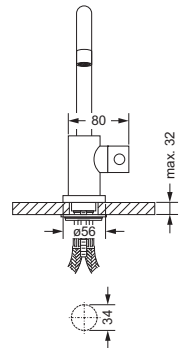

Spültisch 1-Hand Batterie 1/2"

Serie CHARLESTON ROYAL

- runde, serienbezogene Rosette
- Ausladung 205 mm; Höhe 465 mm
- schwenkbarer und feststellbarer Auslauf
- Luftsprudler M24 x 1
- Kartusche mit keramischen Scheiben
- Pendlerbrause mit Edelstahlfeder
- Metallschlauch
- automatischer Umschalter Auslauf/Brause
- 2 Druckschläuche M10x1 x ø10 x 600mm

Rohrverlängerung

- 649.10.088
- Höhe 50 mm
- für 619.10.650

619.10.650 649.10.088

Spültisch 1-Hand Batterie 1/2"

Serie CHARLESTON SQUARE

- quadratische, serienbezogene Rosette
- Ausladung 205 mm; Höhe 465 mm
- schwenkbarer und feststellbarer Auslauf
- Luftsprudler M24 x 1
- Kartusche mit keramischen Scheiben
- Pendlerbrause mit Edelstahlfeder
- Metallschlauch
- automatischer Umschalter Auslauf/Brause
- 2 Druckschläuche M10x1 x ø10 x 600mm

Rohrverlängerung

- 649.10.088
- Höhe 50 mm
- für 634.10.650

634.10.650 649.10.088

619.10.680

Spültisch 1-Hand Batterie
Serie CHARLESTON ROYAL

- runde, serienbezogene Rosette
- Ausladung 230 mm; Höhe 295 mm
- Auslauf schwenkbar
- Luftsprudler M18 x 1
- Kartusche mit keramischen Scheiben
- 2 Druckschläuche M10x1 x ø10 x 600mm

634.10.680

Spültisch 1-Hand Batterie
Serie CHARLESTON SQUARE

- quadratische, serienbezogene Rosette
- Ausladung 230 mm; Höhe 295 mm
- Auslauf schwenkbar
- Luftsprudler M18 x 1
- Kartusche mit keramischen Scheiben
- 2 Druckschläuche M10x1 x ø10 x 600mm