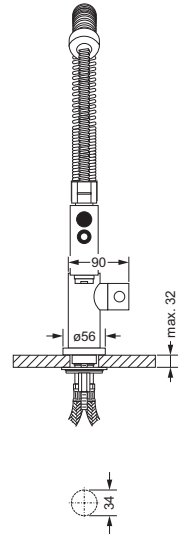

Spültisch 1-Hand Batterie 1/2"

Serie CHARLESTON ROYAL

- runde, serienbezogene Rosette
- Ausladung 205 mm; Höhe 465 mm
- schwenkbarer und feststellbarer Auslauf
- Luftsprudler M24 x 1
- Kartusche mit keramischen Scheiben
- Pendlerbrause mit Edelstahlfeder
- Metallschlauch
- automatischer Umschalter Auslauf/Brause
- 2 Druckschläuche M10x1 x ø10 x 600mm

Rohrverlängerung

- 649.10.088
- Höhe 50 mm
- für 619.10.650

619.10.650 649.10.088

Spültisch 1-Hand Batterie 1/2"

Serie CHARLESTON SQUARE

- quadratische, serienbezogene Rosette
- Ausladung 205 mm; Höhe 465 mm
- schwenkbarer und feststellbarer Auslauf
- Luftsprudler M24 x 1
- Kartusche mit keramischen Scheiben
- Pendlerbrause mit Edelstahlfeder
- Metallschlauch
- automatischer Umschalter Auslauf/Brause
- 2 Druckschläuche M10x1 x ø10 x 600mm

Rohrverlängerung

- 649.10.088
- Höhe 50 mm
- für 634.10.650

634.10.650 649.10.088

619.10.680

Spültisch 1-Hand Batterie
Serie CHARLESTON ROYAL

- runde, serienbezogene Rosette
- Ausladung 230 mm; Höhe 295 mm
- Auslauf schwenkbar
- Luftsprudler M18 x 1
- Kartusche mit keramischen Scheiben
- 2 Druckschläuche M10x1 x ø10 x 600mm

634.10.680

Spültisch 1-Hand Batterie
Serie CHARLESTON SQUARE

- quadratische, serienbezogene Rosette
- Ausladung 230 mm; Höhe 295 mm
- Auslauf schwenkbar
- Luftsprudler M18 x 1
- Kartusche mit keramischen Scheiben
- 2 Druckschläuche M10x1 x ø10 x 600mm