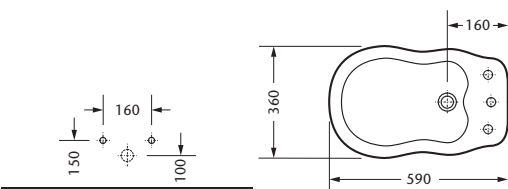

Bidet, for 1-hole
for 3-hole

Fixing set
for bidet