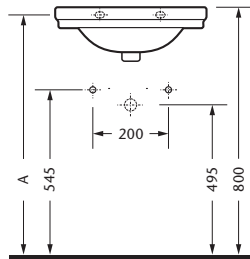

**Washbasin 65 x 54 cm,** for 1-hole  
for 3-hole

**Washbasin 69 x 57 cm,** for 1-hole  
for 3-hole

**Metal frame,** for washbasin 69 cm  
with towel rods

**Mini washbasin,** for 1-hole  
**51 x 43 cm** for 3-hole

**Pedestal**  
for washbasins 65 cm / 69 cm

**Fixing set**  
for washbasin

Maß A muß vor Ort ermittelt werden.

Maß A muß vor Ort ermittelt werden.

Maß A muß vor Ort ermittelt werden.

**W.C. pan**  
floor outlet, without rim flush