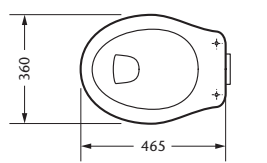

Close coupled w.c. pan
wall outlet

Cistern, for close coupled w.c.
lateral inlet, without mechanism *required*

Mechanism
with push button and STOP-unit

Toilet seat
with lid, without hinges *required*

Set of hinges
for toilet seat

Fixing set
for w.c. pan