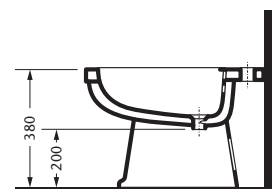

**Pedestal**  
for washbasins 65 cm / 69 cm

**Fixing set**  
for washbasin

Maß A muß vor Ort ermittelt werden.

Maß A muß vor Ort ermittelt werden.

Maß A muß vor Ort ermittelt werden.

**W.C. pan**  
floor outlet, without rim flush

**Mechanism**  
with push button and STOP-unit

**Toilet seat**  
with lid, without hinges *required*

**Set of hinges**  
for toilet seat

**Fixing set**  
for w.c. pan

**Bidet,** for 1-hole  
for 3-hole

**Fixing set**  
for bidet