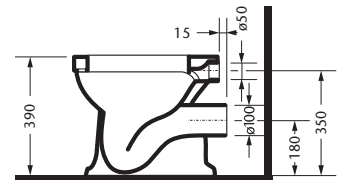

**Washbasin 65 x 54 cm,** for 1-hole  
for 3-hole

**Washbasin 69 x 57 cm,** for 1-hole  
for 3-hole

**Metal frame,** for washbasin 69 cm  
with towel rods

**Mini washbasin,** for 1-hole  
**51 x 43 cm** for 3-hole

**Pedestal**  
for washbasins 65 cm / 69 cm

**Fixing set**  
for washbasin

Maß A muß vor Ort ermittelt werden.

Maß A muß vor Ort ermittelt werden.

Maß A muß vor Ort ermittelt werden.

**W.C. pan**  
floor outlet, without rim flush

**W.C. pan**  
wall outlet

**Toilet seat**  
with lid, without hinges *required*

**Set of hinges**  
for toilet seat

**Fixing set**  
for w.c. pan

**Close coupled w.c. pan**  
wall outlet

**Cistern, for close coupled w.c.**  
lateral inlet, without mechanism *required*