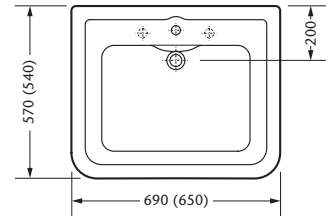

# ALBANO

			.100 weiß white	A .000 chrom chrome	D   F .040 edelmessing sunshine	I .020 gold gold
	103.50.010	Waschtisch 65 x 54 cm, für 1-Loch	■			
	103.50.030	Waschtisch 65 x 54 cm, für 3-Loch	■			
	103.51.010	Waschtisch 69 x 57 cm, für 1-Loch	■			
	103.51.030	Waschtisch 69 x 57 cm, für 3-Loch	■			
	649.13.103	Metall-Unterbau, für Waschtisch 69 cm mit Handtuchstangen		■		
	103.55.000	Standsäule für Waschtische 65 cm / 69 cm	■			
	103.52.010	Handwaschbecken, 51 x 43 cm	für 1-Loch	■		
103.52.030	Handwaschbecken, 51 x 43 cm	für 3-Loch	■			
199.50.000	Befestigungsset für Waschtisch			■		
	103.60.000	Tiefspülklosett Abgang innen senkrecht, ohne Randspülung	■			
	103.61.000	Tiefspülklosett Abgang außen waagrecht	■			
	103.75.000	Klosettsitz mit Deckel, ohne Scharniere <i>benötigt</i>	■			
	199.75.002	Satz Scharniere zu Klosettsitz		■	■	■
	199.69.003	Befestigungsset für Tiefspülklosett		■	■	■
	103.67.000	Tiefspülklosett zu Klosettkombination Abgang außen waagrecht	■			
	103.68.000	Spülkasten zu Klosettkombination Zulauf seitlich, ohne Innengarnitur <i>benötigt</i>	■			
	199.63.001	Innengarnitur mit Druckknopf und STOP-Einrichtung		■	■	■
	103.75.000	Klosettsitz mit Deckel, ohne Scharniere <i>benötigt</i>	■			
	199.75.002	Satz Scharniere zu Klosettsitz		■	■	■
	199.69.003	Befestigungsset für Tiefspülklosett		■	■	■
	103.80.010	Stand-Bidet, für 1-Loch	■			
	103.80.030	Stand-Bidet, für 3-Loch	■			
199.69.003	Befestigungsset für Bidet			■	■	■

**Washbasin 65 x 54 cm,** for 1-hole  
for 3-hole

**Washbasin 69 x 57 cm,** for 1-hole  
for 3-hole

**Metal frame,** for washbasin 69 cm  
with towel rods

**Mini washbasin,** for 1-hole  
**51 x 43 cm** for 3-hole

**Pedestal**  
for washbasins 65 cm / 69 cm

**Fixing set**  
for washbasin

Maß A muß vor Ort ermittelt werden.

Maß A muß vor Ort ermittelt werden.

Maß A muß vor Ort ermittelt werden.

**W.C. pan**  
floor outlet, without rim flush