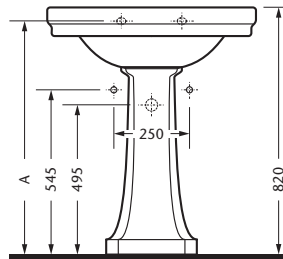

# ALBANO

			.100 weiß white	A .000 chrom chrome	D   F .040 edelmessing sunshine	I .020 gold gold
	103.50.010	Waschtisch 65 x 54 cm, für 1-Loch	■			
	103.50.030	Waschtisch 65 x 54 cm, für 3-Loch	■			
	103.51.010	Waschtisch 69 x 57 cm, für 1-Loch	■			
	103.51.030	Waschtisch 69 x 57 cm, für 3-Loch	■			
	649.13.103	Metall-Unterbau, für Waschtisch 69 cm mit Handtuchstangen		■		
	103.55.000	Standsäule für Waschtische 65 cm / 69 cm	■			
	103.52.010	Handwaschbecken, 51 x 43 cm	für 1-Loch	■		
103.52.030	Handwaschbecken, 51 x 43 cm	für 3-Loch	■			
199.50.000	Befestigungsset für Waschtisch			■		
	103.60.000	Tiefspülklosett Abgang innen senkrecht, ohne Randspülung	■			
	103.61.000	Tiefspülklosett Abgang außen waagrecht	■			
	103.75.000	Klosettsitz mit Deckel, ohne Scharniere <i>benötigt</i>	■			
	199.75.002	Satz Scharniere zu Klosettsitz		■	■	■
	199.69.003	Befestigungsset für Tiefspülklosett		■	■	■
	103.67.000	Tiefspülklosett zu Klosettkombination Abgang außen waagrecht	■			
	103.68.000	Spülkasten zu Klosettkombination Zulauf seitlich, ohne Innengarnitur <i>benötigt</i>	■			
	199.63.001	Innengarnitur mit Druckknopf und STOP-Einrichtung		■	■	■
	103.75.000	Klosettsitz mit Deckel, ohne Scharniere <i>benötigt</i>	■			
	199.75.002	Satz Scharniere zu Klosettsitz		■	■	■
	199.69.003	Befestigungsset für Tiefspülklosett		■	■	■
	103.80.010	Stand-Bidet, für 1-Loch	■			
	103.80.030	Stand-Bidet, für 3-Loch	■			
199.69.003	Befestigungsset für Bidet			■	■	■

**Washbasin 65 x 54 cm,** for 1-hole  
for 3-hole

**Washbasin 69 x 57 cm,** for 1-hole  
for 3-hole

**Metal frame,** for washbasin 69 cm  
with towel rods

**Mini washbasin,** for 1-hole  
**51 x 43 cm** for 3-hole

**Pedestal**  
for washbasins 65 cm / 69 cm

**Fixing set**  
for washbasin

Maß A muß vor Ort ermittelt werden.

Maß A muß vor Ort ermittelt werden.

Maß A muß vor Ort ermittelt werden.

**W.C. pan**  
floor outlet, without rim flush