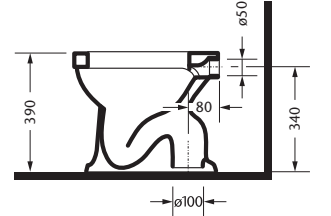

Close coupled w.c. pan
wall outlet

Cistern, for close coupled w.c.
lateral inlet, without mechanism *required*

Mechanism
with push button and STOP-unit

Toilet seat
with lid, without hinges *required*

Set of hinges
for toilet seat

Fixing set
for w.c. pan