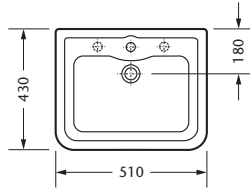

# ALBANO

			.100 weiß white	A .000 chrom chrome	D   F .040 edelmessing sunshine	I .020 gold gold
	103.50.010	Waschtisch 65 x 54 cm, für 1-Loch	■			
	103.50.030	Waschtisch 65 x 54 cm, für 3-Loch	■			
	103.51.010	Waschtisch 69 x 57 cm, für 1-Loch	■			
	103.51.030	Waschtisch 69 x 57 cm, für 3-Loch	■			
	649.13.103	Metall-Unterbau, für Waschtisch 69 cm mit Handtuchstangen		■		
	103.55.000	Standsäule für Waschtische 65 cm / 69 cm	■			
	103.52.010	Handwaschbecken, 51 x 43 cm	für 1-Loch	■		
103.52.030	Handwaschbecken, 51 x 43 cm	für 3-Loch	■			
199.50.000	Befestigungsset für Waschtisch			■		
	103.60.000	Tiefspülklosett Abgang innen senkrecht, ohne Randspülung	■			
	103.61.000	Tiefspülklosett Abgang außen waagrecht	■			
	103.75.000	Klosettsitz mit Deckel, ohne Scharniere <i>benötigt</i>	■			
	199.75.002	Satz Scharniere zu Klosettsitz		■	■	■
	199.69.003	Befestigungsset für Tiefspülklosett		■	■	■
	103.67.000	Tiefspülklosett zu Klosettkombination Abgang außen waagrecht	■			
	103.68.000	Spülkasten zu Klosettkombination Zulauf seitlich, ohne Innengarnitur <i>benötigt</i>	■			
	199.63.001	Innengarnitur mit Druckknopf und STOP-Einrichtung		■	■	■
	103.75.000	Klosettsitz mit Deckel, ohne Scharniere <i>benötigt</i>	■			
	199.75.002	Satz Scharniere zu Klosettsitz		■	■	■
	199.69.003	Befestigungsset für Tiefspülklosett		■	■	■
	103.80.010	Stand-Bidet, für 1-Loch	■			
	103.80.030	Stand-Bidet, für 3-Loch	■			
199.69.003	Befestigungsset für Bidet			■	■	■

**Washbasin 65 x 54 cm,** for 1-hole  
for 3-hole

**Washbasin 69 x 57 cm,** for 1-hole  
for 3-hole

**Metal frame,** for washbasin 69 cm  
with towel rods

**Mini washbasin,** for 1-hole  
**51 x 43 cm** for 3-hole

**Pedestal**  
for washbasins 65 cm / 69 cm

**Fixing set**  
for washbasin

Maß A muß vor Ort ermittelt werden.

Maß A muß vor Ort ermittelt werden.

Maß A muß vor Ort ermittelt werden.

**W.C. pan**  
floor outlet, without rim flush