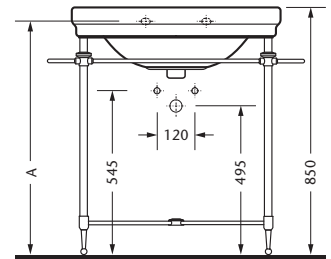

**Washbasin 65 x 54 cm,** for 1-hole  
for 3-hole

**Washbasin 69 x 57 cm,** for 1-hole  
for 3-hole

**Metal frame,** for washbasin 69 cm  
with towel rods

**Mini washbasin,** for 1-hole  
**51 x 43 cm** for 3-hole

**Pedestal**  
for washbasins 65 cm / 69 cm

**Fixing set**  
for washbasin

Maß A muß vor Ort ermittelt werden.

Maß A muß vor Ort ermittelt werden.

Maß A muß vor Ort ermittelt werden.

**W.C. pan**  
floor outlet, without rim flush