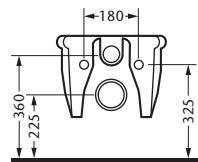

A chrom | chrome	[.000]
D nerz | milk	[.095]
D edelmessing | sunshine	[.040]
F edelmess.matt | sunshine mat	[.041]
F platin | platinum	[.065]

I platin matt | platinum mat	[.066]
I bronze | bronze	[.011]
I gold | gold	[.020]
I weiss | white	[.050]

W.C. pan, suspended

Toilet seat
with lid, without hinges

required

Set of hinges
for toilet seat