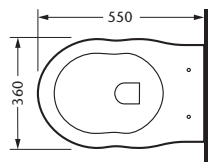

A chrom | chrome	[.000]
D nerz | milk	[.095]
D edelmessing | sunshine	[.040]
F edelmess.matt | sunshine mat	[.041]
F platin | platinum	[.065]

I platin matt | platinum mat	[.066]
I bronze | bronze	[.011]
I gold | gold	[.020]
I weiss | white	[.050]

W.C. pan, suspended

Toilet seat
with lid, without hinges

required

Set of hinges
for toilet seat