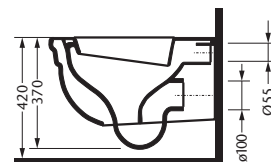

A chrom | chrome	[.000]
D nerz | milk	[.095]
D edelmessing | sunshine	[.040]
F edelmess.matt | sunshine mat	[.041]
F platin | platinum	[.065]

I platin matt | platinum mat	[.066]
I bronze | bronze	[.011]
I gold | gold	[.020]
I weiss | white	[.050]

W.C. pan, suspended

Toilet seat
with lid, without hinges

required

Set of hinges
for toilet seat