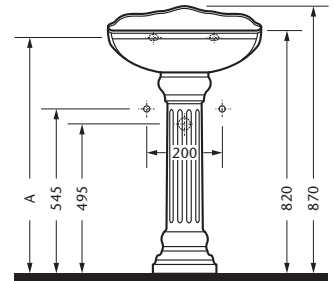

LEONARDO

			.100	.120	A	D F	I
			weiß white	weiß/gold white/gold	.000 chrom chrome	.040 edelmessing sunshine	.020 gold gold
	102.50.010	Waschtisch 72 x 57 cm, für 1-Loch	■	■			
	102.50.030	Waschtisch 72 x 57 cm, für 3-Loch	■	■			
	102.55.000	Standsäule für Waschtisch 72 cm	■	■			
	199.50.000	Befestigungsset für Waschtisch			■		
	102.52.010	Handwaschbecken, für 1-Loch	■	■			
	102.52.030	Handwaschbecken, für 3-Loch	■	■			
	102.57.000	Standsäule für Handwaschbecken 52 cm	■	■			
	199.50.000	Befestigungsset für Handwaschbecken			■		
	102.60.000	Tiefspülklosett Abgang innen senkrecht	■	■			
	102.61.000	Tiefspülklosett Abgang außen waagrecht	■	■			
	102.63.000	Spülkasten, wandhängend auf Klosett aufsitzend, Zulauf unten, ohne IG benötigt	■	■			
	199.63.004	Innengarnitur mit Druckknopf und STOP-Einrichtung			■	■	■
	102.75.000	Klosettsitz mit Deckel, ohne Scharniere benötigt	■				
	199.75.010	Satz Scharniere zu Klosettsitz			■	■	■
	199.69.000	Spezial-Befestigungsset für Tiefspülklosett			■	■	■
	102.80.010	Stand-Bidet, für 1-Loch	■	■			
	102.80.030	Stand-Bidet, für 3-Loch	■	■			
	199.69.000	Spezial-Befestigungsset für Bidet			■	■	■

Washbasin 72 x 57 cm, for 1-hole
for 3-hole

Pedestal
for washbasin 72 cm

Fixing set
for washbasin

Maß A muß vor Ort ermittelt werden.

Mini washbasin 52 x 39 cm, for 1-hole
for 3-hole

Pedestal
for mini washbasin 52 cm

Fixing set
for washbasin

Maß A muß vor Ort ermittelt werden.

W.C. pan
floor outlet

W.C. pan
wall outlet

Cistern, wall mounted
placed on w.c. pan, without mechanism
required

Mechanism
with push button and STOP-unit