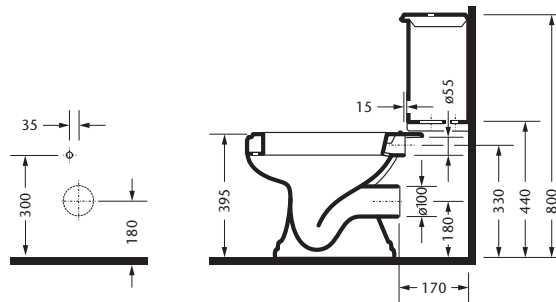

LEONARDO

A chrom | chrome [.000]
D nerz | milk [.095]
D edelmessing | sunshine [.040]
F edelmess.matt | sunshine mat [.041]
F platin | platinum [.065]

I platin matt | platinum mat [.066]
I bronze | bronze [.011]
I gold | gold [.020]
I weiss | white [.050]

Washbasin 72 x 57 cm, for 1-hole
for 3-hole

Pedestal
for washbasin 72 cm

Fixing set
for washbasin

Maß A muß vor Ort ermittelt werden.

Mini washbasin 52 x 39 cm, for 1-hole
for 3-hole

Pedestal
for mini washbasin 52 cm

Fixing set
for washbasin

Maß A muß vor Ort ermittelt werden.

W.C. pan
floor outlet

W.C. pan
wall outlet

Cistern, wall mounted
placed on w.c. pan, without mechanism
required

Mechanism
with push button and STOP-unit

Toilet seat
with lid, without hinges
required

Set of hinges
for toilet seat

Special fixing set
for w.c. pan

Bidet, for 1-hole
for 3-hole

Special fixing set
for bidet

Bitte Tassensiphon verwenden.