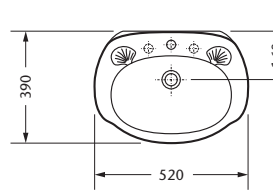

LEONARDO

			.100	.120	A	D F	I
			weiß white	weiß/gold white/gold	.000 chrom chrome	.040 edelmessing sunshine	.020 gold gold
	102.50.010	Waschtisch 72 x 57 cm, für 1-Loch	■	■			
	102.50.030	Waschtisch 72 x 57 cm, für 3-Loch	■	■			
	102.55.000	Standsäule für Waschtisch 72 cm	■	■			
	199.50.000	Befestigungsset für Waschtisch			■		
	102.52.010	Handwaschbecken, für 1-Loch	■	■			
	102.52.030	Handwaschbecken, für 3-Loch	■	■			
	102.57.000	Standsäule für Handwaschbecken 52 cm	■	■			
	199.50.000	Befestigungsset für Handwaschbecken			■		
	102.60.000	Tiefspülklosett Abgang innen senkrecht	■	■			
	102.61.000	Tiefspülklosett Abgang außen waagrecht	■	■			
	102.63.000	Spülkasten, wandhängend auf Klosett aufsitzend, Zulauf unten, ohne IG benötigt	■	■			
	199.63.004	Innengarnitur mit Druckknopf und STOP-Einrichtung			■	■	■
	102.75.000	Klosettsitz mit Deckel, ohne Scharniere benötigt	■				
	199.75.010	Satz Scharniere zu Klosettsitz			■	■	■
	199.69.000	Spezial-Befestigungsset für Tiefspülklosett			■	■	■
	102.80.010	Stand-Bidet, für 1-Loch	■	■			
	102.80.030	Stand-Bidet, für 3-Loch	■	■			
	199.69.000	Spezial-Befestigungsset für Bidet			■	■	■

Washbasin 72 x 57 cm, for 1-hole
for 3-hole

Pedestal
for washbasin 72 cm

Fixing set
for washbasin

Maß A muß vor Ort ermittelt werden.

Mini washbasin 52 x 39 cm, for 1-hole
for 3-hole

Pedestal
for mini washbasin 52 cm

Fixing set
for washbasin

Maß A muß vor Ort ermittelt werden.

W.C. pan
floor outlet

W.C. pan
wall outlet

Cistern, wall mounted
placed on w.c. pan, without mechanism
required

Mechanism
with push button and STOP-unit