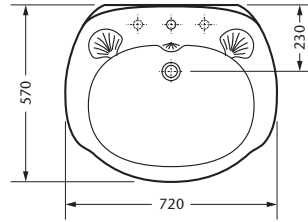

LEONARDO

			.100	.120	A	D F	I
			weiß white	weiß/gold white/gold	.000 chrom chrome	.040 edelmessing sunshine	.020 gold gold
	102.50.010	Waschtisch 72 x 57 cm, für 1-Loch	■	■			
	102.50.030	Waschtisch 72 x 57 cm, für 3-Loch	■	■			
	102.55.000	Standsäule für Waschtisch 72 cm	■	■			
	199.50.000	Befestigungsset für Waschtisch			■		
	102.52.010	Handwaschbecken, für 1-Loch	■	■			
	102.52.030	Handwaschbecken, für 3-Loch	■	■			
	102.57.000	Standsäule für Handwaschbecken 52 cm	■	■			
	199.50.000	Befestigungsset für Handwaschbecken			■		
	102.60.000	Tiefspülklosett Abgang innen senkrecht	■	■			
	102.61.000	Tiefspülklosett Abgang außen waagrecht	■	■			
	102.63.000	Spülkasten, wandhängend auf Klosett aufsitzend, Zulauf unten, ohne IG benötigt	■	■			
	199.63.004	Innengarnitur mit Druckknopf und STOP-Einrichtung			■	■	■
	102.75.000	Klosettsitz mit Deckel, ohne Scharniere benötigt	■				
	199.75.010	Satz Scharniere zu Klosettsitz			■	■	■
	199.69.000	Spezial-Befestigungsset für Tiefspülklosett			■	■	■
	102.80.010	Stand-Bidet, für 1-Loch	■	■			
	102.80.030	Stand-Bidet, für 3-Loch	■	■			
	199.69.000	Spezial-Befestigungsset für Bidet			■	■	■

Washbasin 72 x 57 cm, for 1-hole
for 3-hole

Pedestal
for washbasin 72 cm

Fixing set
for washbasin

Maß A muß vor Ort ermittelt werden.

Mini washbasin 52 x 39 cm, for 1-hole
for 3-hole

Pedestal
for mini washbasin 52 cm

Fixing set
for washbasin

Maß A muß vor Ort ermittelt werden.

W.C. pan
floor outlet

W.C. pan
wall outlet

Cistern, wall mounted
placed on w.c. pan, without mechanism
required

Mechanism
with push button and STOP-unit