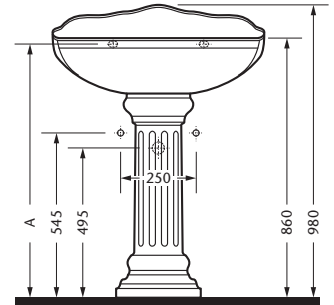

LEONARDO

			.100	.120	A	D F	I
			weiß white	weiß/gold white/gold	.000 chrom chrome	.040 edelmessing sunshine	.020 gold gold
	102.50.010	Waschtisch 72 x 57 cm, für 1-Loch	■	■			
	102.50.030	Waschtisch 72 x 57 cm, für 3-Loch	■	■			
	102.55.000	Standsäule für Waschtisch 72 cm	■	■			
	199.50.000	Befestigungsset für Waschtisch			■		
	102.52.010	Handwaschbecken, für 1-Loch	■	■			
	102.52.030	Handwaschbecken, für 3-Loch	■	■			
	102.57.000	Standsäule für Handwaschbecken 52 cm	■	■			
	199.50.000	Befestigungsset für Handwaschbecken			■		
	102.60.000	Tiefspülklosett Abgang innen senkrecht	■	■			
	102.61.000	Tiefspülklosett Abgang außen waagrecht	■	■			
	102.63.000	Spülkasten, wandhängend auf Klosett aufsitzend, Zulauf unten, ohne IG benötigt	■	■			
	199.63.004	Innengarnitur mit Druckknopf und STOP-Einrichtung			■	■	■
	102.75.000	Klosettsitz mit Deckel, ohne Scharniere benötigt	■				
	199.75.010	Satz Scharniere zu Klosettsitz			■	■	■
	199.69.000	Spezial-Befestigungsset für Tiefspülklosett			■	■	■
	102.80.010	Stand-Bidet, für 1-Loch	■	■			
	102.80.030	Stand-Bidet, für 3-Loch	■	■			
	199.69.000	Spezial-Befestigungsset für Bidet			■	■	■

Washbasin 72 x 57 cm, for 1-hole
for 3-hole

Pedestal
for washbasin 72 cm

Fixing set
for washbasin

Maß A muß vor Ort ermittelt werden.

Mini washbasin 52 x 39 cm, for 1-hole
for 3-hole

Pedestal
for mini washbasin 52 cm

Fixing set
for washbasin

Maß A muß vor Ort ermittelt werden.

W.C. pan
floor outlet

W.C. pan
wall outlet

Cistern, wall mounted
placed on w.c. pan, without mechanism
required

Mechanism
with push button and STOP-unit